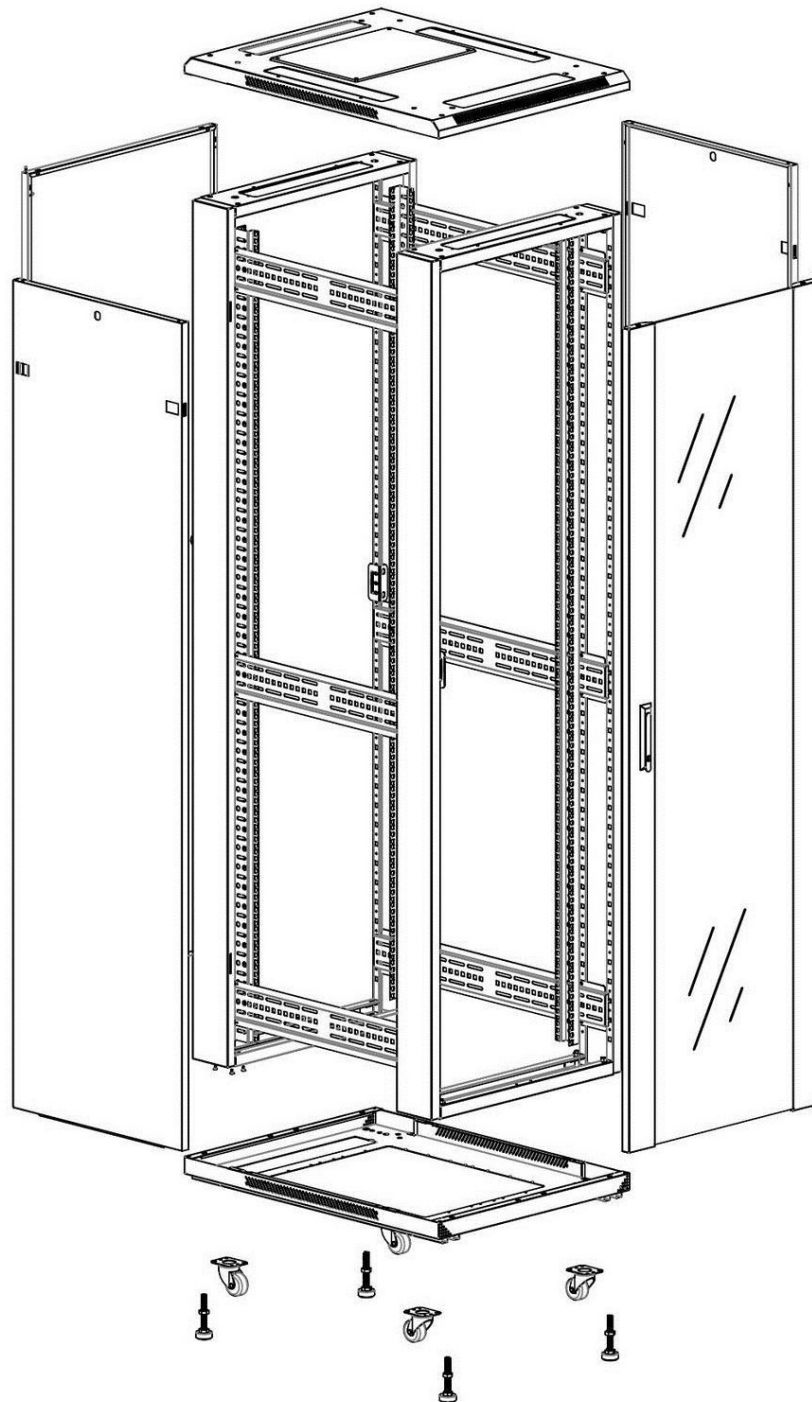

Environ CR600 Baie 42U 600x600 mm Porte en Verre (A) Porte en Acier (F), Deux Panneaux, Pas de

...

Référence du produit: 542-4266-GSBN-GW

excel
without compromise.

Vue éclatée