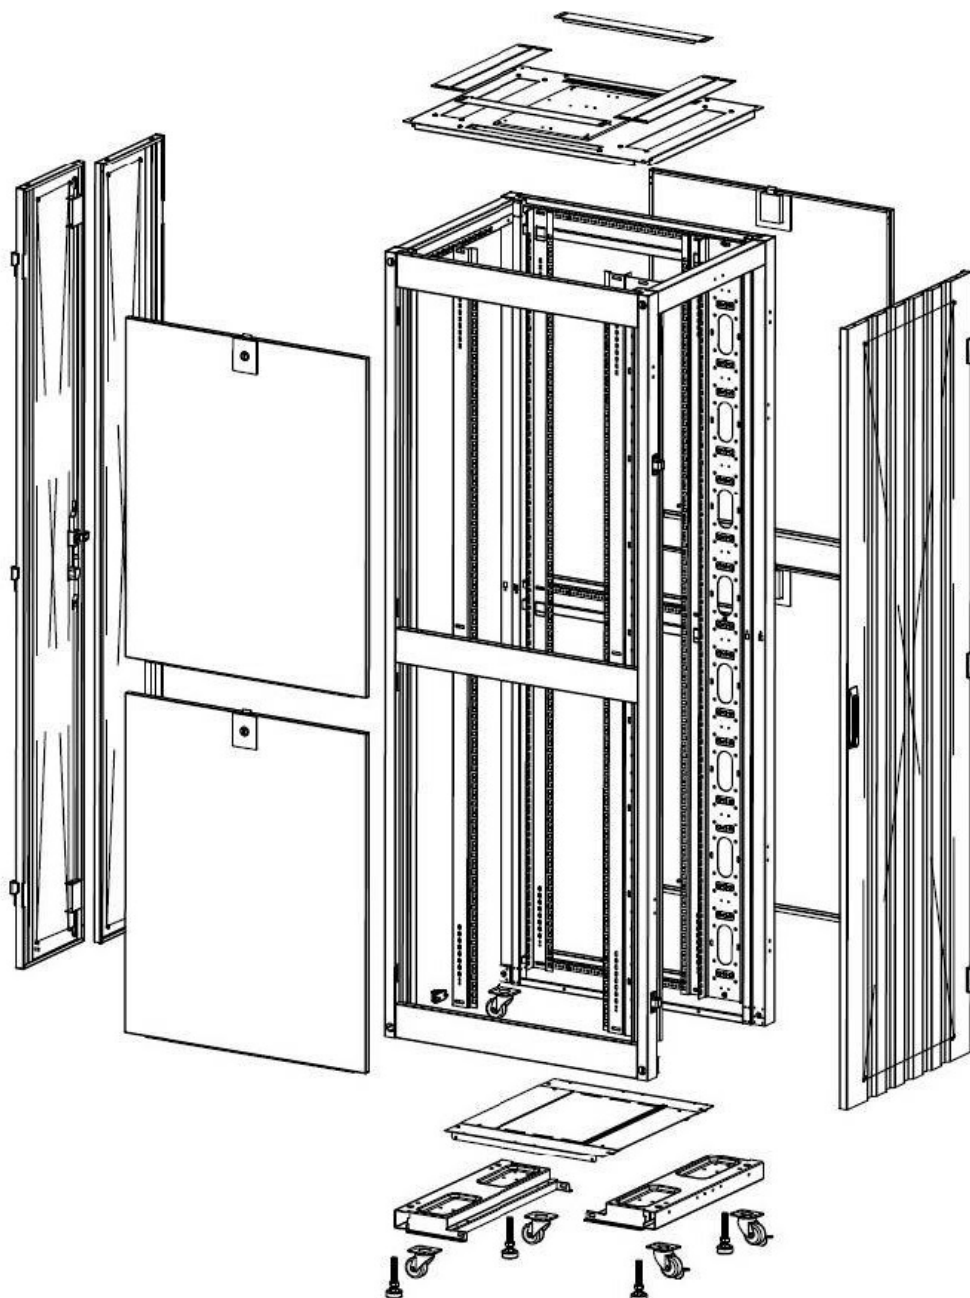

Environ ER600 Baie 42U 600x600mm Porte ondulé
et ventilé (A) Double porte ventilée (F), Deux...

excel
without compromise.

Référence du produit: 542-4266-WDBN-BK-FP

Vue éclatée