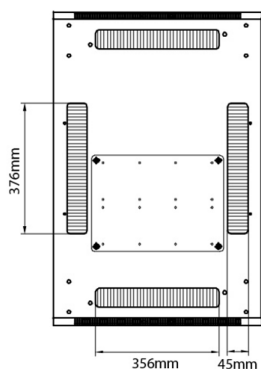

Environ ER600 Baie 42U 600x600mm Porte ondulé et ventilé (A) Double porte ventilée (F), Deux...

excel
without compromise.

Référence du produit: 542-4266-WDBN-BK-FP

Dessins de produits

Roof

Base Cut Out Dimensions

380 mm Wide
by
276 mm Deep (600 mm deep rack)
476 mm Deep (800 mm deep rack)
676 mm Deep (1000 mm deep rack)