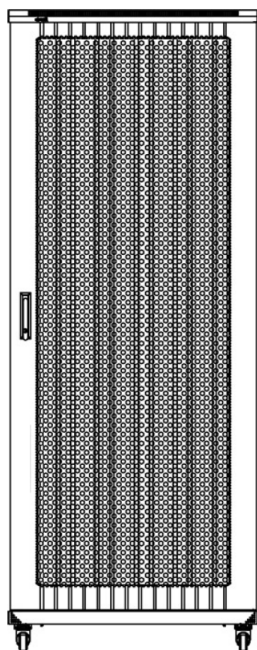

Normes applicables

Norme	Détails
ANSI/EIA-310-E	La norme de l'association Electronic Industries Association pour l'espace horizontal, l'espace entre les orifices verticaux, l'ouverture de baie et la largeur du panneau avant.
BS EN 60297-3-100:2009	Structures mécaniques pour équipement électronique. Dimension de structures mécaniques des séries 482,6 mm (19 po) Dimensions de base des panneaux avant, sous-baies, châssis, baies et armoires
DIN 41494 Parties 1 et 7	Baies à montage sur panneau pour matériel électronique ; baies et panneaux, dimensions ; dimensions des armoires et séries de baies
RoHS-II/III (2011/65/EU & 2015/863): 2023	Our products, demonstrate full adherence to the regulatory stipulations of the EU Directive 2011/65/EU (RoHS-II) and its corresponding delegated directive 2015/863 (RoHS-III).
WFD: 2023	Compliant to Waste Framework Directive
SCIP: 2023	Compliant - Does Not Contain Substances of Concern In articles as such or in complex objects (Products)
POPs (EU) No 2019/1021	EU Regulation for the restriction of Persistent Organic Pollutants.

Images du produit

Four-way brush entry roof panel

Quick-slam latch side panels

Swing handle wave vented front door

Wardrobe vented rear doors

Large base entry

U height profile markings

Environ ER600 Baie 42U 600x600mm Porte ondulé et ventilé (A) Double porte ventilée (F), Deux...

excel
without compromise.

Référence du produit: 542-4266-WDBN-BK-FP

Dessins de produits

Front

Side

Rear

Roof

Base

Base Cut Out Dimensions

380 mm Wide
by
276 mm Deep (600 mm deep rack)
476 mm Deep (800 mm deep rack)
676 mm Deep (1000 mm deep rack)

Environ ER600 Baie 42U 600x600mm Porte ondulé
et ventilé (A) Double porte ventilée (F), Deux...