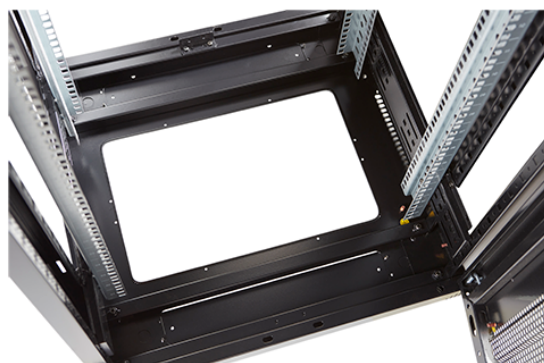

✕ Ventilation à 70% sur toutes les portes

Présentation du produit

Environ ER600 est une gamme polyvalente de baies équipement de 600 mm de largeur qui ont des caractéristiques idéales pour un large éventail d'application dans les domaines des données de la sécurité, de l'audiovisuel, et des télécommunications.

Images du produit

Four-way brush entry roof panel

Quick-slam latch side panels

Swing handle wave vented front door

Wardrobe vented rear doors

Large base entry

U height profile markings

Environ ER600 Baie 42U 600x600mm Porte ondulé et ventilé (A) Double porte ventilée (F), Deux...