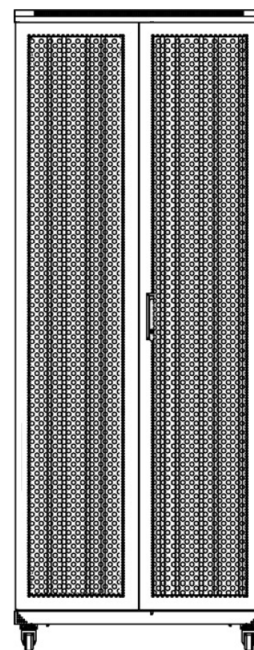

Images du produit

Four-way brush entry roof panel

Quick-slam latch side panels

Swing handle wave vented front door

Wardrobe vented rear doors

Large base entry

U height profile markings

Environ ER600 Baie 42U 600x600mm Porte ondulé et ventilé (A) Double porte ventilée (F), Deux...

excel
without compromise.

Référence du produit: 542-4266-WDBN-BK-FP

Dessins de produits

Front

Side

Rear

Roof

Base

Base Cut Out Dimensions

380 mm Wide
by
276 mm Deep (600 mm deep rack)
476 mm Deep (800 mm deep rack)
676 mm Deep (1000 mm deep rack)

Environ ER600 Baie 42U 600x600mm Porte ondulé
et ventilé (A) Double porte ventilée (F), Deux...