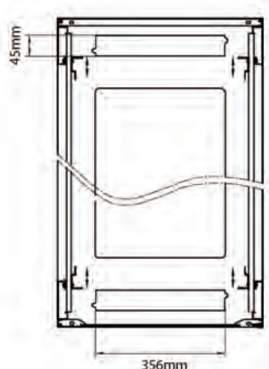

Normes applicables

Norme	Détails
ANSI/EIA-310-E	La norme de l'association Electronic Industries Association pour l'espace horizontal, l'espace entre les orifices verticaux, l'ouverture de baie et la largeur du panneau avant.
BS EN 60297-3-100:2009	Structures mécaniques pour équipement électronique. Dimension de structures mécaniques des séries 482,6 mm (19 po) Dimensions de base des panneaux avant, sous-baies, châssis, baies et armoires
DIN 41494 Parties 1 et 7	Baies à montage sur panneau pour matériel électronique ; baies et panneaux, dimensions ; dimensions des armoires et séries de baies
RoHS-II/III (2011/65/EU & 2015/863): 2023	Our products, demonstrate full adherence to the regulatory stipulations of the EU Directive 2011/65/EU (RoHS-II) and its corresponding delegated directive 2015/863 (RoHS-III).
WFD: 2023	Compliant to Waste Framework Directive
SCIP: 2023	Compliant - Does Not Contain Substances of Concern In articles as such or in complex objects (Products)
POPs (EU) No 2019/1021	EU Regulation for the restriction of Persistent Organic Pollutants.

Images du produit

Four-way brush entry roof panel

Quick-slam latch side panels

Swing handle wave vented front door

Wardrobe vented rear doors

Large base entry

U height profile markings

Environ ER600 Baie 42U 600x600mm Porte ondulé et ventilé (A) Double porte ventilée (F), Deux...

excel
without compromise.

Référence du produit: 542-4266-WDBN-BK-FP

Dessins de produits

Front

Side

Rear

Roof

Base

Base Cut Out Dimensions

380 mm Wide
by
276 mm Deep (600 mm deep rack)
476 mm Deep (800 mm deep rack)
676 mm Deep (1000 mm deep rack)

Environ ER600 Baie 42U 600x600mm Porte ondulé
et ventilé (A) Double porte ventilée (F), Deux...