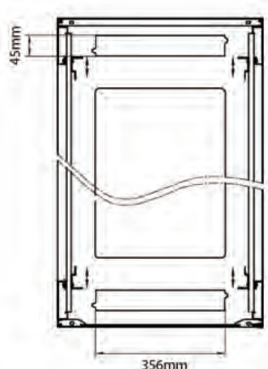

## Normes applicables

Norme	Détails
ANSI/EIA-310-E	La norme de l'association Electronic Industries Association pour l'espace horizontal, l'espace entre les orifices verticaux, l'ouverture de baie et la largeur du panneau avant.
BS EN 60297-3-100:2009	Structures mécaniques pour équipement électronique. Dimension de structures mécaniques des séries 482,6 mm (19 po) Dimensions de base des panneaux avant, sous-baies, châssis, baies et armoires
DIN 41494 Parties 1 et 7	Baies à montage sur panneau pour matériel électronique ; baies et panneaux, dimensions ; dimensions des armoires et séries de baies
RoHS-II/III (2011/65/EU & 2015/863): 2023	Our products, demonstrate full adherence to the regulatory stipulations of the EU Directive 2011/65/EU (RoHS-II) and its corresponding delegated directive 2015/863 (RoHS-III).
WFD: 2023	Compliant to Waste Framework Directive
SCIP: 2023	Compliant - Does Not Contain Substances of Concern In articles as such or in complex objects (Products)
POPs (EU) No 2019/1021	EU Regulation for the restriction of Persistent Organic Pollutants.

Dessins de produits

Front

Side

Rear

Roof

Base

Base Cut Out Dimensions

- 380 mm Wide
- by
- 276 mm Deep (600 mm deep rack)
- 476 mm Deep (800 mm deep rack)
- 676 mm Deep (1000 mm deep rack)