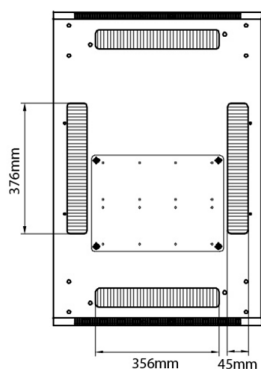

## Caractéristiques du produit

Élément	Valeur
niveau de montage	avant et arrière
finition de la barre profilée	en forme de L
nombre de portes	2
type d'aération	passif
largeur	600 mm
hauteur	2070 mm
profondeur	600 mm
dimension (modulaire)	482,6 mm (19 pouces)

### Spécifications supplémentaires

Caractéristiques	Valeurs
Matériau	Acier laminé à froid SPCC
Profilés de montage de 19 pouces	2,0 mm d'épaisseur
Panneaux latéraux	1,0 mm d'épaisseur
Autre	1,2 mm d'épaisseur
Porte avant	Serrure avec poignée
Porte arrière	Serrure avec poignée
Verrouillage des panneaux latéraux	Serrure à barillet 1 point
Hauteur supplémentaire pieds de levage	50-80 mm
Hauteur supplémentaire de roulettes	70 mm

## Normes applicables

Norme	Détails
ANSI/EIA-310-E	La norme de l'association Electronic Industries Association pour l'espace horizontal, l'espace entre les orifices verticaux, l'ouverture de baie et la largeur du panneau avant.
BS EN 60297-3-100:2009	Structures mécaniques pour équipement électronique. Dimension de structures mécaniques des séries 482,6 mm (19 po) Dimensions de base des panneaux avant, sous-baies, châssis, baies et armoires
DIN 41494 Parties 1 et 7	Baies à montage sur panneau pour matériel électronique ; baies et panneaux, dimensions ; dimensions des armoires et séries de baies
RoHS-II/III (2011/65/EU & 2015/863): 2023	Our products, demonstrate full adherence to the regulatory stipulations of the EU Directive 2011/65/EU (RoHS-II) and its corresponding delegated directive 2015/863 (RoHS-III).
WFD: 2023	Compliant to Waste Framework Directive
SCIP: 2023	Compliant - Does Not Contain Substances of Concern In articles as such or in complex objects (Products)
POPs (EU) No 2019/1021	EU Regulation for the restriction of Persistent Organic Pollutants.

Dessins de produits

Front

Side

Rear

Roof

Base

Base Cut Out Dimensions

- 380 mm Wide
- by
- 276 mm Deep (600 mm deep rack)
- 476 mm Deep (800 mm deep rack)
- 676 mm Deep (1000 mm deep rack)