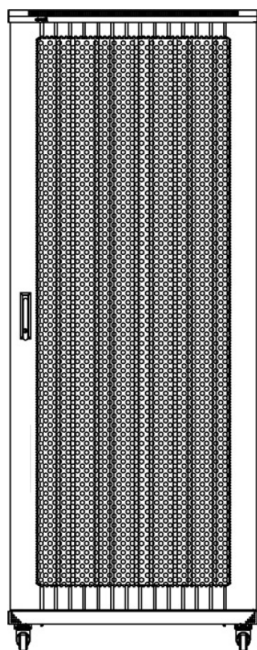

## Normes applicables

Norme	Détails
ANSI/EIA-310-E	La norme de l'association Electronic Industries Association pour l'espace horizontal, l'espace entre les orifices verticaux, l'ouverture de baie et la largeur du panneau avant.
BS EN 60297-3-100:2009	Structures mécaniques pour équipement électronique. Dimension de structures mécaniques des séries 482,6 mm (19 po) Dimensions de base des panneaux avant, sous-baies, châssis, baies et armoires
DIN 41494 Parties 1 et 7	Baies à montage sur panneau pour matériel électronique ; baies et panneaux, dimensions ; dimensions des armoires et séries de baies
RoHS-II/III (2011/65/EU & 2015/863): 2023	Our products, demonstrate full adherence to the regulatory stipulations of the EU Directive 2011/65/EU (RoHS-II) and its corresponding delegated directive 2015/863 (RoHS-III).
WFD: 2023	Compliant to Waste Framework Directive
SCIP: 2023	Compliant - Does Not Contain Substances of Concern In articles as such or in complex objects (Products)
POPs (EU) No 2019/1021	EU Regulation for the restriction of Persistent Organic Pollutants.

Images du produit

Four-way brush entry roof panel

Quick-slam latch side panels

Swing handle wave vented front door

Wardrobe vented rear doors

Large base entry

U height profile markings

Référence du produit: 542-4266-WDBN-BK

Dessins de produits

Front

Side

Rear

Roof

Base

Base Cut Out Dimensions

- 380 mm Wide
- by
- 276 mm Deep (600 mm deep rack)
- 476 mm Deep (800 mm deep rack)
- 676 mm Deep (1000 mm deep rack)