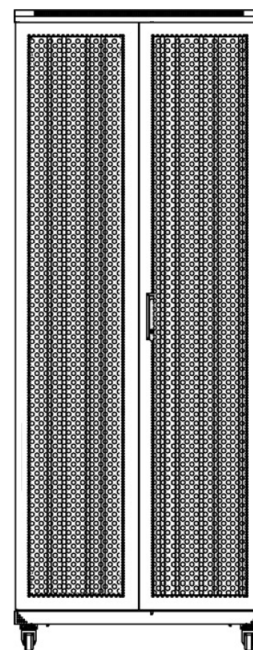

## Normes applicables

Norme	Détails
ANSI/EIA-310-E	La norme de l'association Electronic Industries Association pour l'espace horizontal, l'espace entre les orifices verticaux, l'ouverture de baie et la largeur du panneau avant.
BS EN 60297-3-100:2009	Structures mécaniques pour équipement électronique. Dimension de structures mécaniques des séries 482,6 mm (19 po) Dimensions de base des panneaux avant, sous-baies, châssis, baies et armoires
DIN 41494 Parties 1 et 7	Baies à montage sur panneau pour matériel électronique ; baies et panneaux, dimensions ; dimensions des armoires et séries de baies
RoHS-II/III (2011/65/EU & 2015/863): 2023	Our products, demonstrate full adherence to the regulatory stipulations of the EU Directive 2011/65/EU (RoHS-II) and its corresponding delegated directive 2015/863 (RoHS-III).
WFD: 2023	Compliant to Waste Framework Directive
SCIP: 2023	Compliant - Does Not Contain Substances of Concern In articles as such or in complex objects (Products)
POPs (EU) No 2019/1021	EU Regulation for the restriction of Persistent Organic Pollutants.

Images du produit

Four-way brush entry roof panel

Quick-slam latch side panels

Swing handle wave vented front door

Wardrobe vented rear doors

Large base entry

U height profile markings

Référence du produit: 542-4266-WDBN-BK

Dessins de produits

Front

Side

Rear

Roof

Base

Base Cut Out Dimensions

- 380 mm Wide
- by
- 276 mm Deep (600 mm deep rack)
- 476 mm Deep (800 mm deep rack)
- 676 mm Deep (1000 mm deep rack)