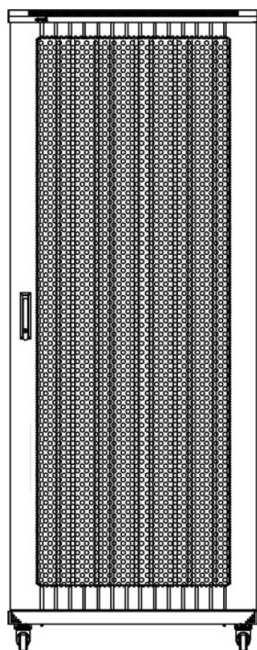

Référence du produit: 542-4266-WDBN-BK

Normes applicables

Norme	Détails
ANSI/EIA-310-E	La norme de l'association Electronic Industries Association pour l'espace horizontal, l'espace entre les orifices verticaux, l'ouverture de baie et la largeur du panneau avant.
BS EN 60297-3-100:2009	Structures mécaniques pour équipement électronique. Dimension de structures mécaniques des séries 482,6 mm (19 po) Dimensions de base des panneaux avant, sous-baies, châssis, baies et armoires
DIN 41494 Parties 1 et 7	Baies à montage sur panneau pour matériel électronique ; baies et panneaux, dimensions ; dimensions des armoires et séries de baies
RoHS-II/-III (2011/65/EU & 2015/863): 2023	Our products, demonstrate full adherence to the regulatory stipulations of the EU Directive 2011/65/EU (RoHS-II) and its corresponding delegated directive 2015/863 (RoHS-III).
WFD: 2023	Compliant to Waste Framework Directive
SCIP: 2023	Compliant - Does Not Contain Substances of Concern In articles as such or in complex objects (Products)
POPs (EU) No 2019/1021	EU Regulation for the restriction of Persistent Organic Pollutants.

Images du produit

Four-way brush entry roof panel

Quick-slam latch side panels

Swing handle wave vented front door

Wardrobe vented rear doors

Large base entry

U height profile markings

Référence du produit: 542-4266-WDBN-BK

Dessins de produits

Front

Side

Rear

Roof

Base

Base Cut Out Dimensions

380 mm Wide
by
276 mm Deep (600 mm deep rack)
476 mm Deep (800 mm deep rack)
676 mm Deep (1000 mm deep rack)