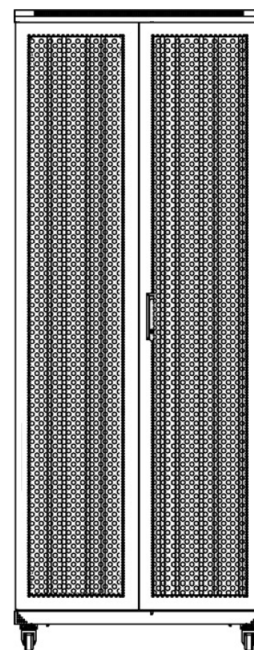

Caractéristiques du produit

Élément	Valeur
niveau de montage	avant et arrière
finition de la barre profilée	en forme de L
nombre de portes	2
type d'aération	passif
largeur	600 mm
hauteur	2070 mm
profondeur	600 mm
dimension (modulaire)	482,6 mm (19 pouces)

Référence du produit: 542-4266-WDBN-BK

Normes applicables

Norme	Détails
ANSI/EIA-310-E	La norme de l'association Electronic Industries Association pour l'espace horizontal, l'espace entre les orifices verticaux, l'ouverture de baie et la largeur du panneau avant.
BS EN 60297-3-100:2009	Structures mécaniques pour équipement électronique. Dimension de structures mécaniques des séries 482,6 mm (19 po) Dimensions de base des panneaux avant, sous-baies, châssis, baies et armoires
DIN 41494 Parties 1 et 7	Baies à montage sur panneau pour matériel électronique ; baies et panneaux, dimensions ; dimensions des armoires et séries de baies
RoHS-II/-III (2011/65/EU & 2015/863): 2023	Our products, demonstrate full adherence to the regulatory stipulations of the EU Directive 2011/65/EU (RoHS-II) and its corresponding delegated directive 2015/863 (RoHS-III).
WFD: 2023	Compliant to Waste Framework Directive
SCIP: 2023	Compliant - Does Not Contain Substances of Concern In articles as such or in complex objects (Products)
POPs (EU) No 2019/1021	EU Regulation for the restriction of Persistent Organic Pollutants.

Images du produit

Four-way brush entry roof panel

Quick-slam latch side panels

Swing handle wave vented front door

Wardrobe vented rear doors

Large base entry

U height profile markings

Référence du produit: 542-4266-WDBN-BK

Dessins de produits

Front

Side

Rear

Roof

Base

Base Cut Out Dimensions

380 mm Wide
by
276 mm Deep (600 mm deep rack)
476 mm Deep (800 mm deep rack)
676 mm Deep (1000 mm deep rack)