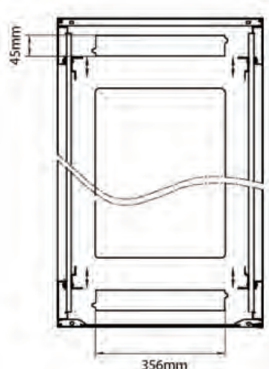

Référence du produit: 542-4266-WDBN-BK

Normes applicables

Norme	Détails
ANSI/EIA-310-E	La norme de l'association Electronic Industries Association pour l'espace horizontal, l'espace entre les orifices verticaux, l'ouverture de baie et la largeur du panneau avant.
BS EN 60297-3-100:2009	Structures mécaniques pour équipement électronique. Dimension de structures mécaniques des séries 482,6 mm (19 po) Dimensions de base des panneaux avant, sous-baies, châssis, baies et armoires
DIN 41494 Parties 1 et 7	Baies à montage sur panneau pour matériel électronique ; baies et panneaux, dimensions ; dimensions des armoires et séries de baies
RoHS-II/-III (2011/65/EU & 2015/863): 2023	Our products, demonstrate full adherence to the regulatory stipulations of the EU Directive 2011/65/EU (RoHS-II) and its corresponding delegated directive 2015/863 (RoHS-III).
WFD: 2023	Compliant to Waste Framework Directive
SCIP: 2023	Compliant - Does Not Contain Substances of Concern In articles as such or in complex objects (Products)
POPs (EU) No 2019/1021	EU Regulation for the restriction of Persistent Organic Pollutants.

Dessins de produits

Front

Side

Rear

Roof

Base

Base Cut Out Dimensions

380 mm Wide
by
276 mm Deep (600 mm deep rack)
476 mm Deep (800 mm deep rack)
676 mm Deep (1000 mm deep rack)