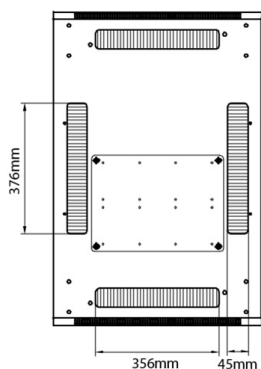

Caractéristiques du produit

Élément	Valeur
niveau de montage	avant et arrière
finition de la barre profilée	en forme de L
nombre de portes	2
type d'aération	passif
largeur	600 mm
hauteur	2070 mm
profondeur	600 mm
dimension (modulaire)	482,6 mm (19 pouces)

Spécifications supplémentaires

Caractéristiques	Valeurs
Matériau	Acier laminé à froid SPCC
Profilés de montage de 19 pouces	2,0 mm d'épaisseur
Panneaux latéraux	1,0 mm d'épaisseur
Autre	1,2 mm d'épaisseur
Porte avant	Serrure avec poignée
Porte arrière	Serrure avec poignée
Verrouillage des panneaux latéraux	Serrure à barillet 1 point
Hauteur supplémentaire pieds de levage	50-80 mm
Hauteur supplémentaire de roulettes	70 mm

Référence du produit: 542-4266-WDBN-BK

Normes applicables

Norme	Détails
ANSI/EIA-310-E	La norme de l'association Electronic Industries Association pour l'espace horizontal, l'espace entre les orifices verticaux, l'ouverture de baie et la largeur du panneau avant.
BS EN 60297-3-100:2009	Structures mécaniques pour équipement électronique. Dimension de structures mécaniques des séries 482,6 mm (19 po) Dimensions de base des panneaux avant, sous-baies, châssis, baies et armoires
DIN 41494 Parties 1 et 7	Baies à montage sur panneau pour matériel électronique ; baies et panneaux, dimensions ; dimensions des armoires et séries de baies
RoHS-II/-III (2011/65/EU & 2015/863): 2023	Our products, demonstrate full adherence to the regulatory stipulations of the EU Directive 2011/65/EU (RoHS-II) and its corresponding delegated directive 2015/863 (RoHS-III).
WFD: 2023	Compliant to Waste Framework Directive
SCIP: 2023	Compliant - Does Not Contain Substances of Concern In articles as such or in complex objects (Products)
POPs (EU) No 2019/1021	EU Regulation for the restriction of Persistent Organic Pollutants.

Dessins de produits

Front

Side

Rear

Roof

Base

Base Cut Out Dimensions

380 mm Wide
by
276 mm Deep (600 mm deep rack)
476 mm Deep (800 mm deep rack)
676 mm Deep (1000 mm deep rack)