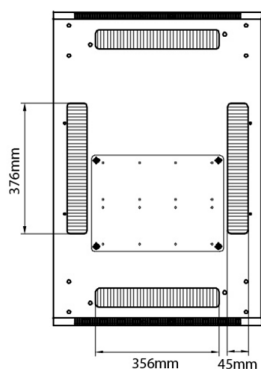

Environ ER600 Baie 42U 600x600mm Porte ondulé et ventilé (A) Double porte ventilée (F), Deux...

excel
without compromise.

Référence du produit: 542-4266-WDBN-GW-FP

Dessins de produits

Roof

Base Cut Out Dimensions

380 mm Wide
by
276 mm Deep (600 mm deep rack)
476 mm Deep (800 mm deep rack)
676 mm Deep (1000 mm deep rack)