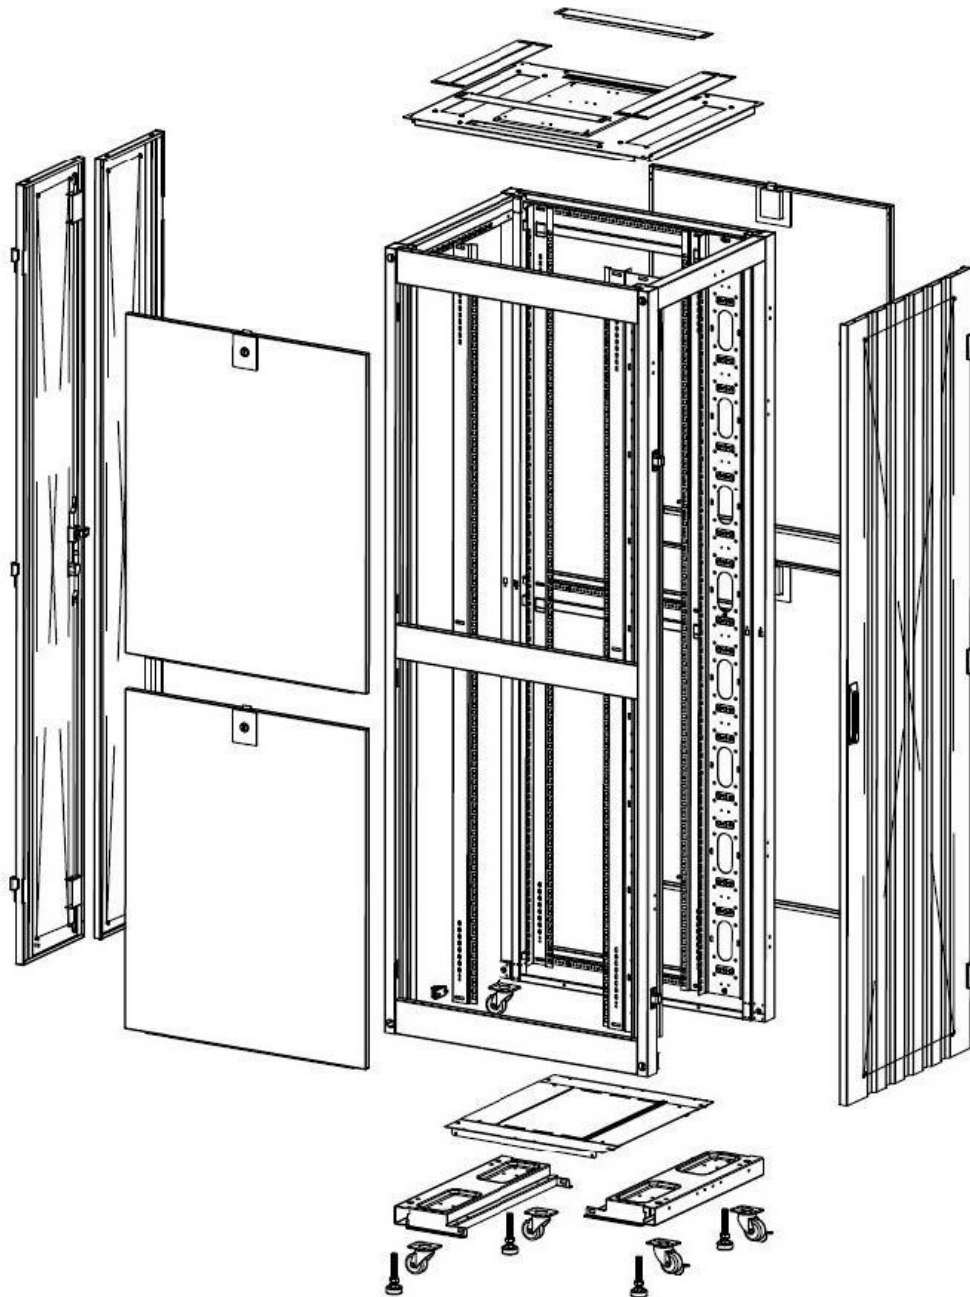

Environ ER600 Baie 42U 600x600mm Porte ondulé
et ventilé (A) Double porte ventilée (F), Deux...

excel
without compromise.

Référence du produit: 542-4266-WDBN-GW-FP

Vue éclatée