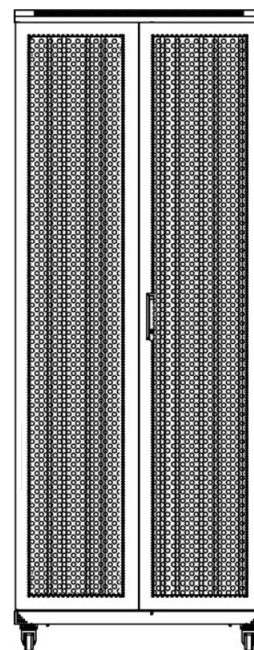

Quick-slam latch side panels

Swing handle wave vented front door

Wardrobe vented rear doors

Large base entry

U height profile markings

Environ ER600 Baie 42U 600x600mm Porte ondulé et ventilé (A) Double porte ventilée (F), Deux...

excel
without compromise.

Référence du produit: 542-4266-WDBN-GW-FP

Dessins de produits

Front

Side

Rear

Roof

Base

Base Cut Out Dimensions

380 mm Wide
by
276 mm Deep (600 mm deep rack)
476 mm Deep (800 mm deep rack)
676 mm Deep (1000 mm deep rack)

Environ ER600 Baie 42U 600x600mm Porte ondulé
et ventilé (A) Double porte ventilée (F), Deux...