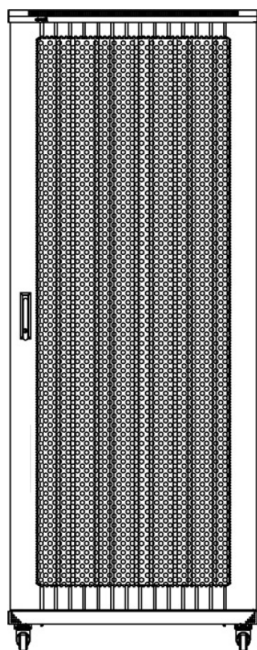

Environ ER600 Baie 42U 600x600mm Porte ondulé
et ventilé (A) Double porte ventilée (F), Deux...

excel
without compromise.

Référence du produit: 542-4266-WDBN-GW-FP

Images du produit

Four-way brush entry roof panel

Quick-slam latch side panels

Swing handle wave vented front door

Wardrobe vented rear doors

Large base entry

U height profile markings

Environ ER600 Baie 42U 600x600mm Porte ondulé et ventilé (A) Double porte ventilée (F), Deux...

excel
without compromise.

Référence du produit: 542-4266-WDBN-GW-FP

Dessins de produits

Front

Side

Rear

Roof

Base

Base Cut Out Dimensions

380 mm Wide
by
276 mm Deep (600 mm deep rack)
476 mm Deep (800 mm deep rack)
676 mm Deep (1000 mm deep rack)

Environ ER600 Baie 42U 600x600mm Porte ondulé
et ventilé (A) Double porte ventilée (F), Deux...