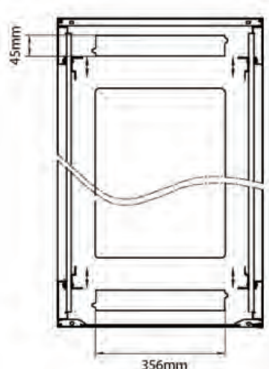

Référence du produit: 542-4266-WDBN-GW-FP

Normes applicables

Norme	Détails
ANSI/EIA-310-E	La norme de l'association Electronic Industries Association pour l'espace horizontal, l'espace entre les orifices verticaux, l'ouverture de baie et la largeur du panneau avant.
BS EN 60297-3-100:2009	Structures mécaniques pour équipement électronique. Dimension de structures mécaniques des séries 482,6 mm (19 po) Dimensions de base des panneaux avant, sous-baies, châssis, baies et armoires
DIN 41494 Parties 1 et 7	Baies à montage sur panneau pour matériel électronique ; baies et panneaux, dimensions ; dimensions des armoires et séries de baies
RoHS-II/III (2011/65/EU & 2015/863): 2023	Our products, demonstrate full adherence to the regulatory stipulations of the EU Directive 2011/65/EU (RoHS-II) and its corresponding delegated directive 2015/863 (RoHS-III).
WFD: 2023	Compliant to Waste Framework Directive
SCIP: 2023	Compliant - Does Not Contain Substances of Concern In articles as such or in complex objects (Products)
POPs (EU) No 2019/1021	EU Regulation for the restriction of Persistent Organic Pollutants.

excel
without compromise.

Référence du produit: 542-4266-WDBN-GW-FP

Dessins de produits

Front

Side

Rear

Roof

Base

Base Cut Out Dimensions

380 mm Wide
by
276 mm Deep (600 mm deep rack)
476 mm Deep (800 mm deep rack)
676 mm Deep (1000 mm deep rack)

Environ ER600 Baie 42U 600x600mm Porte ondulé
et ventilé (A) Double porte ventilée (F), Deux...