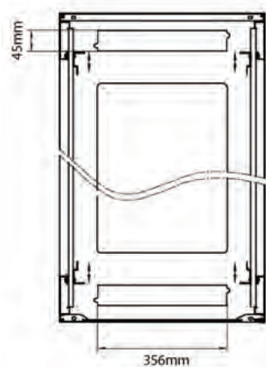

Teil-Nummer: 542-4266-WDBN-GW

Standards

Standard	Detail
ANSI/EIA-310-E	Standard der Electronic Industries Association für horizontale Abstände, vertikale Lochabstände, Rack-Öffnung und Frontpanelbreite.
BS EN 60297-3-100:2009	Mechanische Strukturen für elektronisches Equipment. Abmessungen der mechanischen Strukturen der Serie 482,6 mm (19 Zoll). Grundlegende Abmessungen von Frontpanels, Sub-Racks, Chassis, Racks und Gehäusen
DIN 41494 Teil 1 & 7	Panel-Befestigungs racks für elektronisches Equipment; Racks und Panels, Abmessungen; Abmessungen von Gehäusen und Racksuiten
RoHS-II/-III (2011/65/EU & 2015/863): 2023	Our products, demonstrate full adherence to the regulatory stipulations of the EU Directive 2011/65/EU (RoHS-II) and its corresponding delegated directive 2015/863 (RoHS-III).
WFD: 2023	Compliant to Waste Framework Directive
SCIP: 2023	Compliant - Does Not Contain Substances of Concern In articles as such or in complex objects (Products)
POPs (EU) No 2019/1021	EU Regulation for the restriction of Persistent Organic Pollutants.

Produktzeichnungen

Front

Side

Rear

Roof

Base

Base Cut Out Dimensions

380 mm Wide
by
276 mm Deep (600 mm deep rack)
476 mm Deep (800 mm deep rack)
676 mm Deep (1000 mm deep rack)