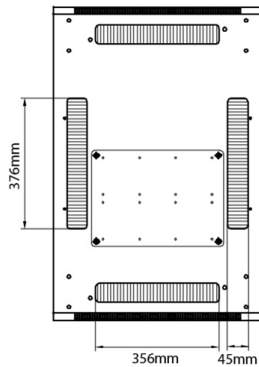

Teil-Nummer: 542-4266-WDBN-GW

Standards

Standard	Detail
ANSI/EIA-310-E	Standard der Electronic Industries Association für horizontale Abstände, vertikale Lochabstände, Rack-Öffnung und Frontpanelbreite.
BS EN 60297-3-100:2009	Mechanische Strukturen für elektronisches Equipment. Abmessungen der mechanischen Strukturen der Serie 482,6 mm (19 Zoll). Grundlegende Abmessungen von Frontpanels, Sub-Racks, Chassis, Racks und Gehäusen
DIN 41494 Teil 1 & 7	Panel-Befestigungs racks für elektronisches Equipment; Racks und Panels, Abmessungen; Abmessungen von Gehäusen und Racksuiten
RoHS-II/-III (2011/65/EU & 2015/863): 2023	Our products, demonstrate full adherence to the regulatory stipulations of the EU Directive 2011/65/EU (RoHS-II) and its corresponding delegated directive 2015/863 (RoHS-III).
WFD: 2023	Compliant to Waste Framework Directive
SCIP: 2023	Compliant - Does Not Contain Substances of Concern In articles as such or in complex objects (Products)
POPs (EU) No 2019/1021	EU Regulation for the restriction of Persistent Organic Pollutants.

Produktzeichnungen

Front

Side

Rear

Roof

Base

Base Cut Out Dimensions

380 mm Wide
by
276 mm Deep (600 mm deep rack)
476 mm Deep (800 mm deep rack)
676 mm Deep (1000 mm deep rack)