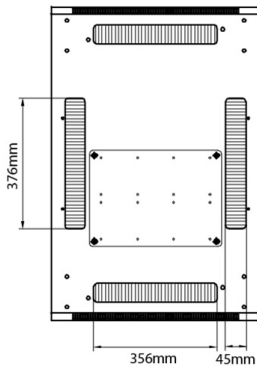

## Standards

Standard	Detail
ANSI/EIA-310-E	Standard der Electronic Industries Association für horizontale Abstände, vertikale Lochabstände, Rack-Öffnung und Frontpanelbreite.
BS EN 60297-3-100:2009	Mechanische Strukturen für elektronisches Equipment. Abmessungen der mechanischen Strukturen der Serie 482,6 mm (19 Zoll). Grundlegende Abmessungen von Frontpanels, Sub-Racks, Chassis, Racks und Gehäusen
DIN 41494 Teil 1 & 7	Panel-Befestigungs racks für elektronisches Equipment; Racks und Panels, Abmessungen; Abmessungen von Gehäusen und Racksuiten
RoHS-II/-III (2011/65/EU & 2015/863): 2023	Our products, demonstrate full adherence to the regulatory stipulations of the EU Directive 2011/65/EU (RoHS-II) and its corresponding delegated directive 2015/863 (RoHS-III).
WFD: 2023	Compliant to Waste Framework Directive
SCIP: 2023	Compliant - Does Not Contain Substances of Concern In articles as such or in complex objects (Products)
POPs (EU) No 2019/1021	EU Regulation for the restriction of Persistent Organic Pollutants.

**Produktzeichnungen**

Front

Side

Rear

Roof

Base

**Base Cut Out Dimensions**

380 mm Wide  
by  
276 mm Deep (600 mm deep rack)  
476 mm Deep (800 mm deep rack)  
676 mm Deep (1000 mm deep rack)