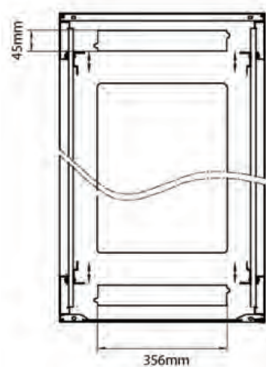

## Standards

Standard	Detail
ANSI/EIA-310-E	Standard der Electronic Industries Association für horizontale Abstände, vertikale Lochabstände, Rack-Öffnung und Frontpanelbreite.
BS EN 60297-3-100:2009	Mechanische Strukturen für elektronisches Equipment. Abmessungen der mechanischen Strukturen der Serie 482,6 mm (19 Zoll). Grundlegende Abmessungen von Frontpanels, Sub-Racks, Chassis, Racks und Gehäusen
DIN 41494 Teil 1 & 7	Panel-Befestigungs racks für elektronisches Equipment; Racks und Panels, Abmessungen; Abmessungen von Gehäusen und Racksuiten
RoHS-II/-III (2011/65/EU & 2015/863): 2023	Our products, demonstrate full adherence to the regulatory stipulations of the EU Directive 2011/65/EU (RoHS-II) and its corresponding delegated directive 2015/863 (RoHS-III).
WFD: 2023	Compliant to Waste Framework Directive
SCIP: 2023	Compliant - Does Not Contain Substances of Concern In articles as such or in complex objects (Products)
POPs (EU) No 2019/1021	EU Regulation for the restriction of Persistent Organic Pollutants.

**Produktzeichnungen**

Front

Side

Rear

Roof

Base

**Base Cut Out Dimensions**

380 mm Wide  
by  
276 mm Deep (600 mm deep rack)  
476 mm Deep (800 mm deep rack)  
676 mm Deep (1000 mm deep rack)