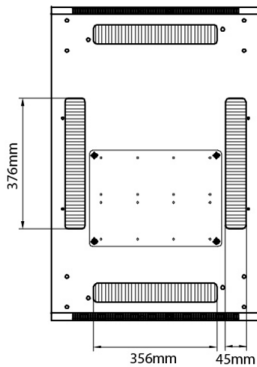

Especificaciones suplementarias

Características técnicas	Valores
Materiales	SPCC acero laminado en frío
Rieles de 19"	2,0 mm de grosor
Paneles laterales	1,0 mm de grosor
Otros	1,2 mm de grosor
Puerta delantera	Tirador con cerradura
Puerta trasera	Tirador con cerradura
Cierre de los paneles laterales	Bombín de cierre de un punto
Altura adicional de los pies de apoyo	50-80 mm
Altura adicional de las ruedas	70 mm

Estándares aplicables

Norma	Detalles
ANSI/EIA-310-E	Norma de la Electronic Industries Association para el espaciado horizontal, espaciado de orificios en vertical, abertura de racks y ancho de paneles delanteros
BS EN 60297-3-100:2009	Estructuras mecánicas para equipos electrónicos. Dimensiones de las estructuras mecánicas de la serie de 482,6 mm (19 pulgadas). Dimensiones básicas de paneles frontales, subracks, carcasas, racks y armarios.
DIN 41494 Parte 1 y 7	Racks de montaje en panel para equipos electrónicos; racks y paneles, dimensiones; dimensiones de armarios y series de racks
RoHS-II/III (2011/65/EU & 2015/863): 2023	Our products, demonstrate full adherence to the regulatory stipulations of the EU Directive 2011/65/EU (RoHS-II) and its corresponding delegated directive 2015/863 (RoHS-III).
WFD: 2023	Compliant to Waste Framework Directive
SCIP: 2023	Compliant - Does Not Contain Substances of Concern In articles as such or in complex objects (Products)
POPs (EU) No 2019/1021	EU Regulation for the restriction of Persistent Organic Pollutants.

Número de referencia: 542-4266-WDBN-GW

Dibujos de productos

Front

Side

Rear

Roof

Base

Base Cut Out Dimensions

380 mm Wide
by
276 mm Deep (600 mm deep rack)
476 mm Deep (800 mm deep rack)
676 mm Deep (1000 mm deep rack)

Environ ER600 Rack 42U 600x600 mm Ondulado y Ventilado (A) Doble (Ventilado) (F), Ambos Paneles...