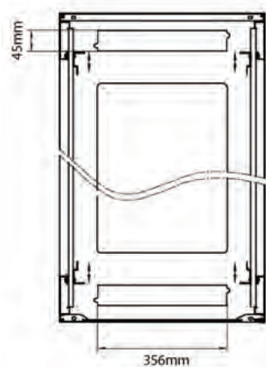

Estándares aplicables

Norma	Detalles
ANSI/EIA-310-E	Norma de la Electronic Industries Association para el espaciado horizontal, espaciado de orificios en vertical, abertura de racks y ancho de paneles delanteros
BS EN 60297-3-100:2009	Estructuras mecánicas para equipos electrónicos. Dimensiones de las estructuras mecánicas de la serie de 482,6 mm (19 pulgadas). Dimensiones básicas de paneles frontales, subracks, carcasas, racks y armarios.
DIN 41494 Parte 1 y 7	Racks de montaje en panel para equipos electrónicos; racks y paneles, dimensiones; dimensiones de armarios y series de racks
RoHS-II/III (2011/65/EU & 2015/863): 2023	Our products, demonstrate full adherence to the regulatory stipulations of the EU Directive 2011/65/EU (RoHS-II) and its corresponding delegated directive 2015/863 (RoHS-III).
WFD: 2023	Compliant to Waste Framework Directive
SCIP: 2023	Compliant - Does Not Contain Substances of Concern In articles as such or in complex objects (Products)
POPs (EU) No 2019/1021	EU Regulation for the restriction of Persistent Organic Pollutants.

Número de referencia: 542-4266-WDBN-GW

Dibujos de productos

Front

Side

Rear

Roof

Base

Base Cut Out Dimensions

380 mm Wide
by
276 mm Deep (600 mm deep rack)
476 mm Deep (800 mm deep rack)
676 mm Deep (1000 mm deep rack)

Environ ER600 Rack 42U 600x600 mm Ondulado y Ventilado (A) Doble (Ventilado) (F), Ambos Paneles...