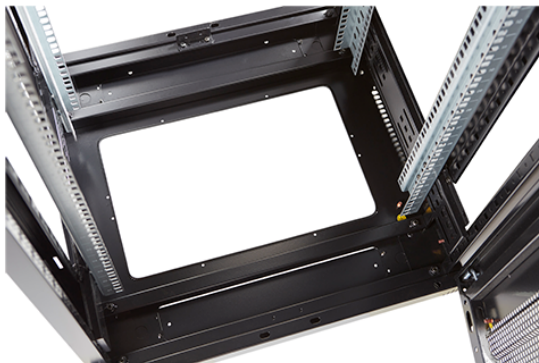

Large base entry