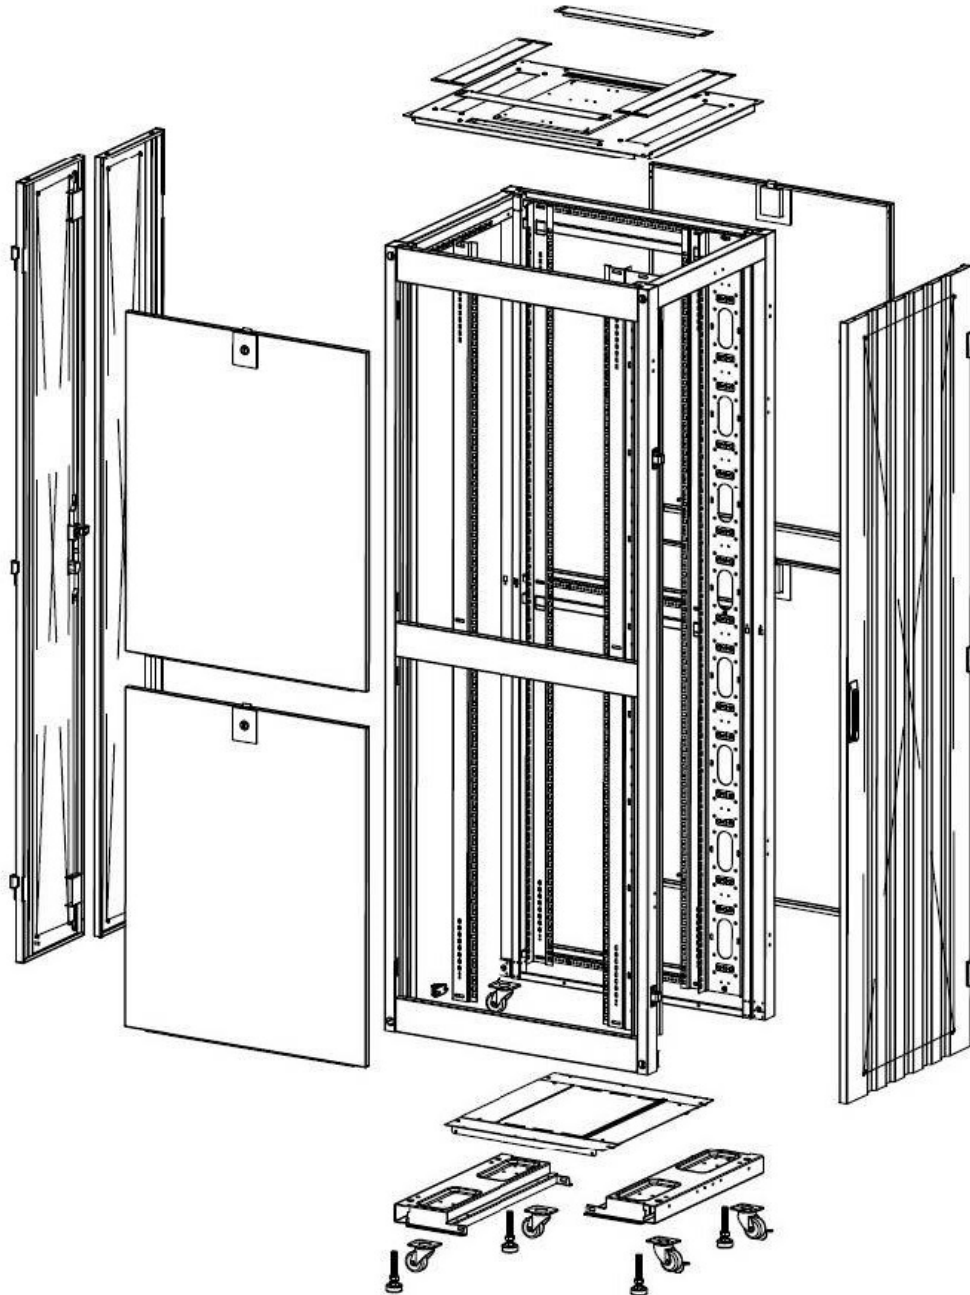

Environ ER600 Rack 42U 600x600 mm Ondulado y Ventilado (A) Doble (Ventilado) (F), Ambos Paneles...

Número de referencia: 542-4266-WDBN-GW

excel
without compromise.

Vista despiezada