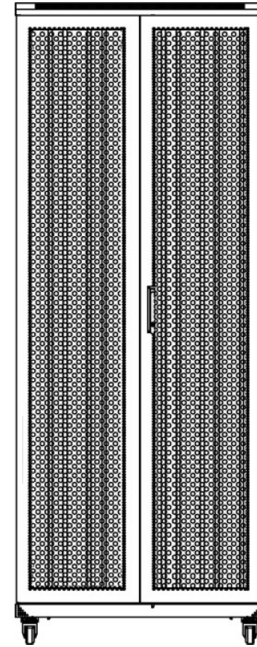

Número de referencia: 542-4266-WDBN-GW

Dibujos de productos

Front

Side

Rear

Roof

Base

Base Cut Out Dimensions

380 mm Wide
by
276 mm Deep (600 mm deep rack)
476 mm Deep (800 mm deep rack)
676 mm Deep (1000 mm deep rack)

Environ ER600 Rack 42U 600x600 mm Ondulado y Ventilado (A) Doble (Ventilado) (F), Ambos Paneles...