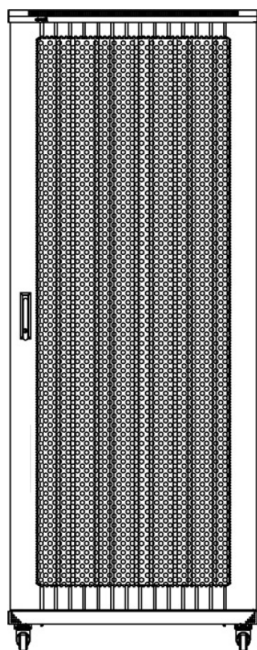

## Normes applicables

Norme	Détails
ANSI/EIA-310-E	La norme de l'association Electronic Industries Association pour l'espace horizontal, l'espace entre les orifices verticaux, l'ouverture de baie et la largeur du panneau avant.
BS EN 60297-3-100:2009	Structures mécaniques pour équipement électronique. Dimension de structures mécaniques des séries 482,6 mm (19 po) Dimensions de base des panneaux avant, sous-baies, châssis, baies et armoires
DIN 41494 Parties 1 et 7	Baies à montage sur panneau pour matériel électronique ; baies et panneaux, dimensions ; dimensions des armoires et séries de baies
RoHS-II/III (2011/65/EU & 2015/863): 2023	Our products, demonstrate full adherence to the regulatory stipulations of the EU Directive 2011/65/EU (RoHS-II) and its corresponding delegated directive 2015/863 (RoHS-III).
WFD: 2023	Compliant to Waste Framework Directive
SCIP: 2023	Compliant - Does Not Contain Substances of Concern In articles as such or in complex objects (Products)
POPs (EU) No 2019/1021	EU Regulation for the restriction of Persistent Organic Pollutants.

Images du produit

Four-way brush entry roof panel

Quick-slam latch side panels

Swing handle wave vented front door

Wardrobe vented rear doors

Large base entry

U height profile markings

Référence du produit: 542-4266-WDBN-GW

### Dessins de produits

Front

Side

Rear

Roof

Base

#### Base Cut Out Dimensions

380 mm Wide  
by  
276 mm Deep (600 mm deep rack)  
476 mm Deep (800 mm deep rack)  
676 mm Deep (1000 mm deep rack)

Vue éclatée

Référence du produit: 542-4266-WDBN-GW