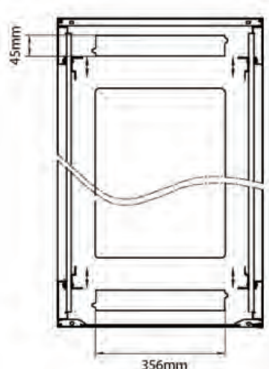

## Normes applicables

Norme	Détails
ANSI/EIA-310-E	La norme de l'association Electronic Industries Association pour l'espace horizontal, l'espace entre les orifices verticaux, l'ouverture de baie et la largeur du panneau avant.
BS EN 60297-3-100:2009	Structures mécaniques pour équipement électronique. Dimension de structures mécaniques des séries 482,6 mm (19 po) Dimensions de base des panneaux avant, sous-baies, châssis, baies et armoires
DIN 41494 Parties 1 et 7	Baies à montage sur panneau pour matériel électronique ; baies et panneaux, dimensions ; dimensions des armoires et séries de baies
RoHS-II/III (2011/65/EU & 2015/863): 2023	Our products, demonstrate full adherence to the regulatory stipulations of the EU Directive 2011/65/EU (RoHS-II) and its corresponding delegated directive 2015/863 (RoHS-III).
WFD: 2023	Compliant to Waste Framework Directive
SCIP: 2023	Compliant - Does Not Contain Substances of Concern In articles as such or in complex objects (Products)
POPs (EU) No 2019/1021	EU Regulation for the restriction of Persistent Organic Pollutants.

### Dessins de produits

Front

Side

Rear

Roof

Base

#### Base Cut Out Dimensions

380 mm Wide  
by  
276 mm Deep (600 mm deep rack)  
476 mm Deep (800 mm deep rack)  
676 mm Deep (1000 mm deep rack)

Vue éclatée

Référence du produit: 542-4266-WDBN-GW