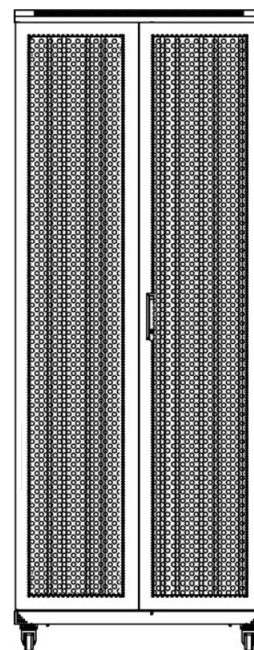

## Normes applicables

Norme	Détails
ANSI/EIA-310-E	La norme de l'association Electronic Industries Association pour l'espace horizontal, l'espace entre les orifices verticaux, l'ouverture de baie et la largeur du panneau avant.
BS EN 60297-3-100:2009	Structures mécaniques pour équipement électronique. Dimension de structures mécaniques des séries 482,6 mm (19 po) Dimensions de base des panneaux avant, sous-baies, châssis, baies et armoires
DIN 41494 Parties 1 et 7	Baies à montage sur panneau pour matériel électronique ; baies et panneaux, dimensions ; dimensions des armoires et séries de baies
RoHS-II/III (2011/65/EU & 2015/863): 2023	Our products, demonstrate full adherence to the regulatory stipulations of the EU Directive 2011/65/EU (RoHS-II) and its corresponding delegated directive 2015/863 (RoHS-III).
WFD: 2023	Compliant to Waste Framework Directive
SCIP: 2023	Compliant - Does Not Contain Substances of Concern In articles as such or in complex objects (Products)
POPs (EU) No 2019/1021	EU Regulation for the restriction of Persistent Organic Pollutants.

Images du produit

Four-way brush entry roof panel

Quick-slam latch side panels

Swing handle wave vented front door

Wardrobe vented rear doors

Large base entry

U height profile markings

Référence du produit: 542-4266-WDBN-GW

### Dessins de produits

Front

Side

Rear

Roof

Base

#### Base Cut Out Dimensions

380 mm Wide  
by  
276 mm Deep (600 mm deep rack)  
476 mm Deep (800 mm deep rack)  
676 mm Deep (1000 mm deep rack)

Vue éclatée

Référence du produit: 542-4266-WDBN-GW