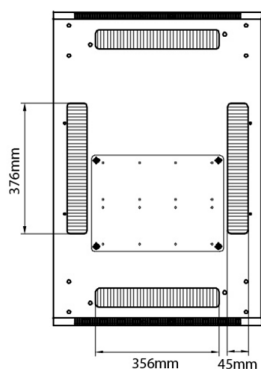

### Spécifications supplémentaires

Caractéristiques	Valeurs
Matériau	Acier laminé à froid SPCC
Profilés de montage de 19 pouces	2,0 mm d'épaisseur
Panneaux latéraux	1,0 mm d'épaisseur
Autre	1,2 mm d'épaisseur
Porte avant	Serrure avec poignée
Porte arrière	Serrure avec poignée
Verrouillage des panneaux latéraux	Serrure à barillet 1 point
Hauteur supplémentaire pieds de levage	50-80 mm
Hauteur supplémentaire de roulettes	70 mm

## Normes applicables

Norme	Détails
ANSI/EIA-310-E	La norme de l'association Electronic Industries Association pour l'espace horizontal, l'espace entre les orifices verticaux, l'ouverture de baie et la largeur du panneau avant.
BS EN 60297-3-100:2009	Structures mécaniques pour équipement électronique. Dimension de structures mécaniques des séries 482,6 mm (19 po) Dimensions de base des panneaux avant, sous-baies, châssis, baies et armoires
DIN 41494 Parties 1 et 7	Baies à montage sur panneau pour matériel électronique ; baies et panneaux, dimensions ; dimensions des armoires et séries de baies
RoHS-II/III (2011/65/EU & 2015/863): 2023	Our products, demonstrate full adherence to the regulatory stipulations of the EU Directive 2011/65/EU (RoHS-II) and its corresponding delegated directive 2015/863 (RoHS-III).
WFD: 2023	Compliant to Waste Framework Directive
SCIP: 2023	Compliant - Does Not Contain Substances of Concern In articles as such or in complex objects (Products)
POPs (EU) No 2019/1021	EU Regulation for the restriction of Persistent Organic Pollutants.

### Dessins de produits

Front

Side

Rear

Roof

Base

#### Base Cut Out Dimensions

380 mm Wide  
by  
276 mm Deep (600 mm deep rack)  
476 mm Deep (800 mm deep rack)  
676 mm Deep (1000 mm deep rack)

Vue éclatée

Référence du produit: 542-4266-WDBN-GW