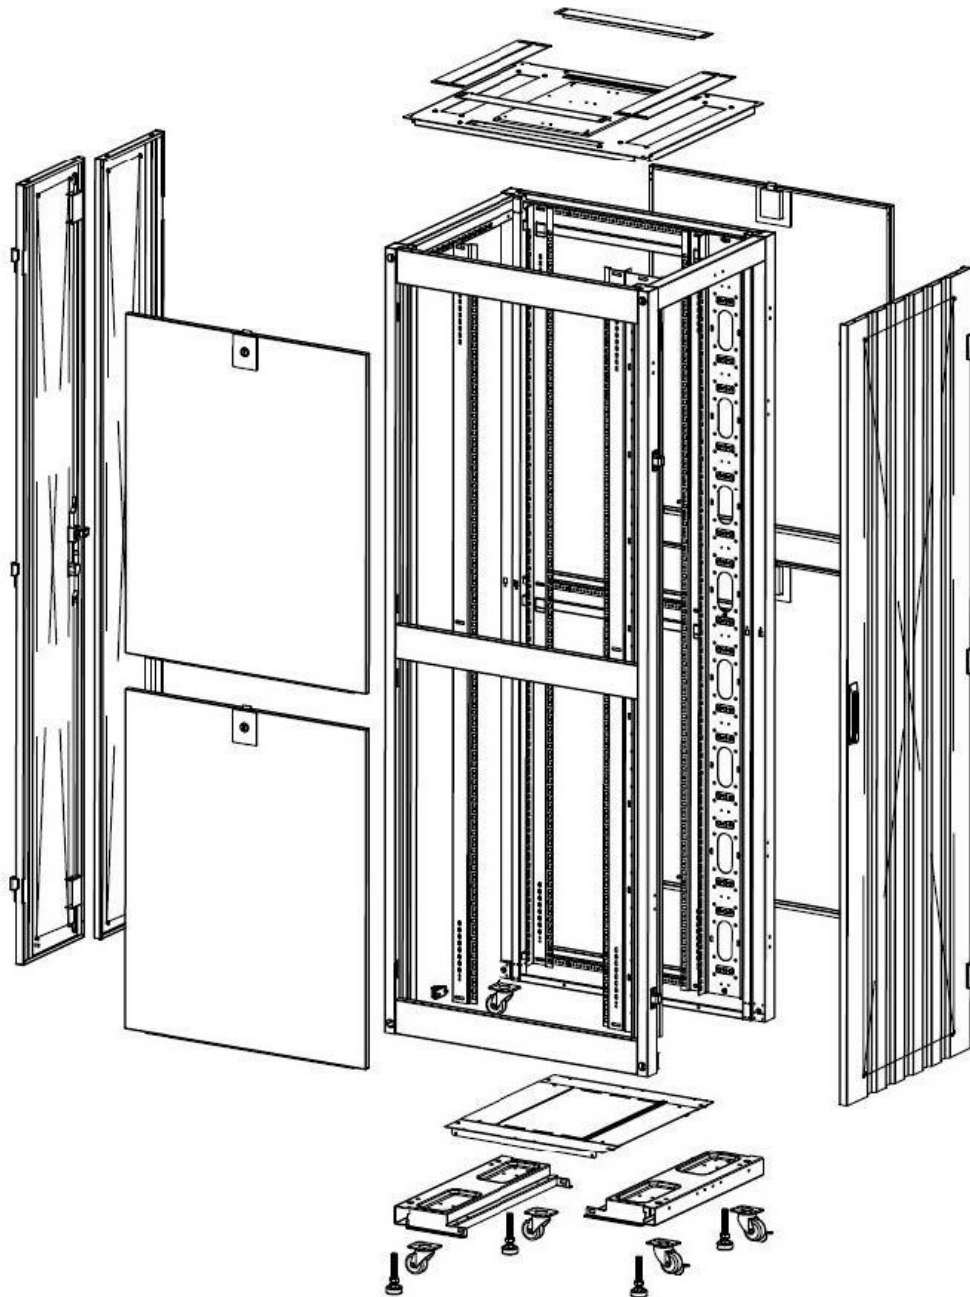

### Dessins de produits

Front

Side

Rear

Roof

Base

#### Base Cut Out Dimensions

380 mm Wide  
by  
276 mm Deep (600 mm deep rack)  
476 mm Deep (800 mm deep rack)  
676 mm Deep (1000 mm deep rack)

Vue éclatée

Référence du produit: 542-4266-WDBN-GW