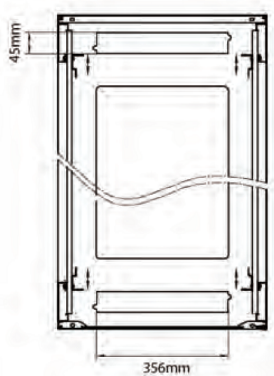

...

Référence du produit: 542-4268-GSBN-BK

excel
without compromise.

Vue éclatée

Dessins de produits

Front

Side

Rear

Roof

Base

Base Cut Out Dimensions

380 mm Wide
by
276 mm Deep (600 mm deep rack)
476 mm Deep (800 mm deep rack)
676 mm Deep (1000 mm deep rack)

Informations concernant les références produits

Référence du produit	Description
542-1566-GSBN-BK	Environ CR600 Baie 15U 600x600 mm Porte en Verre (A) Porte en Acier (F), Deux Panneaux, Pas de Management, Noir
542-1566-GSBN-BK-FP	Environ CR600 Baie 15U 600x600mm Porte en verre (A) Porte en acier (F), Deux panneaux, Pas de Management, Blanc - En Kit