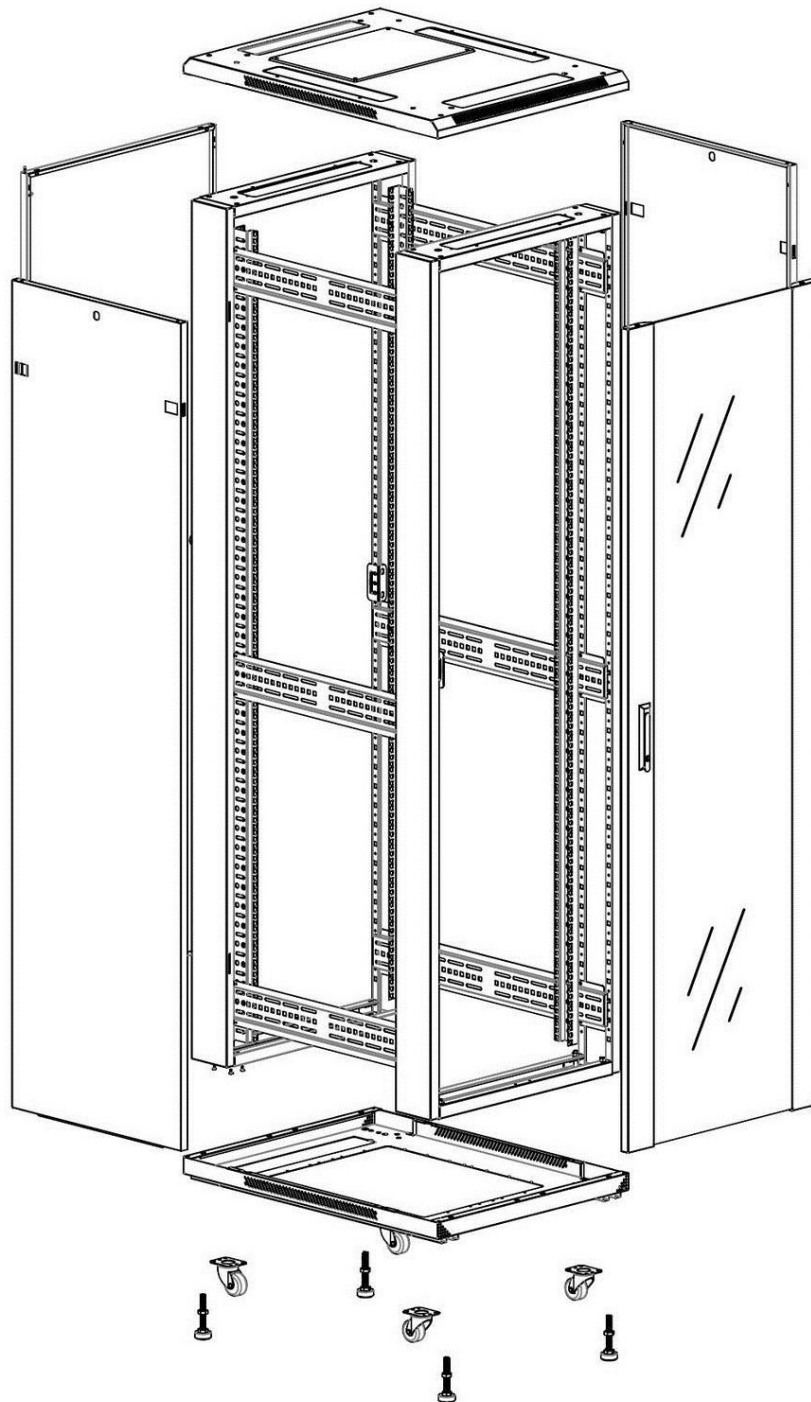

Environ CR600 Baie 42U 600x800 mm Porte en Verre (A) Porte en Acier (F), Deux Panneaux, Pas de

...

Référence du produit: 542-4268-GSBN-BK

excel
without compromise.

Vue éclatée