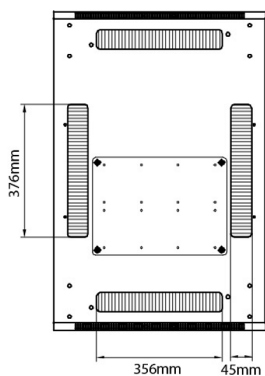

Spécifications supplémentaires

Caractéristiques	Valeurs
Matériau	Acier laminé à froid SPCC
Profilés de montage de 19 pouces	2,0 mm d'épaisseur
Panneaux latéraux	1,0 mm d'épaisseur
Autre	1,2 mm d'épaisseur
Porte avant	Serrure avec poignée articulée
Porte arrière	Serrure à cylindre
Verrouillage des panneaux latéraux	Serrure à barillet 1 point
Hauteur supplémentaire pieds de levage	50-80 mm
Hauteur supplémentaire de roulettes	70 mm

...

Référence du produit: 542-4268-GSBN-BK

excel
without compromise.

Vue éclatée

Dessins de produits

Front

Side

Rear

Roof

Base

Base Cut Out Dimensions

380 mm Wide
by
276 mm Deep (600 mm deep rack)
476 mm Deep (800 mm deep rack)
676 mm Deep (1000 mm deep rack)

Informations concernant les références produits

Référence du produit	Description
542-1566-GSBN-BK	Environ CR600 Baie 15U 600x600 mm Porte en Verre (A) Porte en Acier (F), Deux Panneaux, Pas de Management, Noir
542-1566-GSBN-BK-FP	Environ CR600 Baie 15U 600x600mm Porte en verre (A) Porte en acier (F), Deux panneaux, Pas de Management, Blanc - En Kit