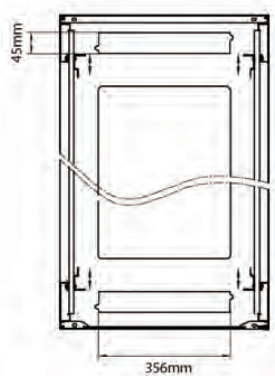

Référence du produit: 542-4268-GSBN-GW-FP

Dessins de produits

Front

Side

Rear

Roof

Base

Base Cut Out Dimensions

380 mm Wide
by
276 mm Deep (600 mm deep rack)
476 mm Deep (800 mm deep rack)
676 mm Deep (1000 mm deep rack)

Informations concernant les références produits

Référence du produit	Description
542-1566-GSBN-BK	Environ CR600 Baie 15U 600x600 mm Porte en Verre (A) Porte en Acier (F), Deux Panneaux, Pas de Management, Noir
542-1566-GSBN-BK-FP	Environ CR600 Baie 15U 600x600mm Porte en verre (A) Porte en acier (F), Deux panneaux, Pas de Management, Blanc - En Kit