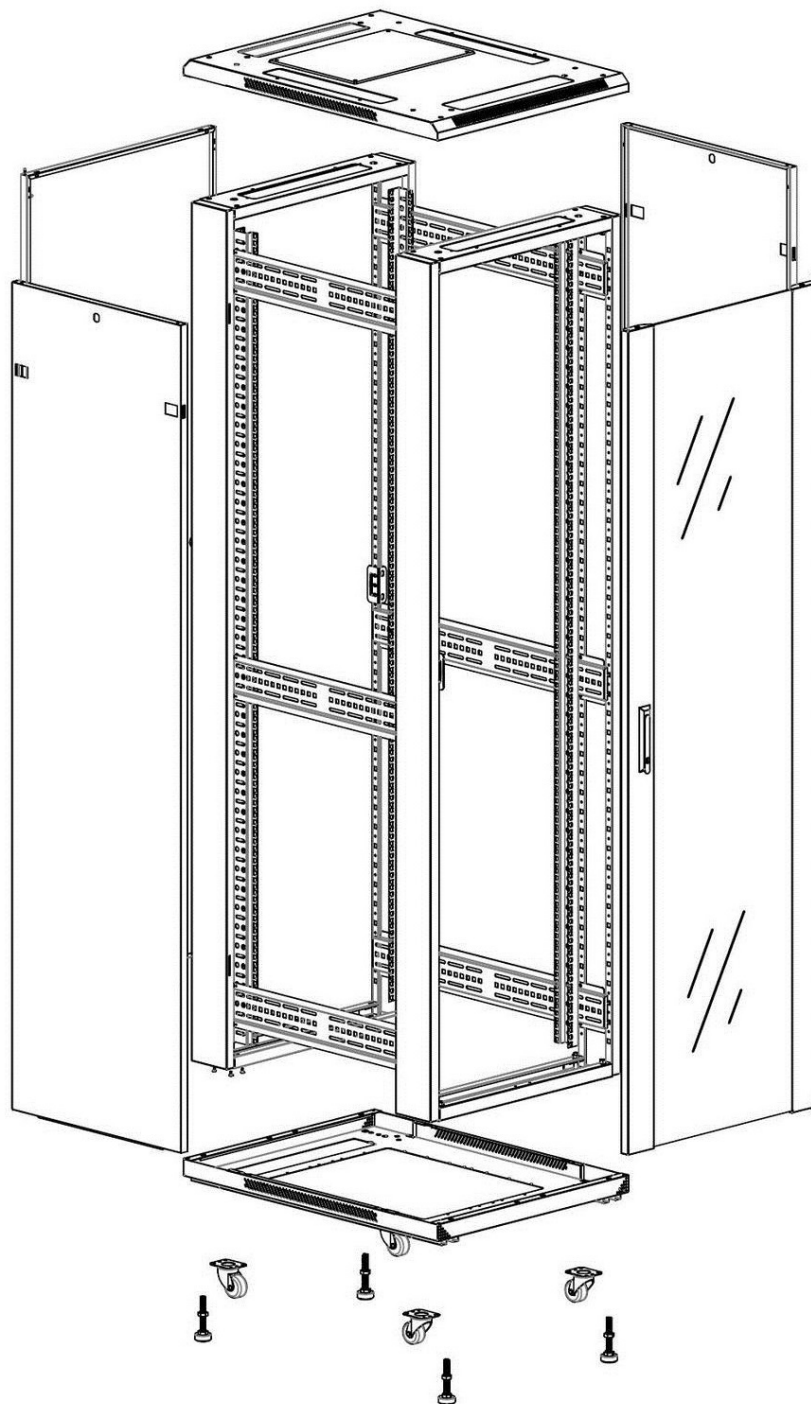

Quick-slam latch side panels

Swing handle glass front door

Steel rear door

Large base entry

U height profile markings

Environ CR600 Baie 42U 600x800mm Porte en verre (A) Porte en acier (F), Deux panneaux, Pas de M...

excel
without compromise.

Référence du produit: 542-4268-GSBN-GW-FP

Vue éclatée

Environ CR600 Baie 42U 600x800mm Porte en verre (A) Porte en acier (F), Deux panneaux, Pas de M...

excel
without compromise.