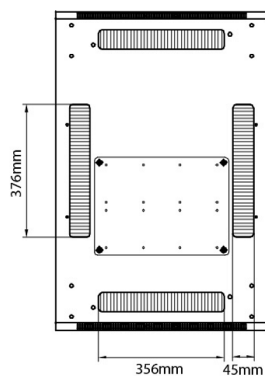

Spécifications supplémentaires

Caractéristiques	Valeurs
Matériau	Acier laminé à froid SPCC
Profilés de montage de 19 pouces	2,0 mm d'épaisseur
Panneaux latéraux	1,0 mm d'épaisseur
Autre	1,2 mm d'épaisseur
Porte avant	Serrure avec poignée articulée
Porte arrière	Serrure à cylindre
Verrouillage des panneaux latéraux	Serrure à barillet 1 point
Hauteur supplémentaire pieds de levage	50-80 mm
Hauteur supplémentaire de roulettes	70 mm

Référence du produit: 542-4268-GSBN-GW-FP

Dessins de produits

Front

Side

Rear

Roof

Base

Base Cut Out Dimensions

380 mm Wide
by
276 mm Deep (600 mm deep rack)
476 mm Deep (800 mm deep rack)
676 mm Deep (1000 mm deep rack)

Informations concernant les références produits

Référence du produit	Description
542-1566-GSBN-BK	Environ CR600 Baie 15U 600x600 mm Porte en Verre (A) Porte en Acier (F), Deux Panneaux, Pas de Management, Noir
542-1566-GSBN-BK-FP	Environ CR600 Baie 15U 600x600mm Porte en verre (A) Porte en acier (F), Deux panneaux, Pas de Management, Blanc - En Kit