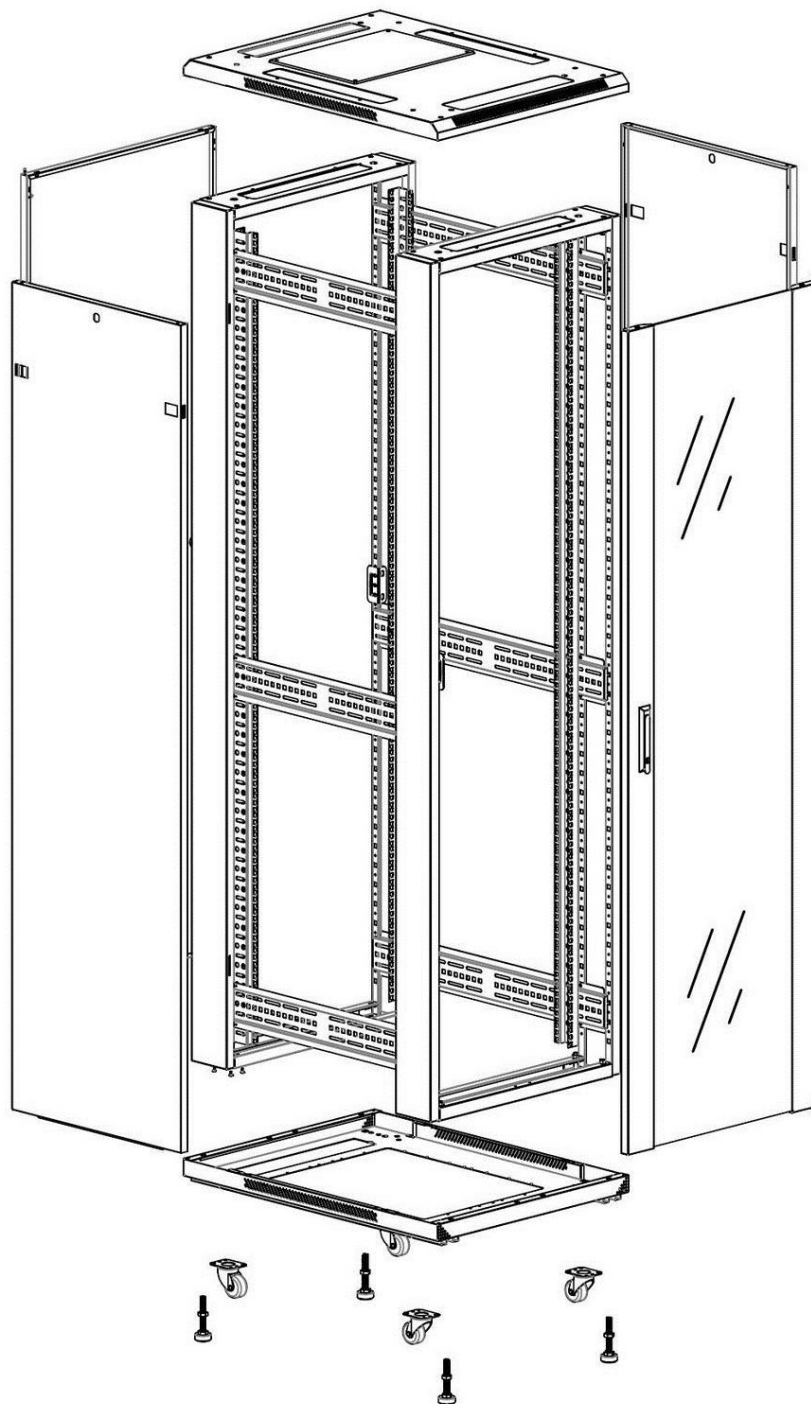

Environ CR600 Baie 42U 600x800 mm Porte en Verre (A) Porte en Acier (F), Deux Panneaux, Pas de

...

Référence du produit: 542-4268-GSBN-GW

excel
without compromise.

Vue éclatée