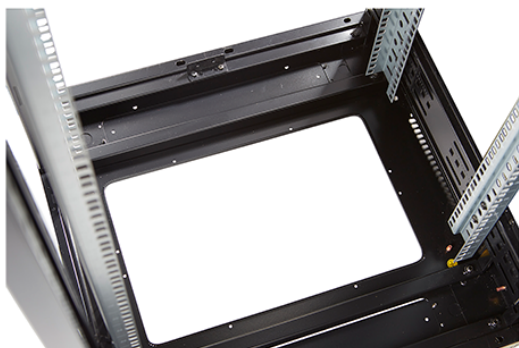

Large base entry