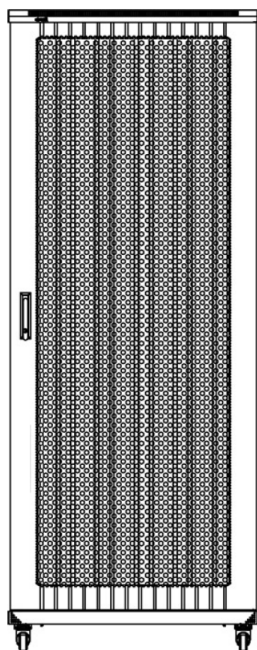

**Images du produit**

Four-way brush entry roof panel

Quick-slam latch side panels

Swing handle wave vented front door

Wardrobe vented rear doors

Large base entry

U height profile markings

Environ ER600 Baie 42U 600x800mm Porte ondulé et ventilé (A) Double porte ventilée (F), Deux...

### Dessins de produits

Front

Side

Rear

Roof

Base