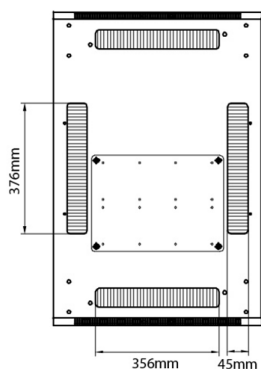

### Spécifications supplémentaires

Caractéristiques	Valeurs
Matériau	Acier laminé à froid SPCC
Profilés de montage de 19 pouces	2,0 mm d'épaisseur
Panneaux latéraux	1,0 mm d'épaisseur
Autre	1,2 mm d'épaisseur
Porte avant	Serrure avec poignée
Porte arrière	Serrure avec poignée
Verrouillage des panneaux latéraux	Serrure à barillet 1 point
Hauteur supplémentaire pieds de levage	50-80 mm
Hauteur supplémentaire de roulettes	70 mm

## Normes applicables

Norme	Détails
ANSI/EIA-310-E	La norme de l'association Electronic Industries Association pour l'espace horizontal, l'espace entre les orifices verticaux, l'ouverture de baie et la largeur du panneau avant.
BS EN 60297-3-100:2009	Structures mécaniques pour équipement électronique. Dimension de structures mécaniques des séries 482,6 mm (19 po) Dimensions de base des panneaux avant, sous-baies, châssis, baies et armoires
DIN 41494 Parties 1 et 7	Baies à montage sur panneau pour matériel électronique ; baies et panneaux, dimensions ; dimensions des armoires et séries de baies
RoHS-II/III (2011/65/EU & 2015/863): 2023	Our products, demonstrate full adherence to the regulatory stipulations of the EU Directive 2011/65/EU (RoHS-II) and its corresponding delegated directive 2015/863 (RoHS-III).
WFD: 2023	Compliant to Waste Framework Directive
SCIP: 2023	Compliant - Does Not Contain Substances of Concern In articles as such or in complex objects (Products)
POPs (EU) No 2019/1021	EU Regulation for the restriction of Persistent Organic Pollutants.

### Dessins de produits

Front

Side

Rear

Roof

Base

#### Base Cut Out Dimensions

380 mm Wide  
by  
276 mm Deep (600 mm deep rack)  
476 mm Deep (800 mm deep rack)  
676 mm Deep (1000 mm deep rack)

Environ ER600 Baie 42U 600x800mm Porte ondulé  
et ventilé (A) Double porte ventilée (F), Deux...