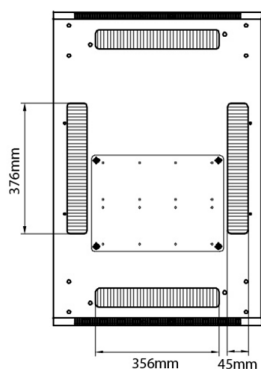

Caractéristiques du produit

Élément	Valeur
niveau de montage	avant et arrière
finition de la barre profilée	en forme de L
nombre de portes	2
type d'aération	passif
largeur	600 mm
hauteur	2070 mm
profondeur	800 mm
dimension (modulaire)	482,6 mm (19 pouces)

Spécifications supplémentaires

Caractéristiques	Valeurs
Matériau	Acier laminé à froid SPCC
Profilés de montage de 19 pouces	2,0 mm d'épaisseur
Panneaux latéraux	1,0 mm d'épaisseur
Autre	1,2 mm d'épaisseur
Porte avant	Serrure avec poignée
Porte arrière	Serrure avec poignée
Verrouillage des panneaux latéraux	Serrure à barillet 1 point
Hauteur supplémentaire pieds de levage	50-80 mm
Hauteur supplémentaire de roulettes	70 mm

Référence du produit: 542-4268-WDBN-BK

Normes applicables

Norme	Détails
ANSI/EIA-310-E	La norme de l'association Electronic Industries Association pour l'espace horizontal, l'espace entre les orifices verticaux, l'ouverture de baie et la largeur du panneau avant.
BS EN 60297-3-100:2009	Structures mécaniques pour équipement électronique. Dimension de structures mécaniques des séries 482,6 mm (19 po) Dimensions de base des panneaux avant, sous-baies, châssis, baies et armoires
DIN 41494 Parties 1 et 7	Baies à montage sur panneau pour matériel électronique ; baies et panneaux, dimensions ; dimensions des armoires et séries de baies
RoHS-II/-III (2011/65/EU & 2015/863): 2023	Our products, demonstrate full adherence to the regulatory stipulations of the EU Directive 2011/65/EU (RoHS-II) and its corresponding delegated directive 2015/863 (RoHS-III).
WFD: 2023	Compliant to Waste Framework Directive
SCIP: 2023	Compliant - Does Not Contain Substances of Concern In articles as such or in complex objects (Products)
POPs (EU) No 2019/1021	EU Regulation for the restriction of Persistent Organic Pollutants.

Dessins de produits

Front

Side

Rear

Roof

Base

Base Cut Out Dimensions

380 mm Wide
by
276 mm Deep (600 mm deep rack)
476 mm Deep (800 mm deep rack)
676 mm Deep (1000 mm deep rack)