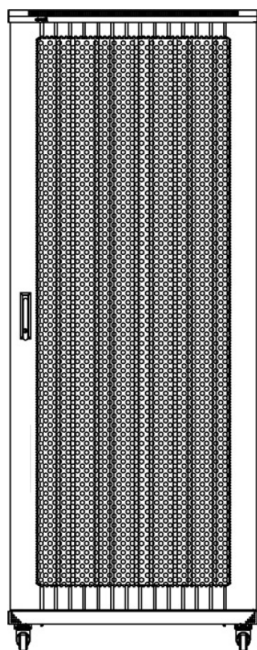

Référence du produit: 542-4268-WDBN-BK

Normes applicables

Norme	Détails
ANSI/EIA-310-E	La norme de l'association Electronic Industries Association pour l'espace horizontal, l'espace entre les orifices verticaux, l'ouverture de baie et la largeur du panneau avant.
BS EN 60297-3-100:2009	Structures mécaniques pour équipement électronique. Dimension de structures mécaniques des séries 482,6 mm (19 po) Dimensions de base des panneaux avant, sous-baies, châssis, baies et armoires
DIN 41494 Parties 1 et 7	Baies à montage sur panneau pour matériel électronique ; baies et panneaux, dimensions ; dimensions des armoires et séries de baies
RoHS-II/-III (2011/65/EU & 2015/863): 2023	Our products, demonstrate full adherence to the regulatory stipulations of the EU Directive 2011/65/EU (RoHS-II) and its corresponding delegated directive 2015/863 (RoHS-III).
WFD: 2023	Compliant to Waste Framework Directive
SCIP: 2023	Compliant - Does Not Contain Substances of Concern In articles as such or in complex objects (Products)
POPs (EU) No 2019/1021	EU Regulation for the restriction of Persistent Organic Pollutants.

Images du produit

Four-way brush entry roof panel

Quick-slam latch side panels

Swing handle wave vented front door

Wardrobe vented rear doors

Large base entry

U height profile markings

Référence du produit: 542-4268-WDBN-BK

Dessins de produits

Front

Side

Rear

Roof

Base

Base Cut Out Dimensions

380 mm Wide
by
276 mm Deep (600 mm deep rack)
476 mm Deep (800 mm deep rack)
676 mm Deep (1000 mm deep rack)