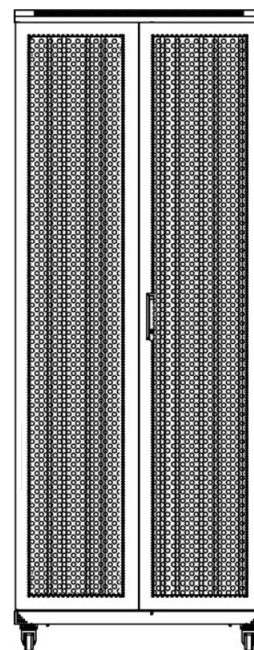

Caractéristiques du produit

Élément	Valeur
niveau de montage	avant et arrière
finition de la barre profilée	en forme de L
nombre de portes	2
type d'aération	passif
largeur	600 mm
hauteur	2070 mm
profondeur	800 mm
dimension (modulaire)	482,6 mm (19 pouces)

Référence du produit: 542-4268-WDBN-BK

Normes applicables

Norme	Détails
ANSI/EIA-310-E	La norme de l'association Electronic Industries Association pour l'espace horizontal, l'espace entre les orifices verticaux, l'ouverture de baie et la largeur du panneau avant.
BS EN 60297-3-100:2009	Structures mécaniques pour équipement électronique. Dimension de structures mécaniques des séries 482,6 mm (19 po) Dimensions de base des panneaux avant, sous-baies, châssis, baies et armoires
DIN 41494 Parties 1 et 7	Baies à montage sur panneau pour matériel électronique ; baies et panneaux, dimensions ; dimensions des armoires et séries de baies
RoHS-II/-III (2011/65/EU & 2015/863): 2023	Our products, demonstrate full adherence to the regulatory stipulations of the EU Directive 2011/65/EU (RoHS-II) and its corresponding delegated directive 2015/863 (RoHS-III).
WFD: 2023	Compliant to Waste Framework Directive
SCIP: 2023	Compliant - Does Not Contain Substances of Concern In articles as such or in complex objects (Products)
POPs (EU) No 2019/1021	EU Regulation for the restriction of Persistent Organic Pollutants.

Images du produit

Four-way brush entry roof panel

Quick-slam latch side panels

Swing handle wave vented front door

Wardrobe vented rear doors

Large base entry

U height profile markings

Référence du produit: 542-4268-WDBN-BK

Dessins de produits

Front

Side

Rear

Roof

Base

Base Cut Out Dimensions

380 mm Wide
by
276 mm Deep (600 mm deep rack)
476 mm Deep (800 mm deep rack)
676 mm Deep (1000 mm deep rack)