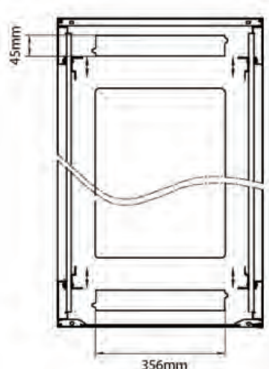

Référence du produit: 542-4268-WDBN-BK

Normes applicables

Norme	Détails
ANSI/EIA-310-E	La norme de l'association Electronic Industries Association pour l'espace horizontal, l'espace entre les orifices verticaux, l'ouverture de baie et la largeur du panneau avant.
BS EN 60297-3-100:2009	Structures mécaniques pour équipement électronique. Dimension de structures mécaniques des séries 482,6 mm (19 po) Dimensions de base des panneaux avant, sous-baies, châssis, baies et armoires
DIN 41494 Parties 1 et 7	Baies à montage sur panneau pour matériel électronique ; baies et panneaux, dimensions ; dimensions des armoires et séries de baies
RoHS-II/-III (2011/65/EU & 2015/863): 2023	Our products, demonstrate full adherence to the regulatory stipulations of the EU Directive 2011/65/EU (RoHS-II) and its corresponding delegated directive 2015/863 (RoHS-III).
WFD: 2023	Compliant to Waste Framework Directive
SCIP: 2023	Compliant - Does Not Contain Substances of Concern In articles as such or in complex objects (Products)
POPs (EU) No 2019/1021	EU Regulation for the restriction of Persistent Organic Pollutants.

Dessins de produits

Front

Side

Rear

Roof

Base

Base Cut Out Dimensions

380 mm Wide
by
276 mm Deep (600 mm deep rack)
476 mm Deep (800 mm deep rack)
676 mm Deep (1000 mm deep rack)