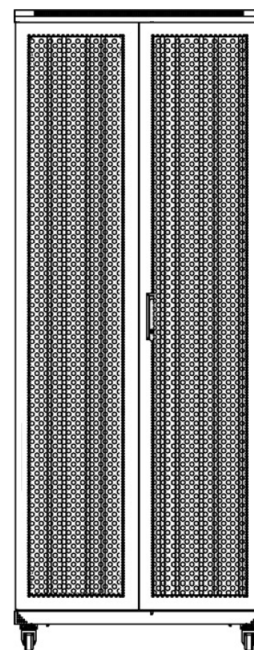

### Dessins de produits

Front

Side

Rear

Roof

Base

#### Base Cut Out Dimensions

380 mm Wide  
by  
276 mm Deep (600 mm deep rack)  
476 mm Deep (800 mm deep rack)  
676 mm Deep (1000 mm deep rack)

Environ ER600 Baie 42U 600x800mm Porte ondulé  
et ventilé (A) Double porte ventilée (F), Deux...