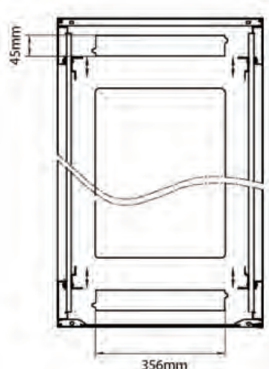

### Dessins de produits

Front

Side

Rear

Roof

Base

#### Base Cut Out Dimensions

380 mm Wide  
by  
276 mm Deep (600 mm deep rack)  
476 mm Deep (800 mm deep rack)  
676 mm Deep (1000 mm deep rack)

Environ ER600 Baie 42U 600x800mm Porte ondulé  
et ventilé (A) Double porte ventilée (F), Deux...