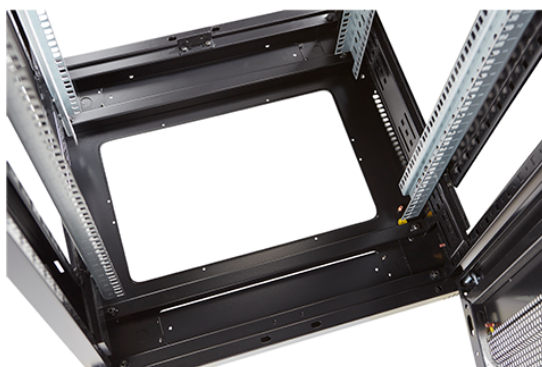

Large base entry