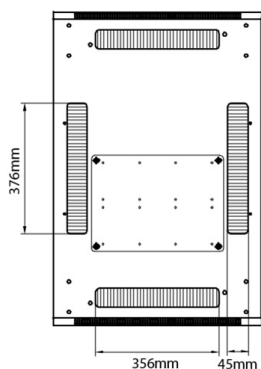

## Normes applicables

Norme	Détails
ANSI/EIA-310-E	La norme de l'association Electronic Industries Association pour l'espace horizontal, l'espace entre les orifices verticaux, l'ouverture de baie et la largeur du panneau avant.
BS EN 60297-3-100:2009	Structures mécaniques pour équipement électronique. Dimension de structures mécaniques des séries 482,6 mm (19 po) Dimensions de base des panneaux avant, sous-baies, châssis, baies et armoires
DIN 41494 Parties 1 et 7	Baies à montage sur panneau pour matériel électronique ; baies et panneaux, dimensions ; dimensions des armoires et séries de baies
RoHS-II/III (2011/65/EU & 2015/863): 2023	Our products, demonstrate full adherence to the regulatory stipulations of the EU Directive 2011/65/EU (RoHS-II) and its corresponding delegated directive 2015/863 (RoHS-III).
WFD: 2023	Compliant to Waste Framework Directive
SCIP: 2023	Compliant - Does Not Contain Substances of Concern In articles as such or in complex objects (Products)
POPs (EU) No 2019/1021	EU Regulation for the restriction of Persistent Organic Pollutants.

### Dessins de produits

Front

Side

Rear

Roof

Base

#### Base Cut Out Dimensions

380 mm Wide  
by  
276 mm Deep (600 mm deep rack)  
476 mm Deep (800 mm deep rack)  
676 mm Deep (1000 mm deep rack)

Environ ER600 Baie 42U 600x800mm Porte ondulé  
et ventilé (A) Double porte ventilée (F), Deux...