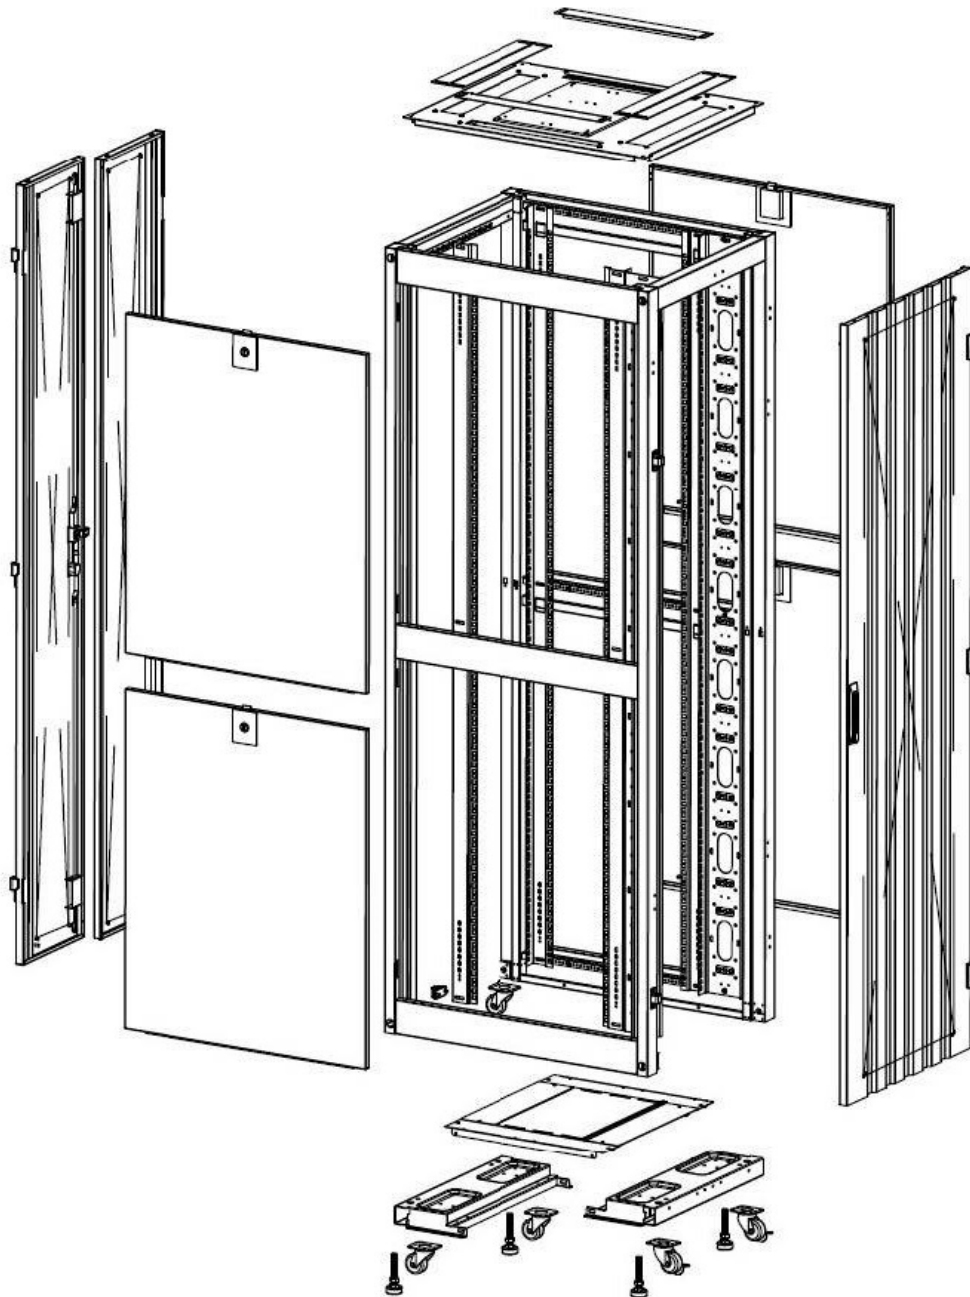

Environ ER600 Baie 42U 600x800mm Porte ondulé
et ventilé (A) Double porte ventilée (F), Deux...

excel
without compromise.

Référence du produit: 542-4268-WDBN-GW-FP

Vue éclatée