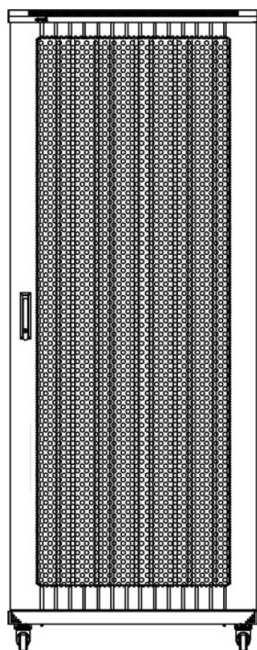

### Images du produit

Four-way brush entry roof panel

Quick-slam latch side panels

Swing handle wave vented front door

Wardrobe vented rear doors

Large base entry

U height profile markings

Environ ER600 Baie 42U 600x800mm Porte ondulé et ventilé (A) Double porte ventilée (F), Deux...

### Dessins de produits

Front

Side

Rear

Roof

Base