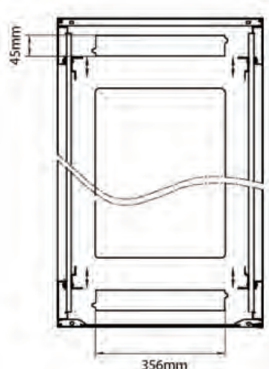

Caractéristiques du produit

| Élément | Valeur |
|-------------------------------|----------------------|
| niveau de montage | avant et arrière |
| finition de la barre profilée | en forme de L |
| nombre de portes | 2 |
| type d'aération | passif |
| largeur | 600 mm |
| hauteur | 2070 mm |
| profondeur | 800 mm |
| dimension (modulaire) | 482,6 mm (19 pouces) |

Référence du produit: 542-4268-WDBN-GW

Normes applicables

| Norme | Détails |
|---|--|
| ANSI/EIA-310-E | La norme de l'association Electronic Industries Association pour l'espace horizontal, l'espace entre les orifices verticaux, l'ouverture de baie et la largeur du panneau avant. |
| BS EN 60297-3-100:2009 | Structures mécaniques pour équipement électronique. Dimension de structures mécaniques des séries 482,6 mm (19 po) Dimensions de base des panneaux avant, sous-baies, châssis, baies et armoires |
| DIN 41494 Parties 1 et 7 | Baies à montage sur panneau pour matériel électronique ; baies et panneaux, dimensions ; dimensions des armoires et séries de baies |
| RoHS-II/III (2011/65/EU & 2015/863): 2023 | Our products, demonstrate full adherence to the regulatory stipulations of the EU Directive 2011/65/EU (RoHS-II) and its corresponding delegated directive 2015/863 (RoHS-III). |
| WFD: 2023 | Compliant to Waste Framework Directive |
| SCIP: 2023 | Compliant - Does Not Contain Substances of Concern In articles as such or in complex objects (Products) |
| POPs (EU) No 2019/1021 | EU Regulation for the restriction of Persistent Organic Pollutants. |

Dessins de produits

Front

Side

Rear

Roof

Base

Base Cut Out Dimensions

- 380 mm Wide
- by
- 276 mm Deep (600 mm deep rack)
- 476 mm Deep (800 mm deep rack)
- 676 mm Deep (1000 mm deep rack)