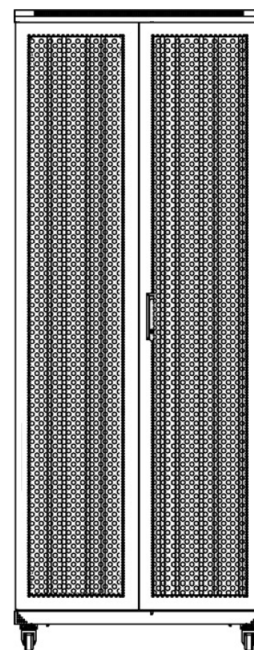

Caractéristiques du produit

| Élément | Valeur |
|-------------------------------|----------------------|
| niveau de montage | avant et arrière |
| finition de la barre profilée | en forme de L |
| nombre de portes | 2 |
| type d'aération | passif |
| largeur | 600 mm |
| hauteur | 2070 mm |
| profondeur | 800 mm |
| dimension (modulaire) | 482,6 mm (19 pouces) |

Référence du produit: 542-4268-WDBN-GW

Normes applicables

| Norme | Détails |
|---|--|
| ANSI/EIA-310-E | La norme de l'association Electronic Industries Association pour l'espace horizontal, l'espace entre les orifices verticaux, l'ouverture de baie et la largeur du panneau avant. |
| BS EN 60297-3-100:2009 | Structures mécaniques pour équipement électronique. Dimension de structures mécaniques des séries 482,6 mm (19 po) Dimensions de base des panneaux avant, sous-baies, châssis, baies et armoires |
| DIN 41494 Parties 1 et 7 | Baies à montage sur panneau pour matériel électronique ; baies et panneaux, dimensions ; dimensions des armoires et séries de baies |
| RoHS-II/III (2011/65/EU & 2015/863): 2023 | Our products, demonstrate full adherence to the regulatory stipulations of the EU Directive 2011/65/EU (RoHS-II) and its corresponding delegated directive 2015/863 (RoHS-III). |
| WFD: 2023 | Compliant to Waste Framework Directive |
| SCIP: 2023 | Compliant - Does Not Contain Substances of Concern In articles as such or in complex objects (Products) |
| POPs (EU) No 2019/1021 | EU Regulation for the restriction of Persistent Organic Pollutants. |

Images du produit

Four-way brush entry roof panel

Quick-slam latch side panels

Swing handle wave vented front door

Wardrobe vented rear doors

Large base entry

U height profile markings

Référence du produit: 542-4268-WDBN-GW

Dessins de produits

Front

Side

Rear

Roof

Base

Base Cut Out Dimensions

- 380 mm Wide
- by
- 276 mm Deep (600 mm deep rack)
- 476 mm Deep (800 mm deep rack)
- 676 mm Deep (1000 mm deep rack)