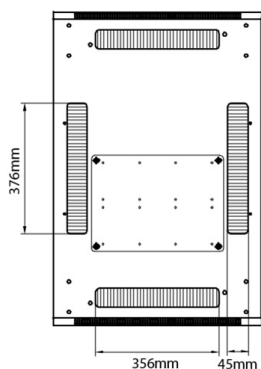

Spécifications supplémentaires

| Caractéristiques | Valeurs |
|--|----------------------------|
| Matériau | Acier laminé à froid SPCC |
| Profilés de montage de 19 pouces | 2,0 mm d'épaisseur |
| Panneaux latéraux | 1,0 mm d'épaisseur |
| Autre | 1,2 mm d'épaisseur |
| Porte avant | Serrure avec poignée |
| Porte arrière | Serrure avec poignée |
| Verrouillage des panneaux latéraux | Serrure à barillet 1 point |
| Hauteur supplémentaire pieds de levage | 50-80 mm |
| Hauteur supplémentaire de roulettes | 70 mm |

Référence du produit: 542-4268-WDBN-GW

Normes applicables

| Norme | Détails |
|---|--|
| ANSI/EIA-310-E | La norme de l'association Electronic Industries Association pour l'espace horizontal, l'espace entre les orifices verticaux, l'ouverture de baie et la largeur du panneau avant. |
| BS EN 60297-3-100:2009 | Structures mécaniques pour équipement électronique. Dimension de structures mécaniques des séries 482,6 mm (19 po) Dimensions de base des panneaux avant, sous-baies, châssis, baies et armoires |
| DIN 41494 Parties 1 et 7 | Baies à montage sur panneau pour matériel électronique ; baies et panneaux, dimensions ; dimensions des armoires et séries de baies |
| RoHS-II/III (2011/65/EU & 2015/863): 2023 | Our products, demonstrate full adherence to the regulatory stipulations of the EU Directive 2011/65/EU (RoHS-II) and its corresponding delegated directive 2015/863 (RoHS-III). |
| WFD: 2023 | Compliant to Waste Framework Directive |
| SCIP: 2023 | Compliant - Does Not Contain Substances of Concern In articles as such or in complex objects (Products) |
| POPs (EU) No 2019/1021 | EU Regulation for the restriction of Persistent Organic Pollutants. |

Dessins de produits

Front

Side

Rear

Roof

Base

Base Cut Out Dimensions

- 380 mm Wide
- by
- 276 mm Deep (600 mm deep rack)
- 476 mm Deep (800 mm deep rack)
- 676 mm Deep (1000 mm deep rack)