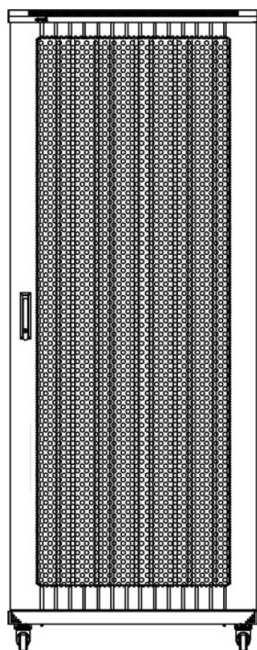

Spécifications supplémentaires

| Caractéristiques | Valeurs |
|--|----------------------------|
| Matériau | Acier laminé à froid SPCC |
| Profilés de montage de 19 pouces | 2,0 mm d'épaisseur |
| Panneaux latéraux | 1,0 mm d'épaisseur |
| Autre | 1,2 mm d'épaisseur |
| Porte avant | Serrure avec poignée |
| Porte arrière | Serrure avec poignée |
| Verrouillage des panneaux latéraux | Serrure à barillet 1 point |
| Hauteur supplémentaire pieds de levage | 50-80 mm |
| Hauteur supplémentaire de roulettes | 70 mm |

Images du produit

Four-way brush entry roof panel

Quick-slam latch side panels

Swing handle wave vented front door

Wardrobe vented rear doors

Large base entry

U height profile markings

Référence du produit: 542-4268-WDBN-GW

Dessins de produits

Front

Side

Rear

Roof

Base

Base Cut Out Dimensions

- 380 mm Wide
- by
- 276 mm Deep (600 mm deep rack)
- 476 mm Deep (800 mm deep rack)
- 676 mm Deep (1000 mm deep rack)