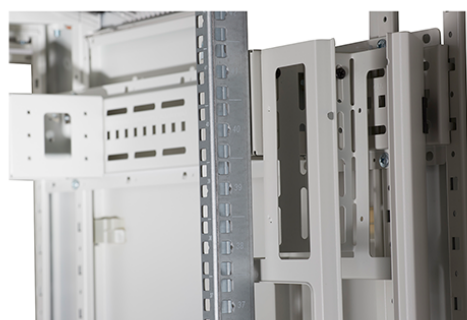

Steel rear door

High-density vertical cable management