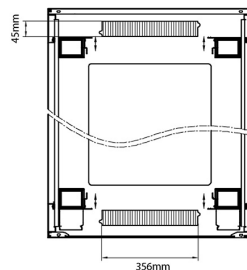

Dessins de produits

Front

Side

Rear

Roof

Base

Base Cut Out Dimensions

580 mm Wide
by
276 mm Deep (600 mm deep rack)
476 mm Deep (800 mm deep rack)
676 mm Deep (1000 mm deep rack)

Informations concernant les références produits

| Référence du produit | Description |
|----------------------|---|
| 542-1588-GSBF-BK | Environ CR800 Baie 15U 800x800 mm Porte en verre (A) Porte en acier (F), Deux panneaux, Gestion avant, Noir |
| 542-2088-GSBF-BK | Environ CR800 Baie 20U 800x800 mm Porte en verre (A) Porte en acier (F), Deux panneaux, Gestion avant, Noir |