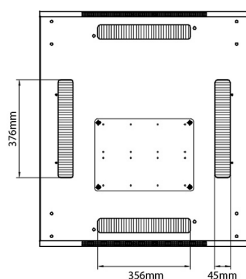

**excel**  
without compromise.

Référence du produit: 542-42810-GSBF-GW-FP

profondeur	1000 mm
dimension (modulaire)	482,6 mm (19 pouces)
nombre d'unités en hauteur (HE)	42
capacité de charge max.	800 kg
avec tôle de toit	oui
avec mise à la terre	oui
avec porte frontale	oui
matériau de la porte avant	verre
verrouillage de la porte avant	à un point
avec porte arrière	oui
matériau de la porte arrière	acier
verrouillage de la porte arrière	à un point
avec parois latérales	oui
avec gestion de câble vertical	oui
matériau	acier
finition de la surface	revêtement par poudre
couleur	gris
numéro RAL	9002
démontable	oui
indice de protection (IP)	IP20

### Dessins de produits

Front

Side

Rear

Roof

Base

#### Base Cut Out Dimensions

580 mm Wide

by

276 mm Deep (600 mm deep rack)

476 mm Deep (800 mm deep rack)

676 mm Deep (1000 mm deep rack)