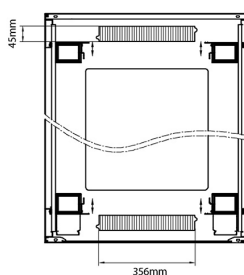

**excel**  
without compromise.

Référence du produit: 542-42810-GSBF-GW-FP

profondeur	1000 mm
dimension (modulaire)	482,6 mm (19 pouces)
nombre d'unités en hauteur (HE)	42
capacité de charge max.	800 kg
avec tôle de toit	oui
avec mise à la terre	oui
avec porte frontale	oui
matériau de la porte avant	verre
verrouillage de la porte avant	à un point
avec porte arrière	oui
matériau de la porte arrière	acier
verrouillage de la porte arrière	à un point
avec parois latérales	oui
avec gestion de câble vertical	oui
matériau	acier
finition de la surface	revêtement par poudre
couleur	gris
numéro RAL	9002
démontable	oui
indice de protection (IP)	IP20

### Dessins de produits

Front

Side

Rear

Roof

Base

#### Base Cut Out Dimensions

580 mm Wide

by

276 mm Deep (600 mm deep rack)

476 mm Deep (800 mm deep rack)

676 mm Deep (1000 mm deep rack)