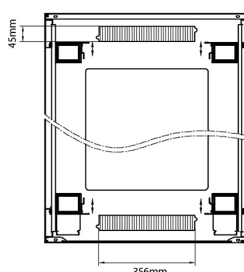

Dessins de produits

Front

Side

Rear

Roof

Base

Base Cut Out Dimensions

580 mm Wide
by
276 mm Deep (600 mm deep rack)
476 mm Deep (800 mm deep rack)
676 mm Deep (1000 mm deep rack)

Informations concernant les références produits

Référence du produit	Description
542-1588-GSBF-BK	Environ CR800 Baie 15U 800x800 mm Porte en verre (A) Porte en acier (F), Deux panneaux, Gestion avant, Noir
542-2088-GSBF-BK	Environ CR800 Baie 20U 800x800 mm Porte en verre (A) Porte en acier (F), Deux panneaux, Gestion avant, Noir