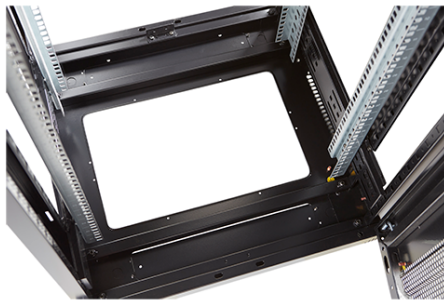

Large base entry