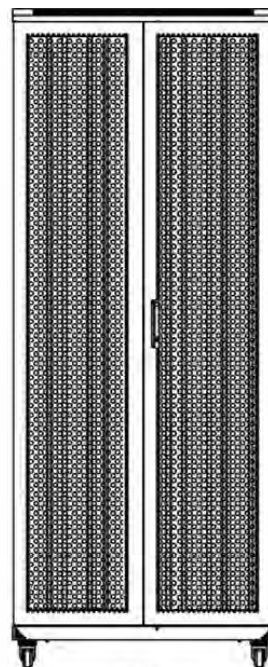

excel
without compromise.

Référence du produit: 542-42810-WDBF-BK-FP

Dessins de produits

Front

Side

Rear

Roof

Base