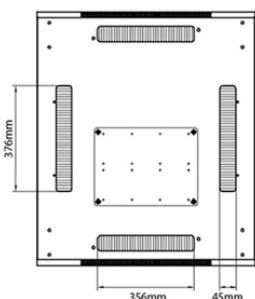

Environ ER800 Baie 42U 800x1000mm Porte ondulé
et ventilé (A) Double porte ventilée (F), Deu...

excel
without compromise.

Référence du produit: 542-42810-WDBF-BK-FP

Dessins de produits

Roof

Base Cut Out Dimensions

580 mm Wide
by
276 mm Deep (600 mm deep rack)
476 mm Deep (800 mm deep rack)
676 mm Deep (1000 mm deep rack)