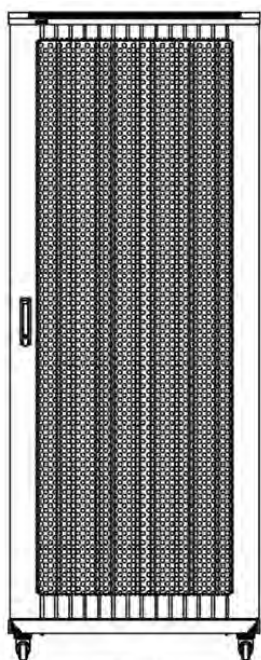

Quick-slam latch side panels

Swing handle wave vented front door

Wardrobe vented rear doors

Large base entry

High-density vertical cable management

Environ ER800 Baie 42U 800x1000mm Porte ondulé
et ventilé (A) Double porte ventilée (F), Deu...

excel
without compromise.

Référence du produit: 542-42810-WDBF-BK-FP

Dessins de produits

Front

Side

Rear

Roof

Base