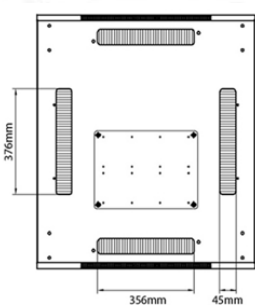

Environ ER800 Baie 42U 800x1000mm Porte ondulé
et ventilé (A) Double porte ventilée (F), Deu...

excel
without compromise.

Référence du produit: 542-42810-WDBF-BK-FP

Dessins de produits

Roof

Base Cut Out Dimensions

580 mm Wide
by
276 mm Deep (600 mm deep rack)
476 mm Deep (800 mm deep rack)
676 mm Deep (1000 mm deep rack)