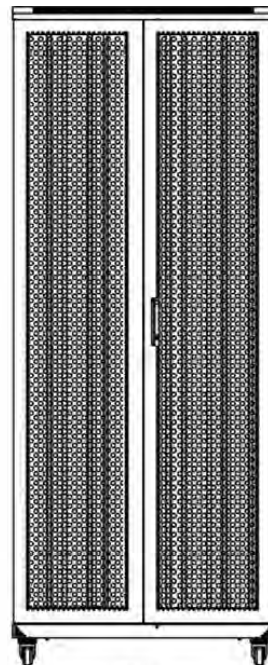

excel
without compromise.

Référence du produit: 542-42810-WDBF-BK-FP

Dessins de produits

Front

Side

Rear

Roof

Base

Base Cut Out Dimensions

580 mm Wide
by
276 mm Deep (600 mm deep rack)
476 mm Deep (800 mm deep rack)
676 mm Deep (1000 mm deep rack)

Référence du produit: 542-42810-WDBF-BK-FP

Informations concernant les références produits