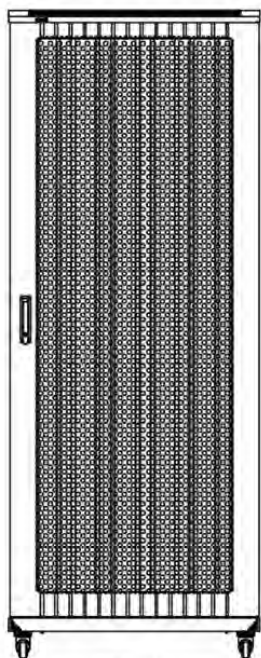

Quick-slam latch side panels

Swing handle wave vented front door

Wardrobe vented rear doors

Large base entry

High-density vertical cable management

Environ ER800 Baie 42U 800x1000mm Porte ondulé
et ventilé (A) Double porte ventilée (F), Deu...

excel
without compromise.

Référence du produit: 542-42810-WDBF-BK-FP

Dessins de produits

Front

Side

Rear

Roof

Base

Base Cut Out Dimensions

580 mm Wide
by
276 mm Deep (600 mm deep rack)
476 mm Deep (800 mm deep rack)
676 mm Deep (1000 mm deep rack)

Référence du produit: 542-42810-WDBF-BK-FP

Informations concernant les références produits