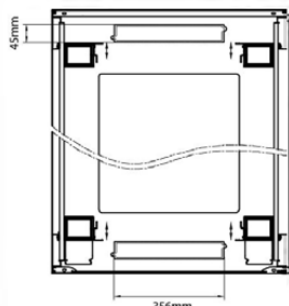

Base

Base Cut Out Dimensions

580 mm Wide
by
276 mm Deep (600 mm deep rack)
476 mm Deep (800 mm deep rack)
676 mm Deep (1000 mm deep rack)