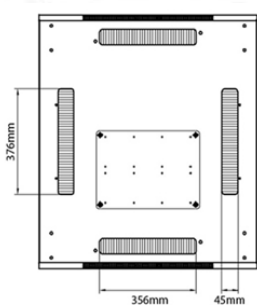

## Normes applicables

Norme	Détails
ANSI/EIA-310-E	La norme de l'association Electronic Industries Association pour l'espace horizontal, l'espace entre les orifices verticaux, l'ouverture de baie et la largeur du panneau avant.
BS EN 60297-3-100:2009	Structures mécaniques pour équipement électronique. Dimension de structures mécaniques des séries 482,6 mm (19 po) Dimensions de base des panneaux avant, sous-baies, châssis, baies et armoires
DIN 41494 Parties 1 et 7	Baies à montage sur panneau pour matériel électronique ; baies et panneaux, dimensions ; dimensions des armoires et séries de baies
RoHS-II/III (2011/65/EU & 2015/863): 2023	Our products, demonstrate full adherence to the regulatory stipulations of the EU Directive 2011/65/EU (RoHS-II) and its corresponding delegated directive 2015/863 (RoHS-III).
WFD: 2023	Compliant to Waste Framework Directive
SCIP: 2023	Compliant - Does Not Contain Substances of Concern In articles as such or in complex objects (Products)
POPs (EU) No 2019/1021	EU Regulation for the restriction of Persistent Organic Pollutants.

### Dessins de produits

Front

Side

Rear

Roof

Base

#### Base Cut Out Dimensions

580 mm Wide  
by  
276 mm Deep (600 mm deep rack)  
476 mm Deep (800 mm deep rack)  
676 mm Deep (1000 mm deep rack)