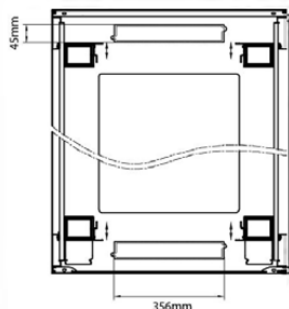

Référence du produit: 542-42810-WDBF-GW-FP

Normes applicables

Norme	Détails
ANSI/EIA-310-E	La norme de l'association Electronic Industries Association pour l'espace horizontal, l'espace entre les orifices verticaux, l'ouverture de baie et la largeur du panneau avant.
BS EN 60297-3-100:2009	Structures mécaniques pour équipement électronique. Dimension de structures mécaniques des séries 482,6 mm (19 po) Dimensions de base des panneaux avant, sous-baies, châssis, baies et armoires
DIN 41494 Parties 1 et 7	Baies à montage sur panneau pour matériel électronique ; baies et panneaux, dimensions ; dimensions des armoires et séries de baies
RoHS-II/III (2011/65/EU & 2015/863): 2023	Our products, demonstrate full adherence to the regulatory stipulations of the EU Directive 2011/65/EU (RoHS-II) and its corresponding delegated directive 2015/863 (RoHS-III).
WFD: 2023	Compliant to Waste Framework Directive
SCIP: 2023	Compliant - Does Not Contain Substances of Concern In articles as such or in complex objects (Products)
POPs (EU) No 2019/1021	EU Regulation for the restriction of Persistent Organic Pollutants.

excel
without compromise.

Référence du produit: 542-42810-WDBF-GW-FP

Dessins de produits

Front

Side

Rear

Roof

Base

Base Cut Out Dimensions

580 mm Wide
by
276 mm Deep (600 mm deep rack)
476 mm Deep (800 mm deep rack)
676 mm Deep (1000 mm deep rack)

Référence du produit: 542-42810-WDBF-GW-FP

Informations concernant les références produits