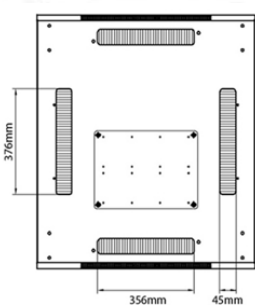

Environ ER800 Baie 42U 800x1000mm Porte ondulé
et ventilé (A) Double porte ventilée (F), Deu...

excel
without compromise.

Référence du produit: 542-42810-WDBF-GW-FP

Dessins de produits

Roof

Base Cut Out Dimensions

580 mm Wide
by
276 mm Deep (600 mm deep rack)
476 mm Deep (800 mm deep rack)
676 mm Deep (1000 mm deep rack)