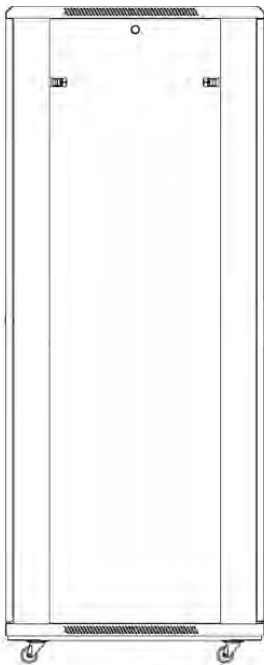

Caractéristiques du produit

Élément	Valeur
niveau de montage	avant et arrière
finition de la barre profilée	en forme de L
nombre de portes	2
type d'aération	passif
largeur	800 mm
hauteur	2070 mm
profondeur	1000 mm
dimension (modulaire)	482,6 mm (19 pouces)

Référence du produit: 542-42810-WDBF-GW-FP

nombre d'unités en hauteur (HE)	42
capacité de charge max.	800 kg
avec tôle de toit	oui
avec mise à la terre	oui
avec porte frontale	oui
matériau de la porte avant	acier
verrouillage de la porte avant	à un point
avec porte arrière	oui
matériau de la porte arrière	acier
verrouillage de la porte arrière	deux point
avec parois latérales	oui
avec gestion de câble vertical	oui
matériau	acier
finition de la surface	revêtement par poudre
couleur	gris
numéro RAL	9002
démontable	oui
indice de protection (IP)	IP20
Application	Rack d'équipement

Images du produit

Four-way brush entry roof panel

Quick-slam latch side panels

Swing handle wave vented front door

Wardrobe vented rear doors

Large base entry

High-density vertical cable management

Environ ER800 Baie 42U 800x1000mm Porte ondulé
et ventilé (A) Double porte ventilée (F), Deu...

excel
without compromise.

Référence du produit: 542-42810-WDBF-GW-FP

Dessins de produits

Front

Side

Rear

Roof

Base