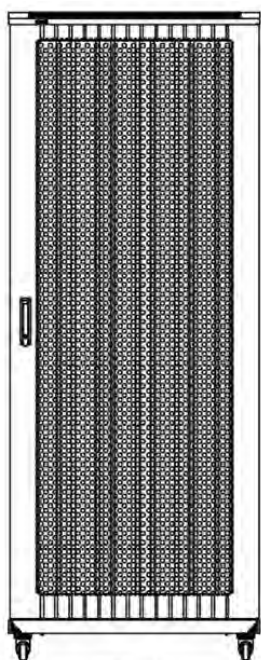

Référence du produit: 542-42810-WDBF-GW-FP

Normes applicables

Norme	Détails
ANSI/EIA-310-E	La norme de l'association Electronic Industries Association pour l'espace horizontal, l'espace entre les orifices verticaux, l'ouverture de baie et la largeur du panneau avant.
BS EN 60297-3-100:2009	Structures mécaniques pour équipement électronique. Dimension de structures mécaniques des séries 482,6 mm (19 po) Dimensions de base des panneaux avant, sous-baies, châssis, baies et armoires
DIN 41494 Parties 1 et 7	Baies à montage sur panneau pour matériel électronique ; baies et panneaux, dimensions ; dimensions des armoires et séries de baies
RoHS-II/III (2011/65/EU & 2015/863): 2023	Our products, demonstrate full adherence to the regulatory stipulations of the EU Directive 2011/65/EU (RoHS-II) and its corresponding delegated directive 2015/863 (RoHS-III).
WFD: 2023	Compliant to Waste Framework Directive
SCIP: 2023	Compliant - Does Not Contain Substances of Concern In articles as such or in complex objects (Products)
POPs (EU) No 2019/1021	EU Regulation for the restriction of Persistent Organic Pollutants.

Images du produit

Four-way brush entry roof panel

Quick-slam latch side panels

Swing handle wave vented front door

Wardrobe vented rear doors

Large base entry

High-density vertical cable management

Environ ER800 Baie 42U 800x1000mm Porte ondulé
et ventilé (A) Double porte ventilée (F), Deu...

excel
without compromise.

Référence du produit: 542-42810-WDBF-GW-FP

Dessins de produits

Front

Side

Rear

Roof

Base

Base Cut Out Dimensions

580 mm Wide
by
276 mm Deep (600 mm deep rack)
476 mm Deep (800 mm deep rack)
676 mm Deep (1000 mm deep rack)

Référence du produit: 542-42810-WDBF-GW-FP

Informations concernant les références produits