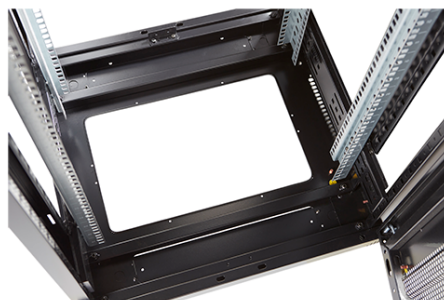

Référence du produit: 542-42810-WDBF-GW-FP

nombre d'unités en hauteur (HE)	42
capacité de charge max.	800 kg
avec tôle de toit	oui
avec mise à la terre	oui
avec porte frontale	oui
matériau de la porte avant	acier
verrouillage de la porte avant	à un point
avec porte arrière	oui
matériau de la porte arrière	acier
verrouillage de la porte arrière	deux point
avec parois latérales	oui
avec gestion de câble vertical	oui
matériau	acier
finition de la surface	revêtement par poudre
couleur	gris
numéro RAL	9002
démontable	oui
indice de protection (IP)	IP20
Application	Rack d'équipement

Images du produit

Four-way brush entry roof panel

Quick-slam latch side panels

Swing handle wave vented front door

Wardrobe vented rear doors

Large base entry

High-density vertical cable management

Environ ER800 Baie 42U 800x1000mm Porte ondulé
et ventilé (A) Double porte ventilée (F), Deu...