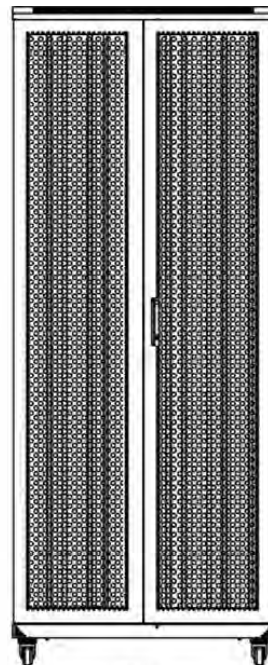

excel
without compromise.

Référence du produit: 542-42810-WDBF-GW-FP

Dessins de produits

Front

Side

Rear

Roof

Base

Base Cut Out Dimensions

580 mm Wide
by
276 mm Deep (600 mm deep rack)
476 mm Deep (800 mm deep rack)
676 mm Deep (1000 mm deep rack)

Référence du produit: 542-42810-WDBF-GW-FP

Informations concernant les références produits