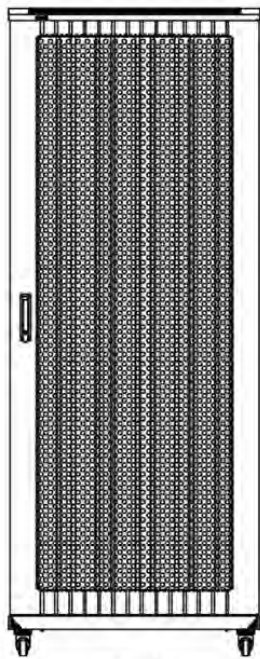

Quick-slam latch side panels

Swing handle wave vented front door

Wardrobe vented rear doors

Large base entry

High-density vertical cable management

Environ ER800 Baie 42U 800x1000 mm Porte Ondulé et Ventilé (A) Double Porte Ventilée (F), De...

Référence du produit: 542-42810-WDBF-GW

Dessins de produits

Front

Side

Rear

Roof

Base

Base Cut Out Dimensions