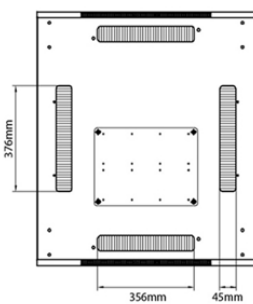

Normes applicables

Norme	Détails
ANSI/EIA-310-E	La norme de l'association Electronic Industries Association pour l'espace horizontal, l'espace entre les orifices verticaux, l'ouverture de baie et la largeur du panneau avant.
BS EN 60297-3-100:2009	Structures mécaniques pour équipement électronique. Dimension de structures mécaniques des séries 482,6 mm (19 po) Dimensions de base des panneaux avant, sous-baies, châssis, baies et armoires
DIN 41494 Parties 1 et 7	Baies à montage sur panneau pour matériel électronique ; baies et panneaux, dimensions ; dimensions des armoires et séries de baies
RoHS-II/-III (2011/65/EU & 2015/863): 2023	Our products, demonstrate full adherence to the regulatory stipulations of the EU Directive 2011/65/EU (RoHS-II) and its corresponding delegated directive 2015/863 (RoHS-III).
WFD: 2023	Compliant to Waste Framework Directive
SCIP: 2023	Compliant - Does Not Contain Substances of Concern In articles as such or in complex objects (Products)
POPs (EU) No 2019/1021	EU Regulation for the restriction of Persistent Organic Pollutants.

Référence du produit: 542-42810-WDBF-GW

Dessins de produits

Front

Side

Rear

Roof

Base

Base Cut Out Dimensions