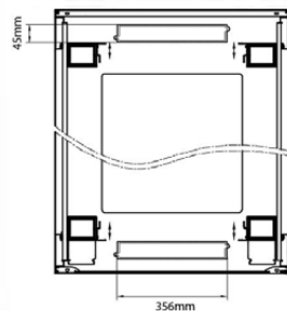

Base

Base Cut Out Dimensions

580 mm Wide
by
276 mm Deep (600 mm deep rack)
476 mm Deep (800 mm deep rack)
676 mm Deep (1000 mm deep rack)