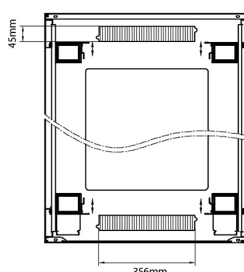

Environ CR800 Baie 42U 800x600mm Porte en verre (A) Porte en acier (F), Deux panneaux, Avant/Ma...

Référence du produit: 542-4286-GSBF-BK-FP

Normes applicables

Norme	Détails
ANSI/EIA-310-E	La norme de l'association Electronic Industries Association pour l'espace horizontal, l'espace entre les orifices verticaux, l'ouverture de baie et la largeur du panneau avant.
BS EN 60297-3-100:2009	Structures mécaniques pour équipement électronique. Dimension de structures mécaniques des séries 482,6 mm (19 po) Dimensions de base des panneaux avant, sous-baies, châssis, baies et armoires
DIN 41494 Parties 1 et 7	Baies à montage sur panneau pour matériel électronique ; baies et panneaux, dimensions ; dimensions des armoires et séries de baies
RoHS-II/-III (2011/65/EU & 2015/863): 2023	Our products, demonstrate full adherence to the regulatory stipulations of the EU Directive 2011/65/EU (RoHS-II) and its corresponding delegated directive 2015/863 (RoHS-III).
WFD: 2023	Compliant to Waste Framework Directive
SCIP: 2023	Compliant - Does Not Contain Substances of Concern In articles as such or in complex objects (Products)
POPs (EU) No 2019/1021	EU Regulation for the restriction of Persistent Organic Pollutants.

Dessins de produits

Front

Side

Rear

Roof

Base

Base Cut Out Dimensions

580 mm Wide
by
276 mm Deep (600 mm deep rack)
476 mm Deep (800 mm deep rack)
676 mm Deep (1000 mm deep rack)

Informations concernant les références produits

Référence du produit	Description
542-1588-GSBF-BK	Environ CR800 Baie 15U 800x800 mm Porte en verre (A) Porte en acier (F), Deux panneaux, Gestion avant, Noir
542-2088-GSBF-BK	Environ CR800 Baie 20U 800x800 mm Porte en verre (A) Porte en acier (F), Deux panneaux, Gestion avant, Noir