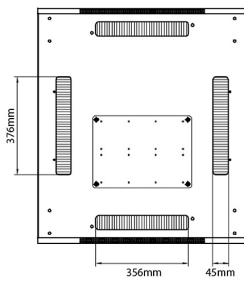

Standards

Standard	Detail
ANSI/EIA-310-E	Standard der Electronic Industries Association für horizontale Abstände, vertikale Lochabstände, Rack-Öffnung und Frontpanelbreite.
BS EN 60297-3-100:2009	Mechanische Strukturen für elektronisches Equipment. Abmessungen der mechanischen Strukturen der Serie 482,6 mm (19 Zoll). Grundlegende Abmessungen von

sales@excel-networking.com
excel-networking.com

Produktzeichnungen

Front

Side

Rear

Roof

Base

Base Cut Out Dimensions

580 mm Wide
by
276 mm Deep (600 mm deep rack)
476 mm Deep (800 mm deep rack)
676 mm Deep (1000 mm deep rack)

Environ CR800 42U Rack 800 x 600 mm Glas (F) Stahl (R) B/Panels F/Mgmt Schwarz

Teil-Nummer: 542-4286-GSBF-BK