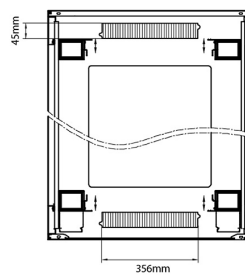

Standards

Standard	Detail
ANSI/EIA-310-E	Standard der Electronic Industries Association für horizontale Abstände, vertikale Lochabstände, Rack-Öffnung und Frontpanelbreite.
BS EN 60297-3-100:2009	Mechanische Strukturen für elektronisches Equipment. Abmessungen der mechanischen Strukturen der Serie 482,6 mm (19 Zoll). Grundlegende Abmessungen von

sales@excel-networking.com
excel-networking.com

Produktzeichnungen

Front

Side

Rear

Roof

Base

Base Cut Out Dimensions

580 mm Wide
by
276 mm Deep (600 mm deep rack)
476 mm Deep (800 mm deep rack)
676 mm Deep (1000 mm deep rack)

Environ CR800 42U Rack 800 x 600 mm Glas (F) Stahl (R) B/Panels F/Mgmt Schwarz

Teil-Nummer: 542-4286-GSBF-BK