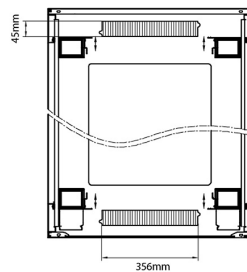

Référence du produit: 542-4286-GSBF-BK

profondeur	600 mm
dimension (modulaire)	482,6 mm (19 pouces)
nombre d'unités en hauteur (HE)	42
capacité de charge max.	800 kg
avec tôle de toit	oui
avec mise à la terre	oui
avec porte frontale	oui
matériau de la porte avant	verre
verrouillage de la porte avant	à un point
avec porte arrière	oui
matériau de la porte arrière	acier
verrouillage de la porte arrière	à un point
avec parois latérales	oui
avec gestion de câble vertical	oui
matériau	acier
finition de la surface	revêtement par poudre
couleur	noir
numéro RAL	9004
démontable	non
indice de protection (IP)	IP20

Dessins de produits

Front

Side

Rear

Roof

Base

Base Cut Out Dimensions

580 mm Wide
by
276 mm Deep (600 mm deep rack)
476 mm Deep (800 mm deep rack)
676 mm Deep (1000 mm deep rack)

Informations concernant les références produits

Référence du produit	Description
542-1588-GSBF-BK	Environ CR800 Baie 15U 800x800 mm Porte en verre (A) Porte en acier (F), Deux panneaux, Gestion avant, Noir
542-2088-GSBF-BK	Environ CR800 Baie 20U 800x800 mm Porte en verre (A) Porte en acier (F), Deux panneaux, Gestion avant, Noir