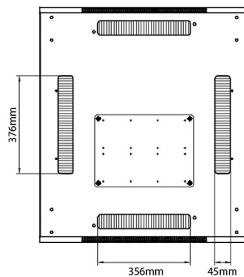

Référence du produit: 542-4286-GSBF-BK

profondeur	600 mm
dimension (modulaire)	482,6 mm (19 pouces)
nombre d'unités en hauteur (HE)	42
capacité de charge max.	800 kg
avec tôle de toit	oui
avec mise à la terre	oui
avec porte frontale	oui
matériau de la porte avant	verre
verrouillage de la porte avant	à un point
avec porte arrière	oui
matériau de la porte arrière	acier
verrouillage de la porte arrière	à un point
avec parois latérales	oui
avec gestion de câble vertical	oui
matériau	acier
finition de la surface	revêtement par poudre
couleur	noir
numéro RAL	9004
démontable	non
indice de protection (IP)	IP20

Dessins de produits

Front

Side

Rear

Roof

Base

Base Cut Out Dimensions

580 mm Wide
by
276 mm Deep (600 mm deep rack)
476 mm Deep (800 mm deep rack)
676 mm Deep (1000 mm deep rack)