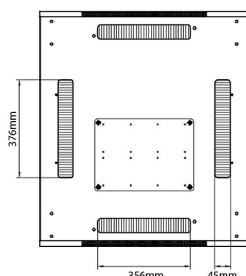

Environ CR800 Baie 42U 800x600mm Porte en verre (A) Porte en acier (F), Deux panneaux, Avant/Ma...

Référence du produit: 542-4286-GSBF-GW-FP

Normes applicables

Norme	Détails
ANSI/EIA-310-E	La norme de l'association Electronic Industries Association pour l'espace horizontal, l'espace entre les orifices verticaux, l'ouverture de baie et la largeur du panneau avant.
BS EN 60297-3-100:2009	Structures mécaniques pour équipement électronique. Dimension de structures mécaniques des séries 482,6 mm (19 po) Dimensions de base des panneaux avant, sous-baies, châssis, baies et armoires
DIN 41494 Parties 1 et 7	Baies à montage sur panneau pour matériel électronique ; baies et panneaux, dimensions ; dimensions des armoires et séries de baies
RoHS-II/-III (2011/65/EU & 2015/863): 2023	Our products, demonstrate full adherence to the regulatory stipulations of the EU Directive 2011/65/EU (RoHS-II) and its corresponding delegated directive 2015/863 (RoHS-III).
WFD: 2023	Compliant to Waste Framework Directive
SCIP: 2023	Compliant - Does Not Contain Substances of Concern In articles as such or in complex objects (Products)
POPs (EU) No 2019/1021	EU Regulation for the restriction of Persistent Organic Pollutants.

excel
without compromise.

Dessins de produits

Front

Side

Rear

Roof

Base

Base Cut Out Dimensions

580 mm Wide

by

276 mm Deep (600 mm deep rack)

476 mm Deep (800 mm deep rack)

676 mm Deep (1000 mm deep rack)

Informations concernant les références produits

Référence du produit	Description
542-1588-GSBF-BK	Environ CR800 Baie 15U 800x800 mm Porte en verre (A) Porte en acier (F), Deux panneaux, Gestion avant, Noir
542-2088-GSBF-BK	Environ CR800 Baie 20U 800x800 mm Porte en verre (A) Porte en acier (F), Deux panneaux, Gestion avant, Noir