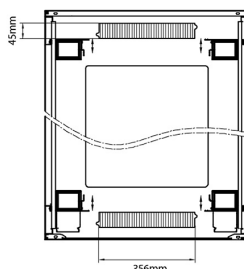

Environ CR800 Baie 42U 800x600mm Porte en verre (A) Porte en acier (F), Deux panneaux, Avant/Ma...

Référence du produit: 542-4286-GSBF-GW-FP

Normes applicables

Norme	Détails
ANSI/EIA-310-E	La norme de l'association Electronic Industries Association pour l'espace horizontal, l'espace entre les orifices verticaux, l'ouverture de baie et la largeur du panneau avant.
BS EN 60297-3-100:2009	Structures mécaniques pour équipement électronique. Dimension de structures mécaniques des séries 482,6 mm (19 po) Dimensions de base des panneaux avant, sous-baies, châssis, baies et armoires
DIN 41494 Parties 1 et 7	Baies à montage sur panneau pour matériel électronique ; baies et panneaux, dimensions ; dimensions des armoires et séries de baies
RoHS-II/-III (2011/65/EU & 2015/863): 2023	Our products, demonstrate full adherence to the regulatory stipulations of the EU Directive 2011/65/EU (RoHS-II) and its corresponding delegated directive 2015/863 (RoHS-III).
WFD: 2023	Compliant to Waste Framework Directive
SCIP: 2023	Compliant - Does Not Contain Substances of Concern In articles as such or in complex objects (Products)
POPs (EU) No 2019/1021	EU Regulation for the restriction of Persistent Organic Pollutants.

excel
without compromise.

Dessins de produits

Front

Side

Rear

Roof

Base

Base Cut Out Dimensions

580 mm Wide

by

276 mm Deep (600 mm deep rack)

476 mm Deep (800 mm deep rack)

676 mm Deep (1000 mm deep rack)

Informations concernant les références produits

Référence du produit	Description
542-1588-GSBF-BK	Environ CR800 Baie 15U 800x800 mm Porte en verre (A) Porte en acier (F), Deux panneaux, Gestion avant, Noir
542-2088-GSBF-BK	Environ CR800 Baie 20U 800x800 mm Porte en verre (A) Porte en acier (F), Deux panneaux, Gestion avant, Noir