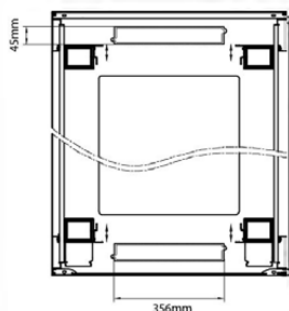

Base

Base Cut Out Dimensions

580 mm Wide
by
276 mm Deep (600 mm deep rack)
476 mm Deep (800 mm deep rack)
676 mm Deep (1000 mm deep rack)