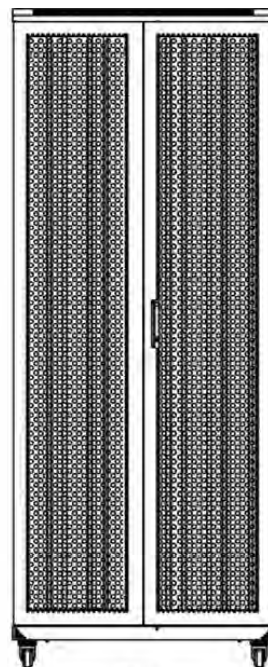

excel
without compromise.

Référence du produit: 542-4286-WDBF-BK-FP

Dessins de produits

Front

Side

Rear

Roof

Base