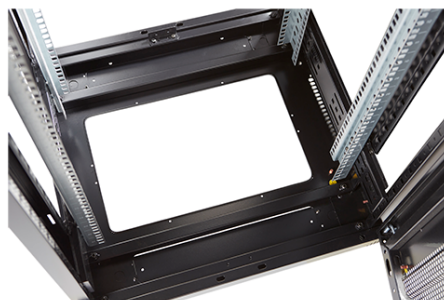

Large base entry