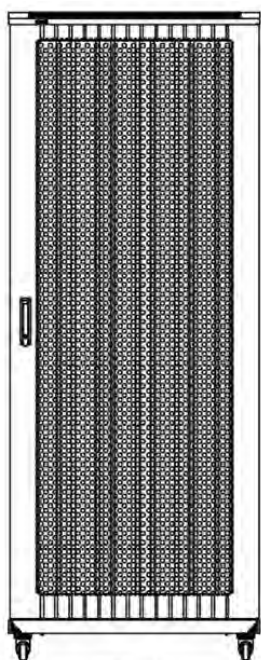

Environ ER800 Baie 42U 800x600mm Porte ondulé
et ventilé (A) Double porte ventilée (F), Deux...

excel
without compromise.

Référence du produit: 542-4286-WDBF-BK-FP

Images du produit

Four-way brush entry roof panel

Quick-slam latch side panels

Swing handle wave vented front door

Wardrobe vented rear doors

Large base entry

High-density vertical cable management

Environ ER800 Baie 42U 800x600mm Porte ondulé
et ventilé (A) Double porte ventilée (F), Deux...

excel
without compromise.

Référence du produit: 542-4286-WDBF-BK-FP

Dessins de produits

Front

Side

Rear

Roof

Base