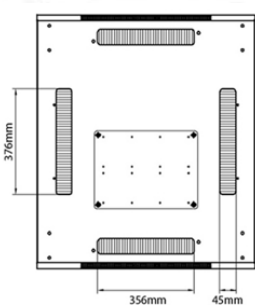

Environ ER800 Baie 42U 800x600mm Porte ondulé
et ventilé (A) Double porte ventilée (F), Deux...

excel
without compromise.

Référence du produit: 542-4286-WDBF-BK-FP

Dessins de produits

Roof

Base Cut Out Dimensions

580 mm Wide
by
276 mm Deep (600 mm deep rack)
476 mm Deep (800 mm deep rack)
676 mm Deep (1000 mm deep rack)