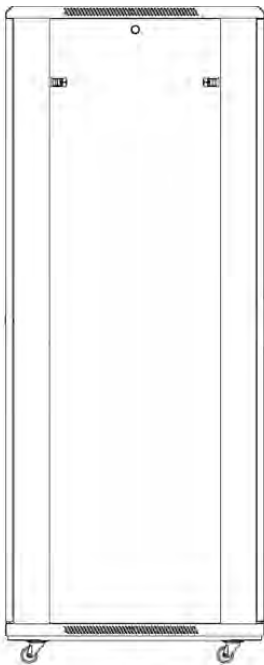

## Caractéristiques du produit

Élément	Valeur
niveau de montage	avant et arrière
finition de la barre profilée	en forme de L
nombre de portes	2
type d'aération	passif
largeur	800 mm
hauteur	2070 mm
profondeur	600 mm
dimension (modulaire)	482,6 mm (19 pouces)

Référence du produit: 542-4286-WDBF-BK

nombre d'unités en hauteur (HE)	42
capacité de charge max.	800 kg
avec tôle de toit	oui
avec mise à la terre	oui
avec porte frontale	oui
matériau de la porte avant	acier
verrouillage de la porte avant	à un point
avec porte arrière	oui
matériau de la porte arrière	acier
verrouillage de la porte arrière	deux point
avec parois latérales	oui
avec gestion de câble vertical	oui
matériau	acier
finition de la surface	revêtement par poudre
couleur	noir
numéro RAL	9004
démontable	non
indice de protection (IP)	IP20
Application	Rack d'équipement

### Images du produit

Four-way brush entry roof panel

Quick-slam latch side panels

Swing handle wave vented front door

Wardrobe vented rear doors

Large base entry

High-density vertical cable management

Référence du produit: 542-4286-WDBF-BK

Dessins de produits

Front

Side

Rear

Roof

Base

Base Cut Out Dimensions

580 mm Wide  
by  
276 mm Deep (600 mm deep rack)  
476 mm Deep (800 mm deep rack)  
676 mm Deep (1000 mm deep rack)