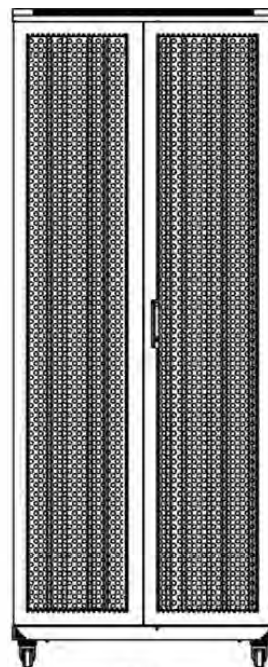

excel
without compromise.

Référence du produit: 542-4286-WDBF-GW-FP

Dessins de produits

Front

Side

Rear

Roof

Base