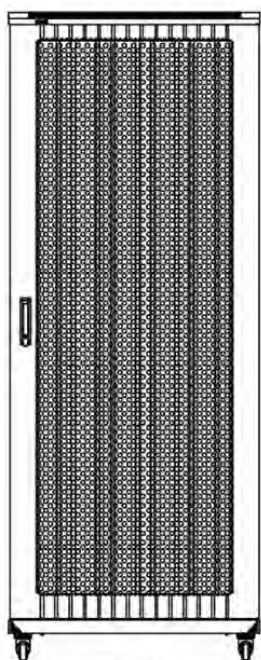

Environ ER800 Baie 42U 800x600mm Porte ondulé
et ventilé (A) Double porte ventilée (F), Deux...

excel
without compromise.

Référence du produit: 542-4286-WDBF-GW-FP

Images du produit

Four-way brush entry roof panel

Quick-slam latch side panels

Swing handle wave vented front door

Wardrobe vented rear doors

Large base entry

High-density vertical cable management

Environ ER800 Baie 42U 800x600mm Porte ondulé
et ventilé (A) Double porte ventilée (F), Deux...

excel
without compromise.

Référence du produit: 542-4286-WDBF-GW-FP

Dessins de produits

Front

Side

Rear

Roof

Base