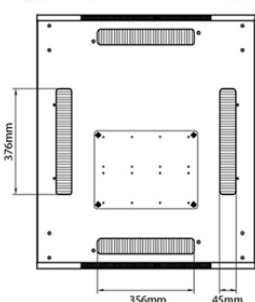

Environ ER800 Baie 42U 800x600mm Porte ondulé
et ventilé (A) Double porte ventilée (F), Deux...

excel
without compromise.

Référence du produit: 542-4286-WDBF-GW-FP

Dessins de produits

Roof

Base Cut Out Dimensions

580 mm Wide
by
276 mm Deep (600 mm deep rack)
476 mm Deep (800 mm deep rack)
676 mm Deep (1000 mm deep rack)