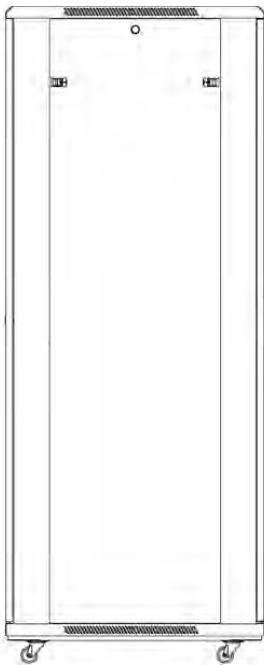

Caractéristiques du produit

Élément	Valeur
niveau de montage	avant et arrière
finition de la barre profilée	en forme de L
nombre de portes	2
type d'aération	passif
largeur	800 mm
hauteur	2070 mm
profondeur	600 mm
dimension (modulaire)	482,6 mm (19 pouces)

Référence du produit: 542-4286-WDBF-GW

nombre d'unités en hauteur (HE)	42
capacité de charge max.	800 kg
avec tôle de toit	oui
avec mise à la terre	oui
avec porte frontale	oui
matériau de la porte avant	acier
verrouillage de la porte avant	à un point
avec porte arrière	oui
matériau de la porte arrière	acier
verrouillage de la porte arrière	deux point
avec parois latérales	oui
avec gestion de câble vertical	oui
matériau	acier
finition de la surface	revêtement par poudre
couleur	gris
numéro RAL	9002
démontable	non
indice de protection (IP)	IP20
Application	Rack d'équipement

Référence du produit: 542-4286-WDBF-GW

Images du produit

Four-way brush entry roof panel

Quick-slam latch side panels

Swing handle wave vented front door

Wardrobe vented rear doors

Large base entry

High-density vertical cable management

Référence du produit: 542-4286-WDBF-GW

Dessins de produits

Front

Side

Rear

Roof

Base

Base Cut Out Dimensions