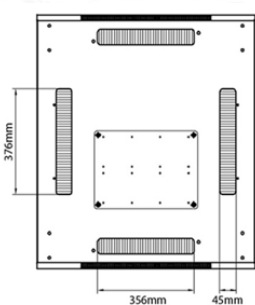

Caractéristiques du produit

Élément	Valeur
niveau de montage	avant et arrière
finition de la barre profilée	en forme de L
nombre de portes	2
type d'aération	passif
largeur	800 mm
hauteur	2070 mm
profondeur	600 mm
dimension (modulaire)	482,6 mm (19 pouces)

Spécifications supplémentaires

Caractéristiques	Valeurs
Matériau	Acier laminé à froid SPCC
Profilés de montage de 19 pouces	2,0 mm d'épaisseur
Panneaux latéraux	1,0 mm d'épaisseur
Autre	1,2 mm d'épaisseur
Porte avant	Serrure avec poignée
Porte arrière	Serrure avec poignée
Verrouillage des panneaux latéraux	Serrure à barillet 1 point
Hauteur supplémentaire pieds de levage	50-80 mm
Hauteur supplémentaire de roulettes	70 mm

Référence du produit: 542-4286-WDBF-GW

Normes applicables

Norme	Détails
ANSI/EIA-310-E	La norme de l'association Electronic Industries Association pour l'espace horizontal, l'espace entre les orifices verticaux, l'ouverture de baie et la largeur du panneau avant.
BS EN 60297-3-100:2009	Structures mécaniques pour équipement électronique. Dimension de structures mécaniques des séries 482,6 mm (19 po) Dimensions de base des panneaux avant, sous-baies, châssis, baies et armoires
DIN 41494 Parties 1 et 7	Baies à montage sur panneau pour matériel électronique ; baies et panneaux, dimensions ; dimensions des armoires et séries de baies
RoHS-II/-III (2011/65/EU & 2015/863): 2023	Our products, demonstrate full adherence to the regulatory stipulations of the EU Directive 2011/65/EU (RoHS-II) and its corresponding delegated directive 2015/863 (RoHS-III).
WFD: 2023	Compliant to Waste Framework Directive
SCIP: 2023	Compliant - Does Not Contain Substances of Concern In articles as such or in complex objects (Products)
POPs (EU) No 2019/1021	EU Regulation for the restriction of Persistent Organic Pollutants.

Référence du produit: 542-4286-WDBF-GW

Dessins de produits

Front

Side

Rear

Roof

Base

Base Cut Out Dimensions