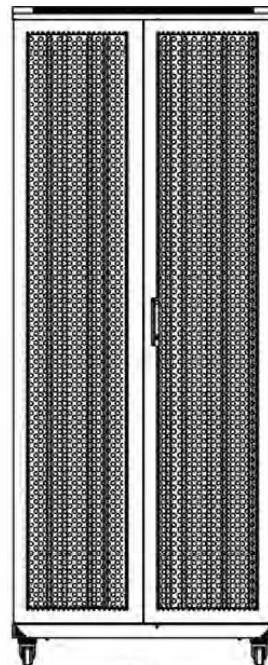

Référence du produit: 542-4286-WDBF-GW

Dessins de produits

Front

Side

Rear

Roof

Base

Base Cut Out Dimensions