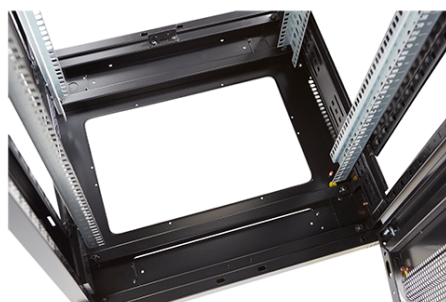

Référence du produit: 542-4286-WDBF-GW

nombre d'unités en hauteur (HE)	42
capacité de charge max.	800 kg
avec tôle de toit	oui
avec mise à la terre	oui
avec porte frontale	oui
matériau de la porte avant	acier
verrouillage de la porte avant	à un point
avec porte arrière	oui
matériau de la porte arrière	acier
verrouillage de la porte arrière	deux point
avec parois latérales	oui
avec gestion de câble vertical	oui
matériau	acier
finition de la surface	revêtement par poudre
couleur	gris
numéro RAL	9002
démontable	non
indice de protection (IP)	IP20
Application	Rack d'équipement

Référence du produit: 542-4286-WDBF-GW

Images du produit

Four-way brush entry roof panel

Quick-slam latch side panels

Swing handle wave vented front door

Wardrobe vented rear doors

Large base entry

High-density vertical cable management