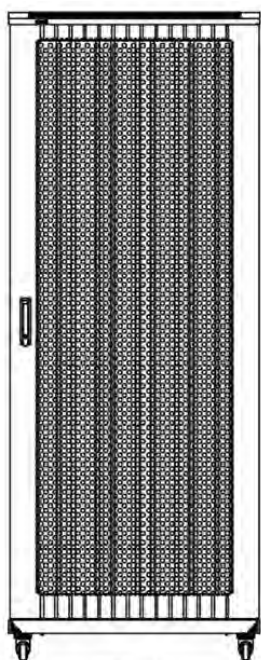

Référence du produit: 542-4286-WDBF-GW

Normes applicables

Norme	Détails
ANSI/EIA-310-E	La norme de l'association Electronic Industries Association pour l'espace horizontal, l'espace entre les orifices verticaux, l'ouverture de baie et la largeur du panneau avant.
BS EN 60297-3-100:2009	Structures mécaniques pour équipement électronique. Dimension de structures mécaniques des séries 482,6 mm (19 po) Dimensions de base des panneaux avant, sous-baies, châssis, baies et armoires
DIN 41494 Parties 1 et 7	Baies à montage sur panneau pour matériel électronique ; baies et panneaux, dimensions ; dimensions des armoires et séries de baies
RoHS-II/-III (2011/65/EU & 2015/863): 2023	Our products, demonstrate full adherence to the regulatory stipulations of the EU Directive 2011/65/EU (RoHS-II) and its corresponding delegated directive 2015/863 (RoHS-III).
WFD: 2023	Compliant to Waste Framework Directive
SCIP: 2023	Compliant - Does Not Contain Substances of Concern In articles as such or in complex objects (Products)
POPs (EU) No 2019/1021	EU Regulation for the restriction of Persistent Organic Pollutants.

Référence du produit: 542-4286-WDBF-GW

Images du produit

Four-way brush entry roof panel

Quick-slam latch side panels

Swing handle wave vented front door

Wardrobe vented rear doors

Large base entry

High-density vertical cable management

Référence du produit: 542-4286-WDBF-GW

Dessins de produits

Front

Side

Rear

Roof

Base

Base Cut Out Dimensions