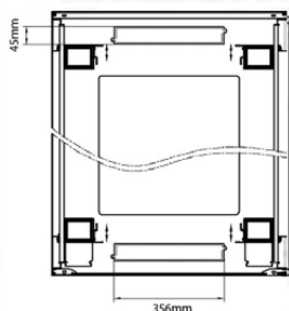

Référence du produit: 542-4286-WDBF-GW

Dessins de produits

Front

Side

Rear

Roof

Base

Base Cut Out Dimensions