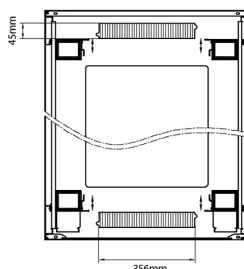

Environ CR800 Baie 42U 800x800mm Porte en verre (A) Porte en acier (F), Deux panneaux, Avant/Ma...

Référence du produit: 542-4288-GSBF-BK-FP

Normes applicables

Norme	Détails
ANSI/EIA-310-E	La norme de l'association Electronic Industries Association pour l'espace horizontal, l'espace entre les orifices verticaux, l'ouverture de baie et la largeur du panneau avant.
BS EN 60297-3-100:2009	Structures mécaniques pour équipement électronique. Dimension de structures mécaniques des séries 482,6 mm (19 po) Dimensions de base des panneaux avant, sous-baies, châssis, baies et armoires
DIN 41494 Parties 1 et 7	Baies à montage sur panneau pour matériel électronique ; baies et panneaux, dimensions ; dimensions des armoires et séries de baies
RoHS-II/-III (2011/65/EU & 2015/863): 2023	Our products, demonstrate full adherence to the regulatory stipulations of the EU Directive 2011/65/EU (RoHS-II) and its corresponding delegated directive 2015/863 (RoHS-III).
WFD: 2023	Compliant to Waste Framework Directive
SCIP: 2023	Compliant - Does Not Contain Substances of Concern In articles as such or in complex objects (Products)
POPs (EU) No 2019/1021	EU Regulation for the restriction of Persistent Organic Pollutants.

excel
without compromise.

Dessins de produits

Front

Side

Rear

Roof

Base

Base Cut Out Dimensions

580 mm Wide

by

276 mm Deep (600 mm deep rack)

476 mm Deep (800 mm deep rack)

676 mm Deep (1000 mm deep rack)

Informations concernant les références produits

Référence du produit	Description
542-1588-GSBF-BK	Environ CR800 Baie 15U 800x800 mm Porte en verre (A) Porte en acier (F), Deux panneaux, Gestion avant, Noir
542-2088-GSBF-BK	Environ CR800 Baie 20U 800x800 mm Porte en verre (A) Porte en acier (F), Deux panneaux, Gestion avant, Noir