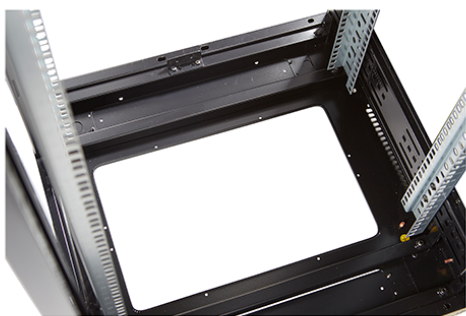

Resumen del producto

Los racks de telecomunicaciones CR800 Environ son una versátil gama de racks de 800 mm de ancho con características aptas para una amplia gama de aplicaciones en los mercados de datos, seguridad, audiovisuales y telecomunicaciones.

Número de referencia: 542-4288-GSBF-BK

Dimensión modular	482,6 mm (19 pulgadas)
Número de unidades de altura	42
Capacidad de carga máxima	800 kg
Con placa de techo	sí
Con toma a tierra	sí
Con puerta frontal	sí
Material puerta frontal	Vidrio
Sistema de bloqueo puerta frontal	Un punto
Con puerta trasera	sí
Material puerta trasera	Acero
Sistema de bloqueo puerta trasera	Un punto
Con pared lateral	sí
Con gestión cable vertical	sí
Material	Acero
Tipo de superficie	Con revestimiento en polvo
Color	Negro
Número RAL	9004
Desmontable	no
Grado de protección (IP)	IP20

Imágenes del producto

Four-way brush entry roof panel

Quick-slam latch side panels

Swing handle glass front door

Steel rear door

Large base entry

High-density vertical cable management

Environ CR800 Rack 42U 800x800 mm Cristal (A)
Acero (F), Ambos Paneles, P/Management, Negro