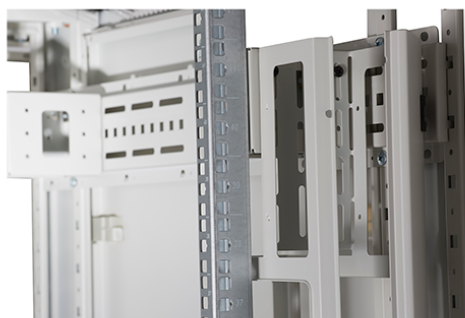

Steel rear door

High-density vertical cable management