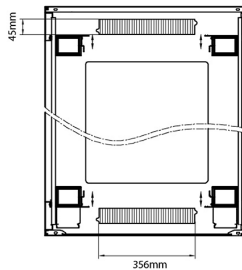

Número de referencia: 542-4288-GSBF-BK

Dimensión modular	482,6 mm (19 pulgadas)
Número de unidades de altura	42
Capacidad de carga máxima	800 kg
Con placa de techo	sí
Con toma a tierra	sí
Con puerta frontal	sí
Material puerta frontal	Vidrio
Sistema de bloqueo puerta frontal	Un punto
Con puerta trasera	sí
Material puerta trasera	Acero
Sistema de bloqueo puerta trasera	Un punto
Con pared lateral	sí
Con gestión cable vertical	sí
Material	Acero
Tipo de superficie	Con revestimiento en polvo
Color	Negro
Número RAL	9004
Desmontable	no
Grado de protección (IP)	IP20

Roof

Base

Base Cut Out Dimensions

580 mm Wide
by
276 mm Deep (600 mm deep rack)
476 mm Deep (800 mm deep rack)
676 mm Deep (1000 mm deep rack)

Información sobre el número de referencia

Número de referencia	Descripción
542-1588-GSBF-BK	Environ CR600 Rack 15U 800x800 mm Cristal (F) Acero (R) Paneles laterales presentes / Gestión de cables Negro
542-2088-GSBF-BK	Environ CR800 Rack 20U 800x800 mm Cristal (F) Acero (R) Paneles laterales presentes / Gestión de cables Negro