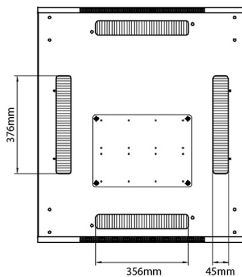

Número de referencia: 542-4288-GSBF-BK

Dibujos de productos

Roof

Base Cut Out Dimensions

580 mm Wide
by
276 mm Deep (600 mm deep rack)
476 mm Deep (800 mm deep rack)
676 mm Deep (1000 mm deep rack)

Información sobre el número de referencia

Número de referencia	Descripción
542-1588-GSBF-BK	Environ CR600 Rack 15U 800x800 mm Cristal (F) Acero (R) Paneles laterales presentes / Gestión de cables Negro
542-2088-GSBF-BK	Environ CR800 Rack 20U 800x800 mm Cristal (F) Acero (R) Paneles laterales presentes / Gestión de cables Negro