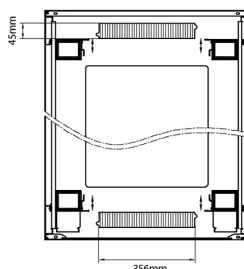

Environ CR800 Baie 42U 800x800mm Porte en verre (A) Porte en acier (F), Deux panneaux, Avant/Ma...

Référence du produit: 542-4288-GSBF-GW-FP

Normes applicables

Norme	Détails
ANSI/EIA-310-E	La norme de l'association Electronic Industries Association pour l'espace horizontal, l'espace entre les orifices verticaux, l'ouverture de baie et la largeur du panneau avant.
BS EN 60297-3-100:2009	Structures mécaniques pour équipement électronique. Dimension de structures mécaniques des séries 482,6 mm (19 po) Dimensions de base des panneaux avant, sous-baies, châssis, baies et armoires
DIN 41494 Parties 1 et 7	Baies à montage sur panneau pour matériel électronique ; baies et panneaux, dimensions ; dimensions des armoires et séries de baies
RoHS-II/-III (2011/65/EU & 2015/863): 2023	Our products, demonstrate full adherence to the regulatory stipulations of the EU Directive 2011/65/EU (RoHS-II) and its corresponding delegated directive 2015/863 (RoHS-III).
WFD: 2023	Compliant to Waste Framework Directive
SCIP: 2023	Compliant - Does Not Contain Substances of Concern In articles as such or in complex objects (Products)
POPs (EU) No 2019/1021	EU Regulation for the restriction of Persistent Organic Pollutants.

excel
without compromise.

Dessins de produits

Front

Side

Rear

Roof

Base

Base Cut Out Dimensions

580 mm Wide

by

276 mm Deep (600 mm deep rack)

476 mm Deep (800 mm deep rack)

676 mm Deep (1000 mm deep rack)

Informations concernant les références produits

Référence du produit	Description
542-1588-GSBF-BK	Environ CR800 Baie 15U 800x800 mm Porte en verre (A) Porte en acier (F), Deux panneaux, Gestion avant, Noir
542-2088-GSBF-BK	Environ CR800 Baie 20U 800x800 mm Porte en verre (A) Porte en acier (F), Deux panneaux, Gestion avant, Noir