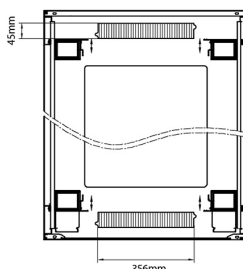

## Estándares aplicables

Norma	Detalles
ANSI/EIA-310-E	Norma de la Electronic Industries Association para el espaciado horizontal, espaciado de orificios en vertical, abertura de racks y ancho de paneles delanteros
BS EN 60297-3-100:2009	Estructuras mecánicas para equipos electrónicos. Dimensiones de las estructuras mecánicas de la serie de 482,6 mm (19 pulgadas). Dimensiones básicas de paneles frontales, subracks, carcasas, racks y armarios.
DIN 41494 Parte 1 y 7	Racks de montaje en panel para equipos electrónicos; racks y paneles, dimensiones; dimensiones de armarios y series de racks
RoHS-II/III (2011/65/EU & 2015/863): 2023	Our products, demonstrate full adherence to the regulatory stipulations of the EU Directive 2011/65/EU (RoHS-II) and its corresponding delegated directive 2015/863 (RoHS-III).
WFD: 2023	Compliant to Waste Framework Directive
SCIP: 2023	Compliant - Does Not Contain Substances of Concern In articles as such or in complex objects (Products)
POPs (EU) No 2019/1021	EU Regulation for the restriction of Persistent Organic Pollutants.

### Dibujos de productos

Front

Side

Rear

Roof

Base

#### Base Cut Out Dimensions

580 mm Wide  
by  
276 mm Deep (600 mm deep rack)  
476 mm Deep (800 mm deep rack)  
676 mm Deep (1000 mm deep rack)