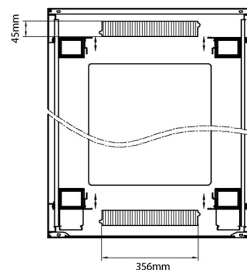

Référence du produit: 542-4288-GSBF-GW

profondeur	800 mm
dimension (modulaire)	482,6 mm (19 pouces)
nombre d'unités en hauteur (HE)	42
capacité de charge max.	800 kg
avec tôle de toit	oui
avec mise à la terre	oui
avec porte frontale	oui
matériau de la porte avant	verre
verrouillage de la porte avant	à un point
avec porte arrière	oui
matériau de la porte arrière	acier
verrouillage de la porte arrière	à un point
avec parois latérales	oui
avec gestion de câble vertical	oui
matériau	acier
finition de la surface	revêtement par poudre
couleur	gris
numéro RAL	9002
démontable	non
indice de protection (IP)	IP20

Référence du produit: 542-4288-GSBF-GW

excel
without compromise.

Dessins de produits

Environ CR800 Baie 42U 800x800 mm Porte en Verre (A) Porte en Acier (F), Deux Panneaux, Avant/M...

Référence du produit: 542-4288-GSBF-GW

Dessins de produits

Front

Side

Rear

Roof

Base

Base Cut Out Dimensions

580 mm Wide

by

276 mm Deep (600 mm deep rack)

476 mm Deep (800 mm deep rack)

676 mm Deep (1000 mm deep rack)

Informations concernant les références produits

Référence du produit	Description
542-1588-GSBF-BK	Environ CR800 Baie 15U 800x800 mm Porte en verre (A) Porte en acier (F), Deux panneaux, Gestion avant, Noir
542-2088-GSBF-BK	Environ CR800 Baie 20U 800x800 mm Porte en verre (A) Porte en acier (F), Deux panneaux, Gestion avant, Noir