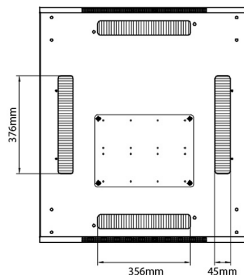

Normes applicables

Norme	Détails
ANSI/EIA-310-E	La norme de l'association Electronic Industries Association pour l'espace horizontal, l'espace entre les orifices verticaux, l'ouverture de baie et la largeur du panneau avant.
BS EN 60297-3-100:2009	Structures mécaniques pour équipement électronique. Dimension de structures mécaniques des séries 482,6 mm (19 po) Dimensions de base des panneaux avant, sous-baies, châssis, baies et armoires
DIN 41494 Parties 1 et 7	Baies à montage sur panneau pour matériel électronique ; baies et panneaux, dimensions ; dimensions des armoires et séries de baies
RoHS-II/-III (2011/65/EU & 2015/863): 2023	Our products, demonstrate full adherence to the regulatory stipulations of the EU Directive 2011/65/EU (RoHS-II) and its corresponding delegated directive 2015/863 (RoHS-III).
WFD: 2023	Compliant to Waste Framework Directive
SCIP: 2023	Compliant - Does Not Contain Substances of Concern In articles as such or in complex objects (Products)
POPs (EU) No 2019/1021	EU Regulation for the restriction of Persistent Organic Pollutants.

Référence du produit: 542-4288-GSBF-GW

excel
without compromise.

Dessins de produits

Environ CR800 Baie 42U 800x800 mm Porte en Verre (A) Porte en Acier (F), Deux Panneaux, Avant/M...

Référence du produit: 542-4288-GSBF-GW

Dessins de produits

Front

Side

Rear

Roof

Base

Base Cut Out Dimensions

580 mm Wide

by

276 mm Deep (600 mm deep rack)

476 mm Deep (800 mm deep rack)

676 mm Deep (1000 mm deep rack)

Informations concernant les références produits

Référence du produit	Description
542-1588-GSBF-BK	Environ CR800 Baie 15U 800x800 mm Porte en verre (A) Porte en acier (F), Deux panneaux, Gestion avant, Noir
542-2088-GSBF-BK	Environ CR800 Baie 20U 800x800 mm Porte en verre (A) Porte en acier (F), Deux panneaux, Gestion avant, Noir