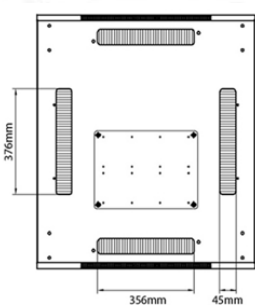

Environ ER800 Baie 42U 800x800mm Porte ondulé
et ventilé (A) Double porte ventilée (F), Deux...

excel
without compromise.

Référence du produit: 542-4288-WDBF-BK-FP

Dessins de produits

Roof

Base Cut Out Dimensions

580 mm Wide
by
276 mm Deep (600 mm deep rack)
476 mm Deep (800 mm deep rack)
676 mm Deep (1000 mm deep rack)