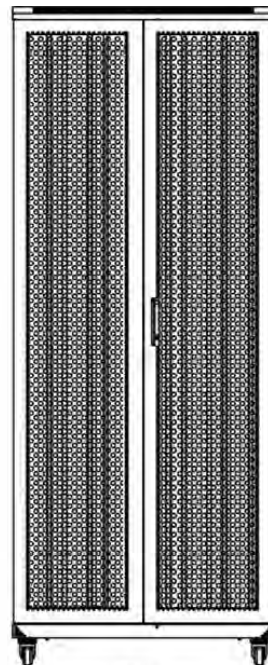

excel
without compromise.

Référence du produit: 542-4288-WDBF-BK-FP

Dessins de produits

Front

Side

Rear

Roof

Base