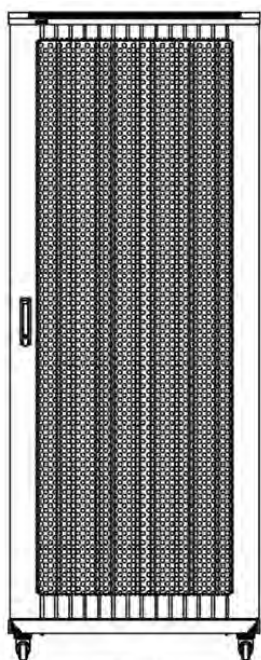

Environ ER800 Baie 42U 800x800mm Porte ondulé
et ventilé (A) Double porte ventilée (F), Deux...

excel
without compromise.

Référence du produit: 542-4288-WDBF-BK-FP

Images du produit

Four-way brush entry roof panel

Quick-slam latch side panels

Swing handle wave vented front door

Wardrobe vented rear doors

Large base entry

High-density vertical cable management

Environ ER800 Baie 42U 800x800mm Porte ondulé
et ventilé (A) Double porte ventilée (F), Deux...

excel
without compromise.

Référence du produit: 542-4288-WDBF-BK-FP

Dessins de produits

Front

Side

Rear

Roof

Base