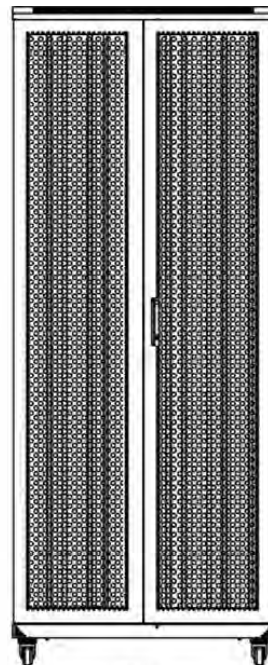

Référence du produit: 542-4288-WDBF-BK

Dessins de produits

Front

Side

Rear

Roof

Base

Base Cut Out Dimensions