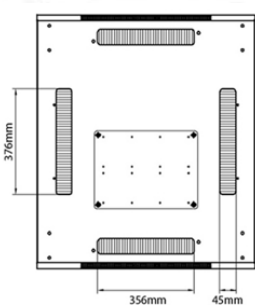

Référence du produit: 542-4288-WDBF-BK

Normes applicables

Norme	Détails
ANSI/EIA-310-E	La norme de l'association Electronic Industries Association pour l'espace horizontal, l'espace entre les orifices verticaux, l'ouverture de baie et la largeur du panneau avant.
BS EN 60297-3-100:2009	Structures mécaniques pour équipement électronique. Dimension de structures mécaniques des séries 482,6 mm (19 po) Dimensions de base des panneaux avant, sous-baies, châssis, baies et armoires
DIN 41494 Parties 1 et 7	Baies à montage sur panneau pour matériel électronique ; baies et panneaux, dimensions ; dimensions des armoires et séries de baies
RoHS-II/-III (2011/65/EU & 2015/863): 2023	Our products, demonstrate full adherence to the regulatory stipulations of the EU Directive 2011/65/EU (RoHS-II) and its corresponding delegated directive 2015/863 (RoHS-III).
WFD: 2023	Compliant to Waste Framework Directive
SCIP: 2023	Compliant - Does Not Contain Substances of Concern In articles as such or in complex objects (Products)
POPs (EU) No 2019/1021	EU Regulation for the restriction of Persistent Organic Pollutants.

Référence du produit: 542-4288-WDBF-BK

Dessins de produits

Front

Side

Rear

Roof

Base

Base Cut Out Dimensions