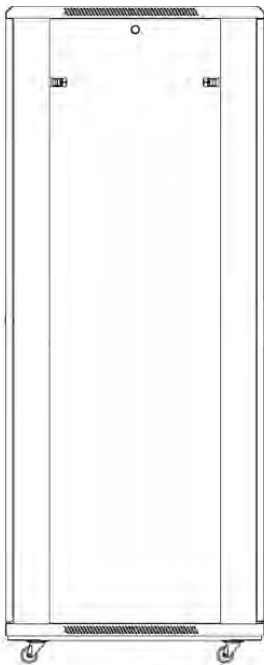

Caractéristiques du produit

Élément	Valeur
niveau de montage	avant et arrière
finition de la barre profilée	en forme de L
nombre de portes	2
type d'aération	passif
largeur	800 mm
hauteur	2070 mm
profondeur	800 mm
dimension (modulaire)	482,6 mm (19 pouces)

Référence du produit: 542-4288-WDBF-BK

nombre d'unités en hauteur (HE)	42
capacité de charge max.	800 kg
avec tôle de toit	oui
avec mise à la terre	oui
avec porte frontale	oui
matériau de la porte avant	acier
verrouillage de la porte avant	à un point
avec porte arrière	oui
matériau de la porte arrière	acier
verrouillage de la porte arrière	deux point
avec parois latérales	oui
avec gestion de câble vertical	oui
matériau	acier
finition de la surface	revêtement par poudre
couleur	noir
numéro RAL	9004
démontable	non
indice de protection (IP)	IP20
Application	Rack d'équipement

Référence du produit: 542-4288-WDBF-BK

Images du produit

Four-way brush entry roof panel

Quick-slam latch side panels

Swing handle wave vented front door

Wardrobe vented rear doors

Large base entry

High-density vertical cable management

Référence du produit: 542-4288-WDBF-BK

Dessins de produits

Front

Side

Rear

Roof

Base

Base Cut Out Dimensions