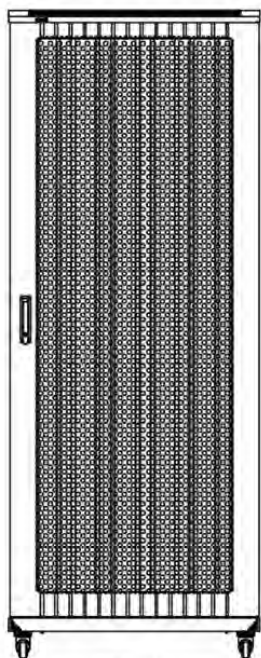

Référence du produit: 542-4288-WDBF-BK

Normes applicables

Norme	Détails
ANSI/EIA-310-E	La norme de l'association Electronic Industries Association pour l'espace horizontal, l'espace entre les orifices verticaux, l'ouverture de baie et la largeur du panneau avant.
BS EN 60297-3-100:2009	Structures mécaniques pour équipement électronique. Dimension de structures mécaniques des séries 482,6 mm (19 po) Dimensions de base des panneaux avant, sous-baies, châssis, baies et armoires
DIN 41494 Parties 1 et 7	Baies à montage sur panneau pour matériel électronique ; baies et panneaux, dimensions ; dimensions des armoires et séries de baies
RoHS-II/-III (2011/65/EU & 2015/863): 2023	Our products, demonstrate full adherence to the regulatory stipulations of the EU Directive 2011/65/EU (RoHS-II) and its corresponding delegated directive 2015/863 (RoHS-III).
WFD: 2023	Compliant to Waste Framework Directive
SCIP: 2023	Compliant - Does Not Contain Substances of Concern In articles as such or in complex objects (Products)
POPs (EU) No 2019/1021	EU Regulation for the restriction of Persistent Organic Pollutants.

Référence du produit: 542-4288-WDBF-BK

Images du produit

Four-way brush entry roof panel

Quick-slam latch side panels

Swing handle wave vented front door

Wardrobe vented rear doors

Large base entry

High-density vertical cable management

Référence du produit: 542-4288-WDBF-BK

Dessins de produits

Front

Side

Rear

Roof

Base

Base Cut Out Dimensions