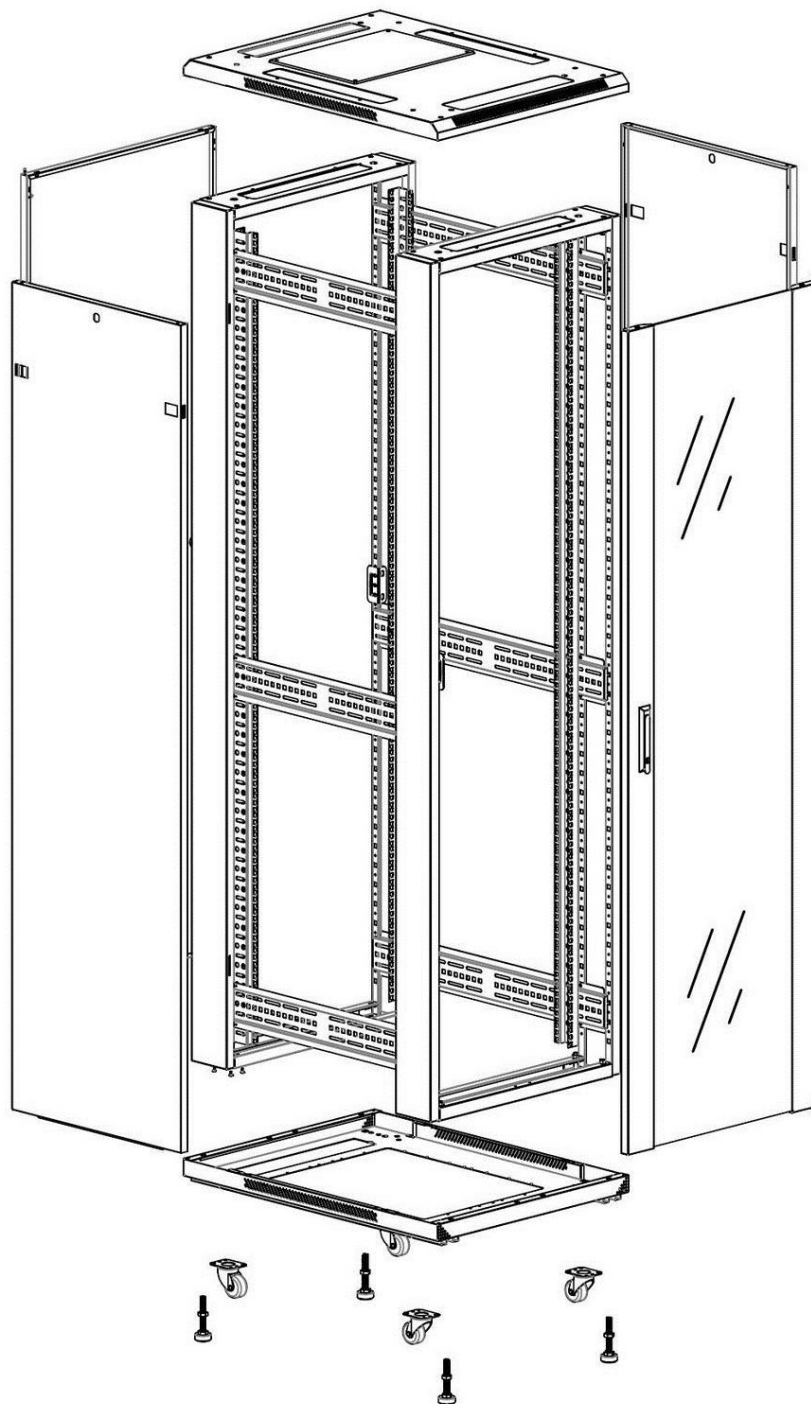

Quick-slam latch side panels

Swing handle glass front door

Steel rear door

Large base entry

U height profile markings

Environ CR600 Baie 47U 600x1000mm Porte en verre (A) Porte en acier (F), Deux panneaux, Pas de

...

Référence du produit: 542-47610-GSBN-BK-FP

excel
without compromise.

Vue éclatée

Environ CR600 Baie 47U 600x1000mm Porte en verre (A) Porte en acier (F), Deux panneaux, Pas de

...

Référence du produit: 542-47610-GSBN-BK-FP

excel
without compromise.

Dessins de produits

Front

Side

Rear

Roof

Base

Base Cut Out Dimensions