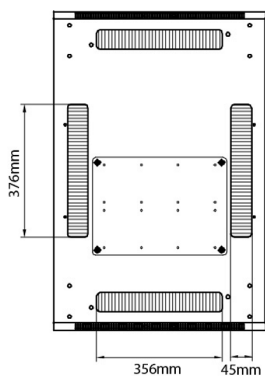

Caractéristiques du produit

Élément	Valeur
niveau de montage	avant et arrière
finition de la barre profilée	en forme de L
nombre de portes	2
type d'aération	passif
largeur	600 mm
hauteur	2207 mm
profondeur	1000 mm
dimension (modulaire)	482,6 mm (19 pouces)

Spécifications supplémentaires

Caractéristiques	Valeurs
Matériau	Acier laminé à froid SPCC
Profilés de montage de 19 pouces	2,0 mm d'épaisseur
Panneaux latéraux	1,0 mm d'épaisseur
Autre	1,2 mm d'épaisseur
Porte avant	Serrure avec poignée articulée
Porte arrière	Serrure à cylindre
Verrouillage des panneaux latéraux	Serrure à barillet 1 point
Hauteur supplémentaire pieds de levage	50-80 mm
Hauteur supplémentaire de roulettes	70 mm

excel
without compromise.

Dessins de produits

Front

Side

Rear

Roof

Base

Base Cut Out Dimensions

380 mm Wide
by
276 mm Deep (600 mm deep rack)
476 mm Deep (800 mm deep rack)
676 mm Deep (1000 mm deep rack)

Informations concernant les références produits

Référence du produit	Description
542-1566-GSBN-BK	Environ CR600 Baie 15U 600x600 mm Porte en Verre (A) Porte en Acier (F), Deux Panneaux, Pas de Management, Noir
542-1566-GSBN-BK-FP	Environ CR600 Baie 15U 600x600mm Porte en verre (A) Porte en acier (F), Deux panneaux, Pas de Management, Blanc - En Kit