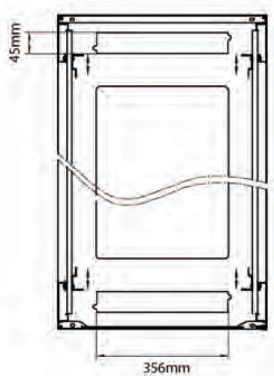

excel
without compromise.

Dessins de produits

Front

Side

Rear

Roof

Base

Base Cut Out Dimensions

380 mm Wide
by
276 mm Deep (600 mm deep rack)
476 mm Deep (800 mm deep rack)
676 mm Deep (1000 mm deep rack)

Informations concernant les références produits

Référence du produit	Description
542-1566-GSBN-BK	Environ CR600 Baie 15U 600x600 mm Porte en Verre (A) Porte en Acier (F), Deux Panneaux, Pas de Management, Noir
542-1566-GSBN-BK-FP	Environ CR600 Baie 15U 600x600mm Porte en verre (A) Porte en acier (F), Deux panneaux, Pas de Management, Blanc - En Kit