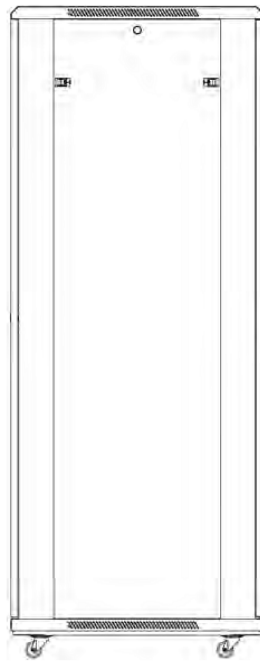

Environ CR600 Baie 47U 600x1000 mm Porte en Verre (A) Porte en Acier (F), Deux Panneaux, Pas de...

Référence du produit: 542-47610-GSBN-GW

Dessins de produits

Side

Base Cut Out Dimensions

380 mm Wide
by
276 mm Deep (600 mm deep rack)
476 mm Deep (800 mm deep rack)
676 mm Deep (1000 mm deep rack)

Informations concernant les références produits

Référence du produit	Description
542-1566-GSBN-BK	Environ CR600 Baie 15U 600x600 mm Porte en Verre (A) Porte en Acier (F), Deux Panneaux, Pas de Management, Noir
542-1566-GSBN-BK-FP	Environ CR600 Baie 15U 600x600mm Porte en verre (A) Porte en acier (F), Deux panneaux, Pas de Management, Blanc - En Kit