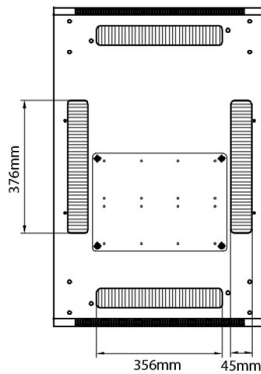

Spécifications supplémentaires

Caractéristiques	Valeurs
Matériau	Acier laminé à froid SPCC
Profilés de montage de 19 pouces	2,0 mm d'épaisseur
Panneaux latéraux	1,0 mm d'épaisseur
Autre	1,2 mm d'épaisseur
Porte avant	Serrure avec poignée articulée
Porte arrière	Serrure à cylindre
Verrouillage des panneaux latéraux	Serrure à barillet 1 point
Hauteur supplémentaire pieds de levage	50-80 mm
Hauteur supplémentaire de roulettes	70 mm

Dessins de produits

Front

Side

Rear

Roof

Base

Base Cut Out Dimensions

380 mm Wide
by
276 mm Deep (600 mm deep rack)
476 mm Deep (800 mm deep rack)
676 mm Deep (1000 mm deep rack)