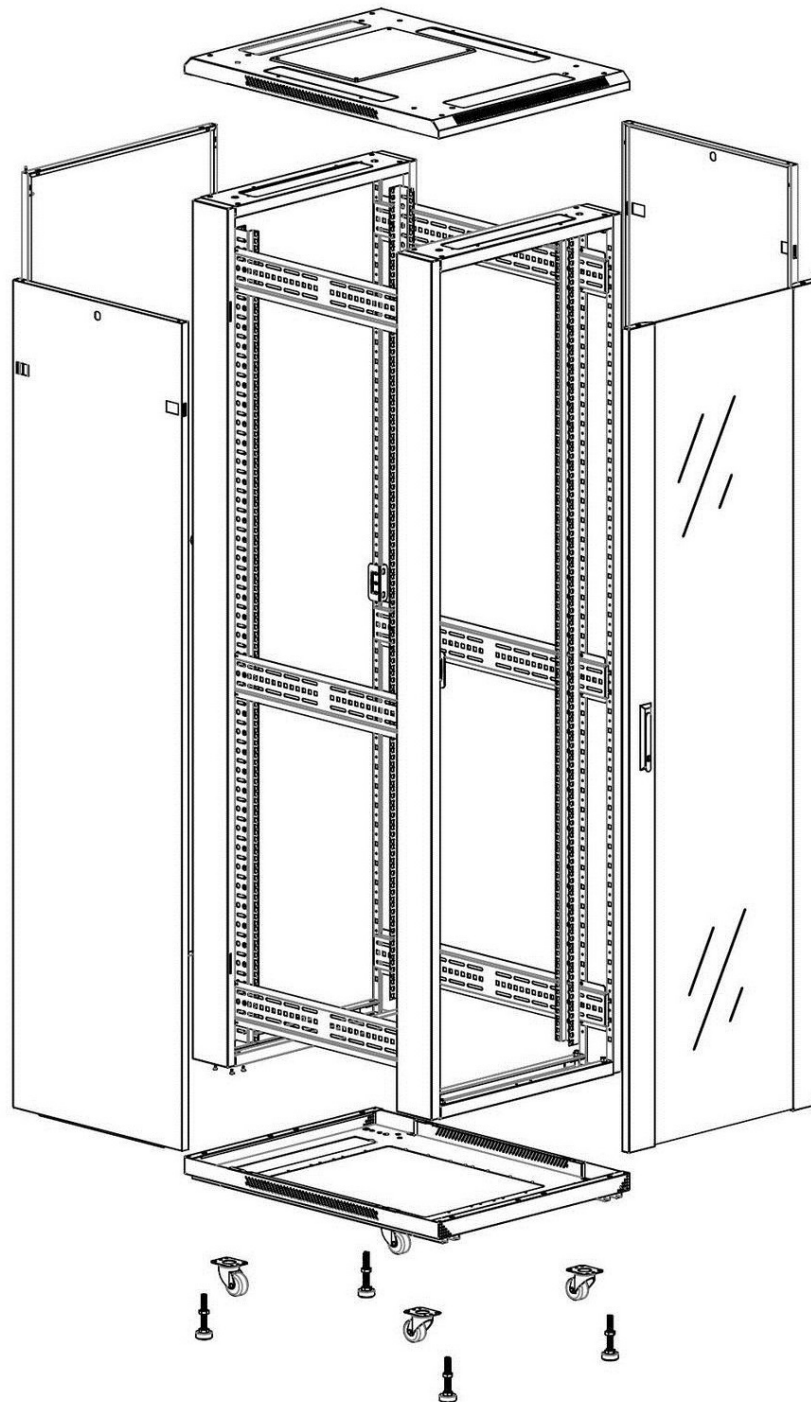

Quick-slam latch side panels

Swing handle glass front door

Steel rear door

Large base entry

U height profile markings

Environ CR600 Baie 47U 600x1000 mm Porte en Verre (A) Porte en Acier (F), Deux Panneaux, Pas de...

Référence du produit: 542-47610-GSBN-GW

excel
without compromise.

Vue éclatée

Environ CR600 Baie 47U 600x1000 mm Porte en Verre (A) Porte en Acier (F), Deux Panneaux, Pas de...

Référence du produit: 542-47610-GSBN-GW