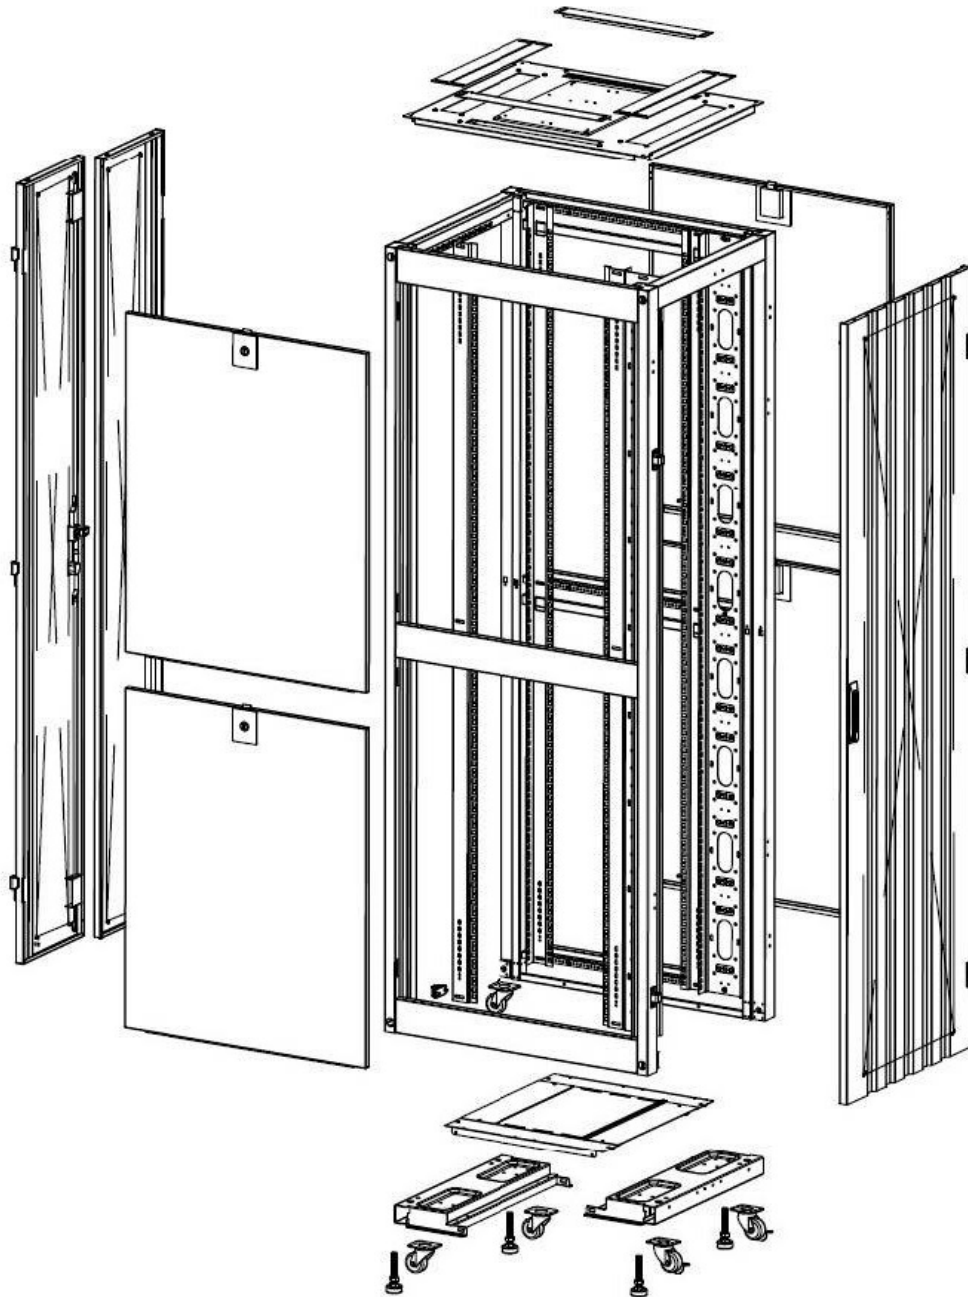

Environ ER600 Rack 47U 600x1000mm Ondulado y Ventilado (A) Doble (ventilado) (F), Ambos paneles...

Número de referencia: 542-47610-WDBN-BK-FP

sales@excel-networking.com
excel-networking.com

Vista despiezada