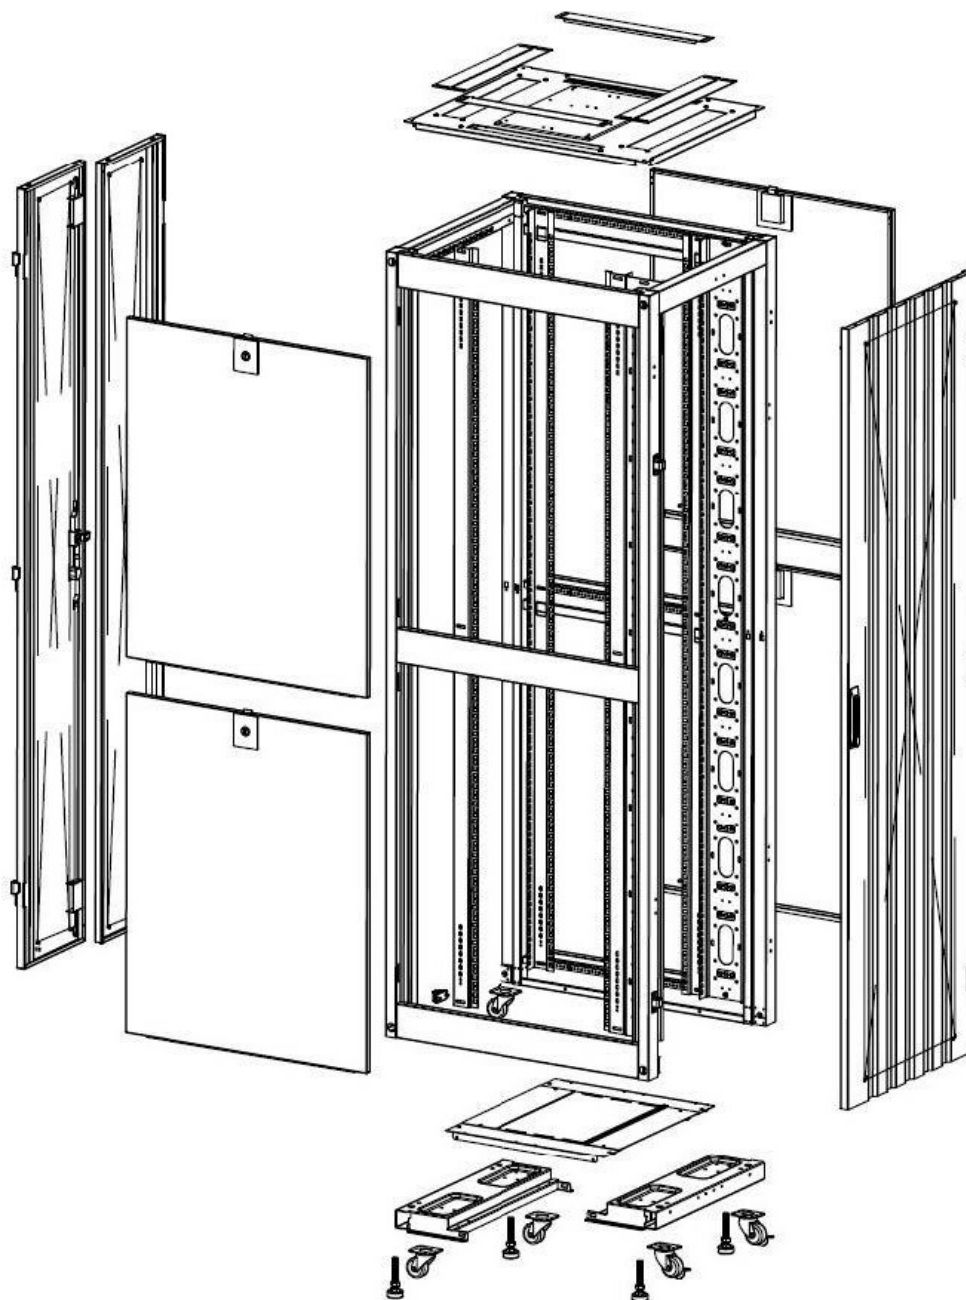

Rack Environ ER600 47U 600 x 1000 mm, sfiato ondulato (anteriore), doppio sfiato (posteriore), ...

Codice articolo: 542-47610-WDBN-BK-FP

sales@excel-networking.com
excel-networking.com

Disegno esploso