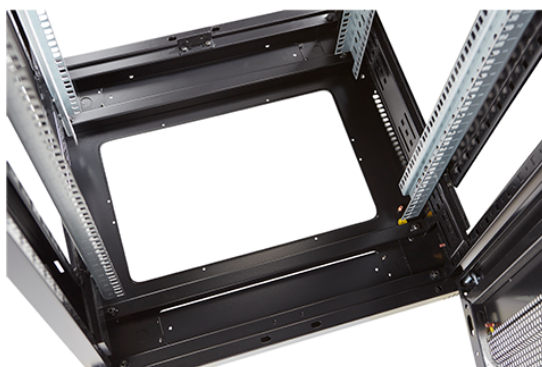

✕ Ventilation à 70% sur toutes les portes

Présentation du produit

Environ ER600 est une gamme polyvalente de baies équipement de 600 mm de largeur qui ont des caractéristiques idéales pour un large éventail d'application dans les domaines des données de la sécurité, de l'audiovisuel, et des télécommunications.

Images du produit

Four-way brush entry roof panel

Quick-slam latch side panels

Swing handle wave vented front door

Wardrobe vented rear doors

Large base entry

U height profile markings

Environ ER600 Baie 47U 600x1000mm Porte ondulé
et ventilé (A) Double porte ventilée (F), Deu...