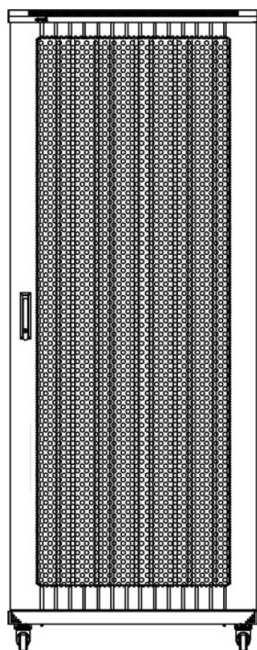

Référence du produit: 542-47610-WDBN-GW-FP

Normes applicables

Norme	Détails
ANSI/EIA-310-E	La norme de l'association Electronic Industries Association pour l'espace horizontal, l'espace entre les orifices verticaux, l'ouverture de baie et la largeur du panneau avant.
BS EN 60297-3-100:2009	Structures mécaniques pour équipement électronique. Dimension de structures mécaniques des séries 482,6 mm (19 po) Dimensions de base des panneaux avant, sous-baies, châssis, baies et armoires
DIN 41494 Parties 1 et 7	Baies à montage sur panneau pour matériel électronique ; baies et panneaux, dimensions ; dimensions des armoires et séries de baies
RoHS-II/III (2011/65/EU & 2015/863): 2023	Our products, demonstrate full adherence to the regulatory stipulations of the EU Directive 2011/65/EU (RoHS-II) and its corresponding delegated directive 2015/863 (RoHS-III).
WFD: 2023	Compliant to Waste Framework Directive
SCIP: 2023	Compliant - Does Not Contain Substances of Concern In articles as such or in complex objects (Products)
POPs (EU) No 2019/1021	EU Regulation for the restriction of Persistent Organic Pollutants.

Images du produit

Four-way brush entry roof panel

Quick-slam latch side panels

Swing handle wave vented front door

Wardrobe vented rear doors

Large base entry

U height profile markings

Environ ER600 Baie 47U 600x1000mm Porte ondulé
et ventilé (A) Double porte ventilée (F), Deu...

excel
without compromise.

Référence du produit: 542-47610-WDBN-GW-FP

Dessins de produits

Front

Side

Rear

Roof

Base

Base Cut Out Dimensions

380 mm Wide
by
276 mm Deep (600 mm deep rack)
476 mm Deep (800 mm deep rack)
676 mm Deep (1000 mm deep rack)

Environ ER600 Baie 47U 600x1000mm Porte ondulé
et ventilé (A) Double porte ventilée (F), Deu...