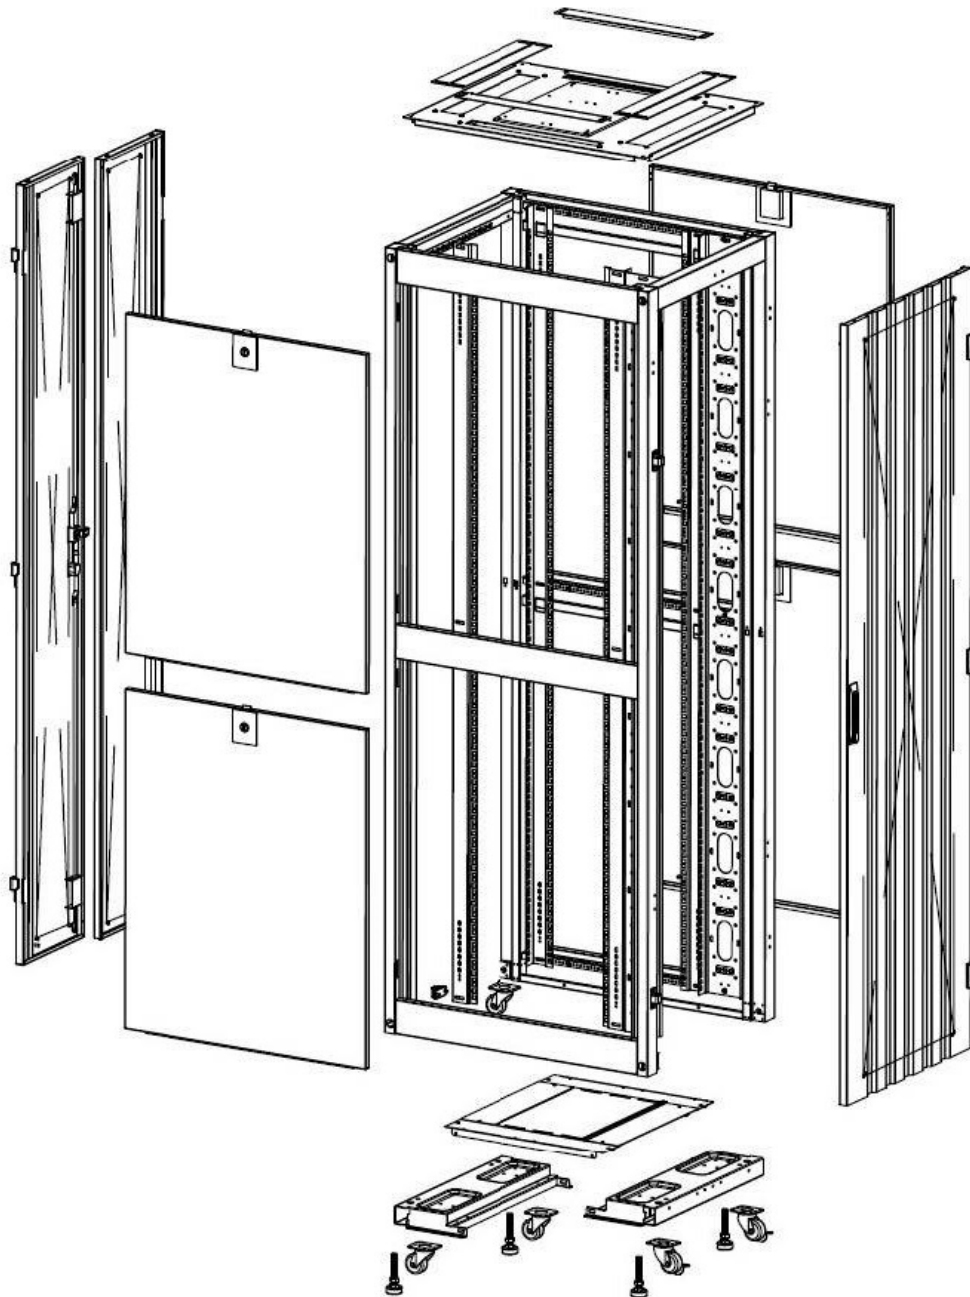

Environ ER600 Baie 47U 600x1000mm Porte ondulé
et ventilé (A) Double porte ventilée (F), Deu...

excel
without compromise.

Référence du produit: 542-47610-WDBN-GW-FP

Vue éclatée