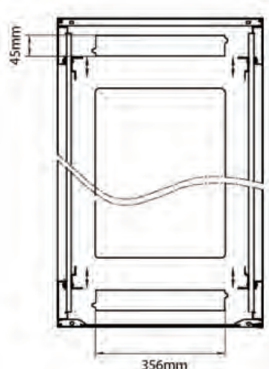

Caractéristiques du produit

Élément	Valeur
niveau de montage	avant et arrière
finition de la barre profilée	en forme de L
nombre de portes	2
type d'aération	passif
largeur	600 mm
hauteur	2207 mm
profondeur	1000 mm
dimension (modulaire)	482,6 mm (19 pouces)

Référence du produit: 542-47610-WDBN-GW-FP

Normes applicables

Norme	Détails
ANSI/EIA-310-E	La norme de l'association Electronic Industries Association pour l'espace horizontal, l'espace entre les orifices verticaux, l'ouverture de baie et la largeur du panneau avant.
BS EN 60297-3-100:2009	Structures mécaniques pour équipement électronique. Dimension de structures mécaniques des séries 482,6 mm (19 po) Dimensions de base des panneaux avant, sous-baies, châssis, baies et armoires
DIN 41494 Parties 1 et 7	Baies à montage sur panneau pour matériel électronique ; baies et panneaux, dimensions ; dimensions des armoires et séries de baies
RoHS-II/III (2011/65/EU & 2015/863): 2023	Our products, demonstrate full adherence to the regulatory stipulations of the EU Directive 2011/65/EU (RoHS-II) and its corresponding delegated directive 2015/863 (RoHS-III).
WFD: 2023	Compliant to Waste Framework Directive
SCIP: 2023	Compliant - Does Not Contain Substances of Concern In articles as such or in complex objects (Products)
POPs (EU) No 2019/1021	EU Regulation for the restriction of Persistent Organic Pollutants.

excel
without compromise.

Référence du produit: 542-47610-WDBN-GW-FP

Dessins de produits

Front

Side

Rear

Roof

Base

Base Cut Out Dimensions

380 mm Wide
by
276 mm Deep (600 mm deep rack)
476 mm Deep (800 mm deep rack)
676 mm Deep (1000 mm deep rack)

Environ ER600 Baie 47U 600x1000mm Porte ondulé
et ventilé (A) Double porte ventilée (F), Deu...