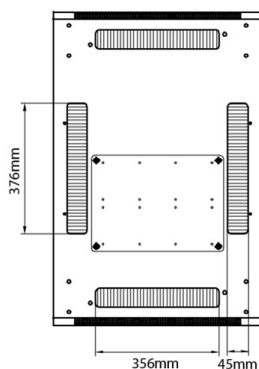

Environ ER600 Baie 47U 600x1000mm Porte ondulé
et ventilé (A) Double porte ventilée (F), Deu...

excel
without compromise.

Référence du produit: 542-47610-WDBN-GW-FP

Dessins de produits

Roof

Base Cut Out Dimensions

380 mm Wide
by
276 mm Deep (600 mm deep rack)
476 mm Deep (800 mm deep rack)
676 mm Deep (1000 mm deep rack)