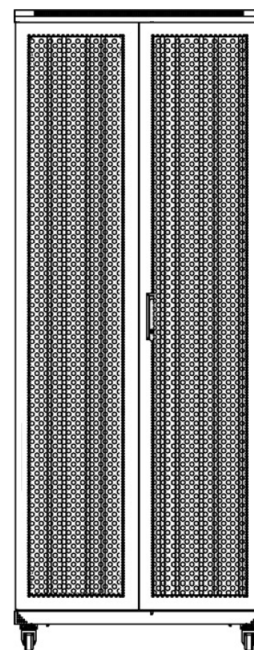

Référence du produit: 542-47610-WDBN-GW-FP

Normes applicables

Norme	Détails
ANSI/EIA-310-E	La norme de l'association Electronic Industries Association pour l'espace horizontal, l'espace entre les orifices verticaux, l'ouverture de baie et la largeur du panneau avant.
BS EN 60297-3-100:2009	Structures mécaniques pour équipement électronique. Dimension de structures mécaniques des séries 482,6 mm (19 po) Dimensions de base des panneaux avant, sous-baies, châssis, baies et armoires
DIN 41494 Parties 1 et 7	Baies à montage sur panneau pour matériel électronique ; baies et panneaux, dimensions ; dimensions des armoires et séries de baies
RoHS-II/III (2011/65/EU & 2015/863): 2023	Our products, demonstrate full adherence to the regulatory stipulations of the EU Directive 2011/65/EU (RoHS-II) and its corresponding delegated directive 2015/863 (RoHS-III).
WFD: 2023	Compliant to Waste Framework Directive
SCIP: 2023	Compliant - Does Not Contain Substances of Concern In articles as such or in complex objects (Products)
POPs (EU) No 2019/1021	EU Regulation for the restriction of Persistent Organic Pollutants.

Images du produit

Four-way brush entry roof panel

Quick-slam latch side panels

Swing handle wave vented front door

Wardrobe vented rear doors

Large base entry

U height profile markings

Environ ER600 Baie 47U 600x1000mm Porte ondulé
et ventilé (A) Double porte ventilée (F), Deu...

excel
without compromise.

Référence du produit: 542-47610-WDBN-GW-FP

Dessins de produits

Front

Side

Rear

Roof

Base

Base Cut Out Dimensions

380 mm Wide
by
276 mm Deep (600 mm deep rack)
476 mm Deep (800 mm deep rack)
676 mm Deep (1000 mm deep rack)

Environ ER600 Baie 47U 600x1000mm Porte ondulé
et ventilé (A) Double porte ventilée (F), Deu...