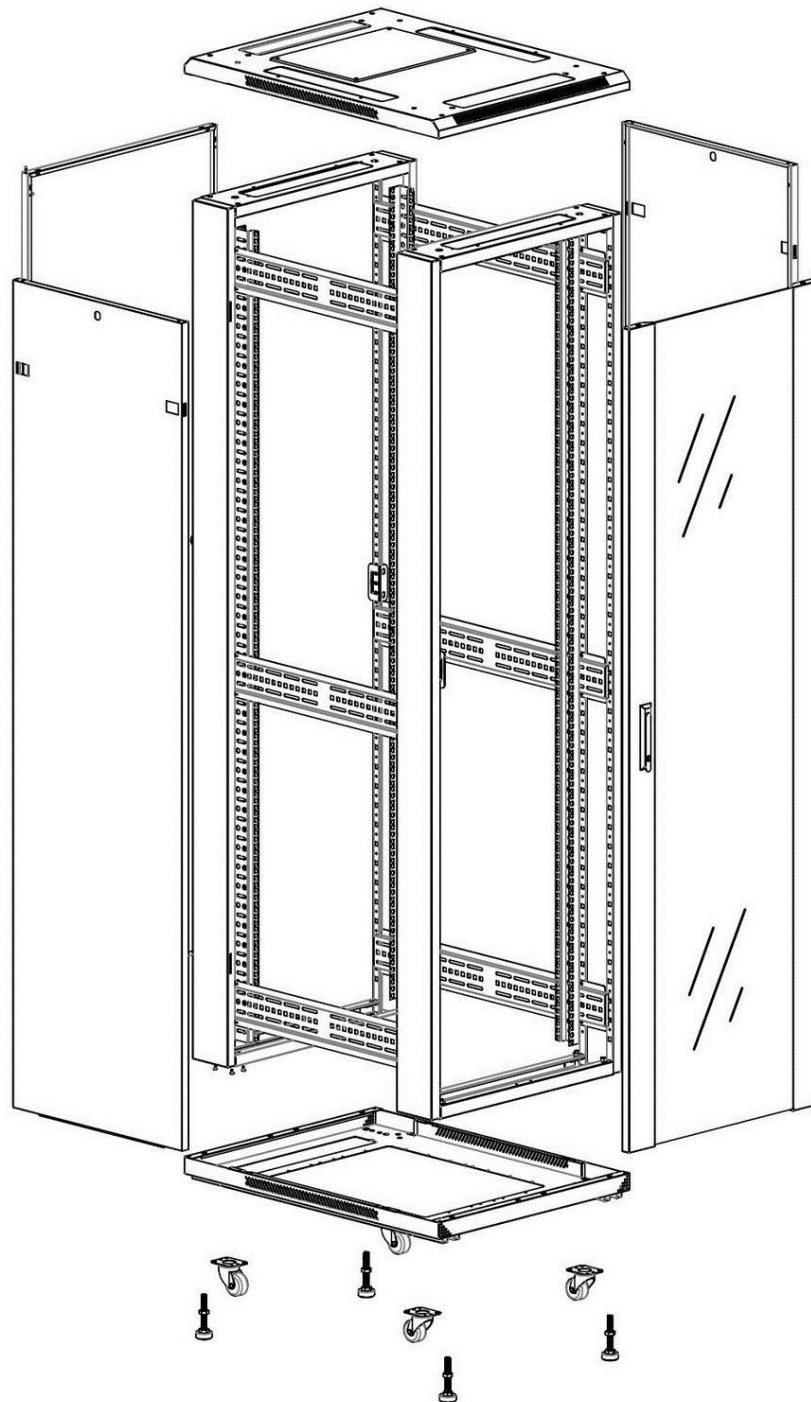

Environ CR600 Baie 47U 600x600 mm Porte en Verre (A) Porte en Acier (F), Deux Panneaux, Pas de

...

Référence du produit: 542-4766-GSBN-GW

excel
without compromise.

Vue éclatée