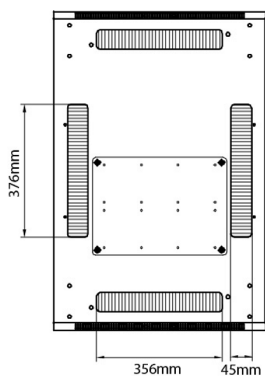

Caractéristiques du produit

| Élément | Valeur |
|-------------------------------|----------------------|
| niveau de montage | avant et arrière |
| finition de la barre profilée | en forme de L |
| nombre de portes | 2 |
| type d'aération | passif |
| largeur | 600 mm |
| hauteur | 2207 mm |
| profondeur | 600 mm |
| dimension (modulaire) | 482,6 mm (19 pouces) |

Spécifications supplémentaires

| Caractéristiques | Valeurs |
|--|--------------------------------|
| Matériau | Acier laminé à froid SPCC |
| Profilés de montage de 19 pouces | 2,0 mm d'épaisseur |
| Panneaux latéraux | 1,0 mm d'épaisseur |
| Autre | 1,2 mm d'épaisseur |
| Porte avant | Serrure avec poignée articulée |
| Porte arrière | Serrure à cylindre |
| Verrouillage des panneaux latéraux | Serrure à barillet 1 point |
| Hauteur supplémentaire pieds de levage | 50-80 mm |
| Hauteur supplémentaire de roulettes | 70 mm |

...

Référence du produit: 542-4766-GSBN-GW

excel
without compromise.

Vue éclatée

Dessins de produits

Front

Side

Rear

Roof

Base

Base Cut Out Dimensions

380 mm Wide
by
276 mm Deep (600 mm deep rack)
476 mm Deep (800 mm deep rack)
676 mm Deep (1000 mm deep rack)

Informations concernant les références produits

| Référence du produit | Description |
|----------------------|--|
| 542-1566-GSBN-BK | Environ CR600 Baie 15U 600x600 mm Porte en Verre (A) Porte en Acier (F), Deux Panneaux, Pas de Management, Noir |
| 542-1566-GSBN-BK-FP | Environ CR600 Baie 15U 600x600mm Porte en verre (A) Porte en acier (F), Deux panneaux, Pas de Management, Blanc - En Kit |