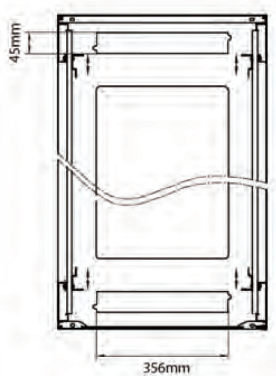

...

Référence du produit: 542-4766-GSBN-GW

excel
without compromise.

Vue éclatée

Dessins de produits

Front

Side

Rear

Roof

Base

Base Cut Out Dimensions

380 mm Wide
by
276 mm Deep (600 mm deep rack)
476 mm Deep (800 mm deep rack)
676 mm Deep (1000 mm deep rack)

Informations concernant les références produits

| Référence du produit | Description |
|----------------------|--|
| 542-1566-GSBN-BK | Environ CR600 Baie 15U 600x600 mm Porte en Verre (A) Porte en Acier (F), Deux Panneaux, Pas de Management, Noir |
| 542-1566-GSBN-BK-FP | Environ CR600 Baie 15U 600x600mm Porte en verre (A) Porte en acier (F), Deux panneaux, Pas de Management, Blanc - En Kit |