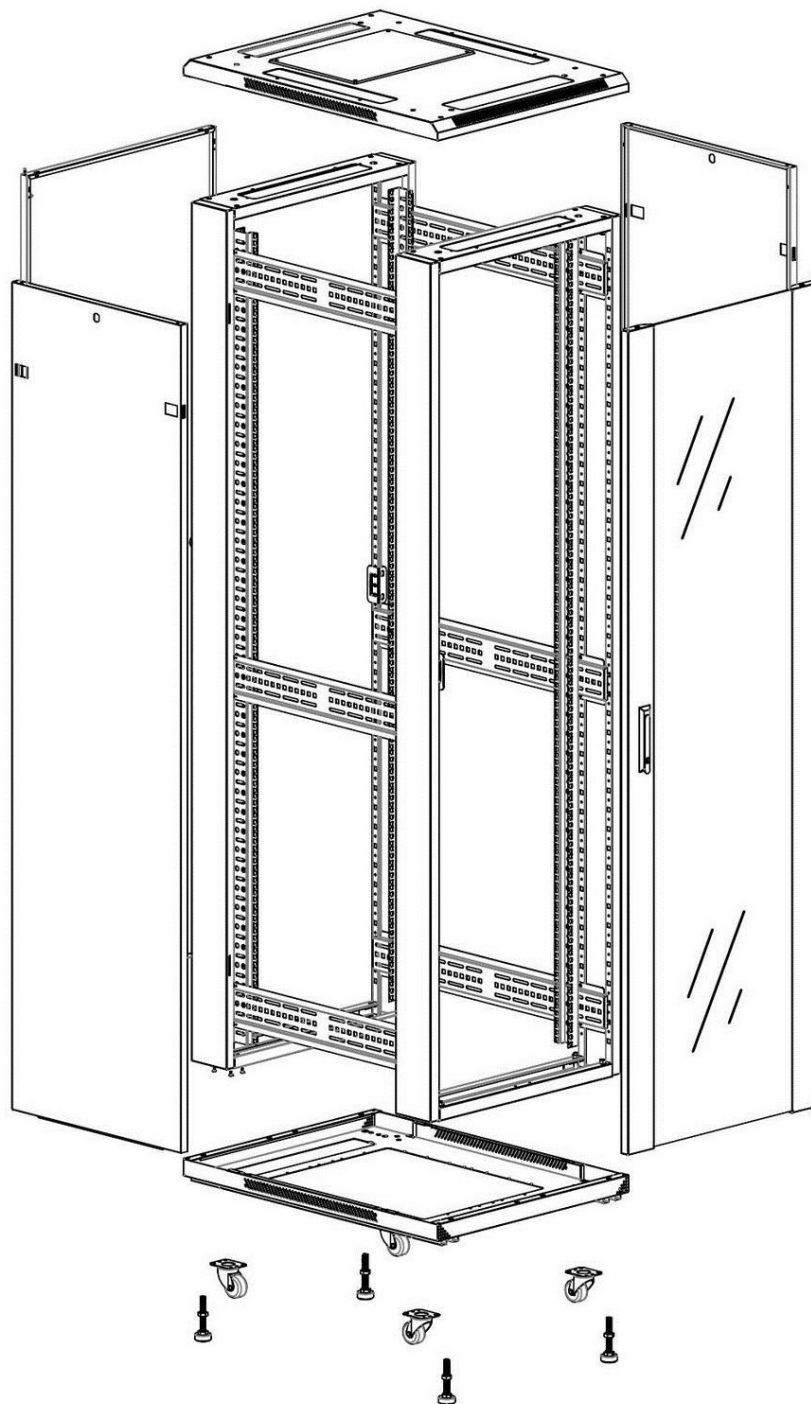

Environ CR600 Baie 47U 600x800mm Porte en verre (A) Porte en acier (F), Deux panneaux, Pas de M...

excel
without compromise.

Référence du produit: 542-4768-GSBN-BK-FP

Vue éclatée