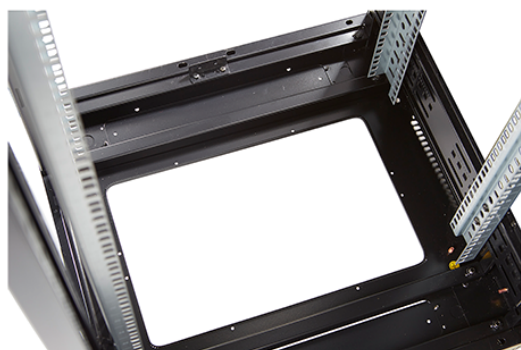

### Images du produit

Four-way brush entry roof panel

Quick-slam latch side panels

Swing handle glass front door

Steel rear door

Large base entry

U height profile markings

Environ CR600 Baie 47U 600x800mm Porte en verre (A) Porte en acier (F), Deux panneaux, Pas de M...