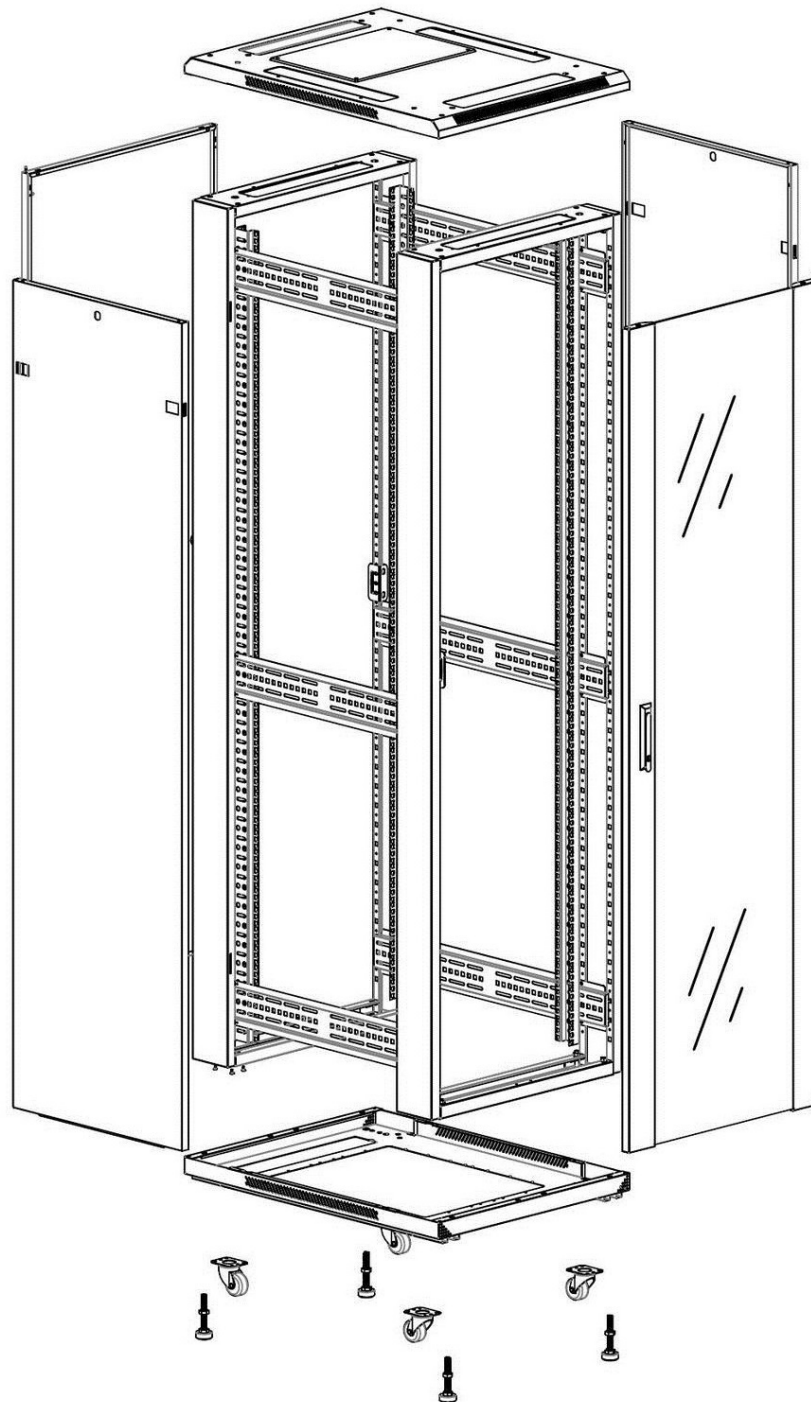

Environ CR600 Baie 47U 600x800 mm Porte en Verre (A) Porte en Acier (F), Deux Panneaux, Pas de

...

Référence du produit: 542-4768-GSBN-GW

excel
without compromise.

Vue éclatée