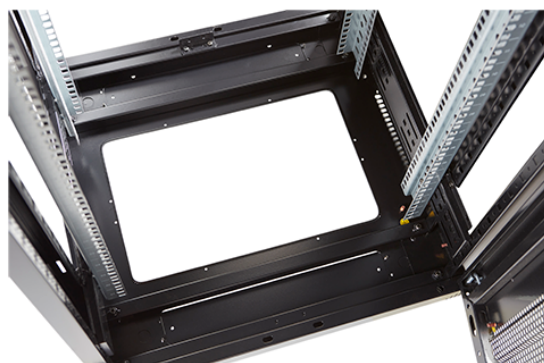

Large base entry