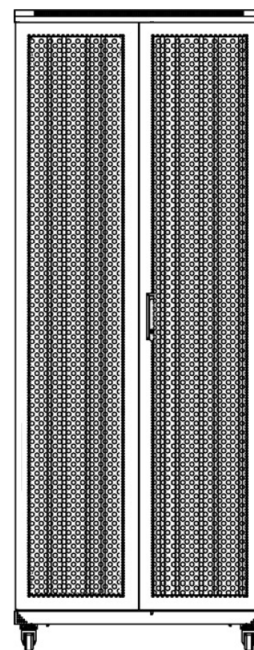

Environ ER600 Baie 47U 600x800mm Porte ondulé et ventilé (A) Double porte ventilée (F), Deux...

excel
without compromise.

Référence du produit: 542-4768-WDBN-BK-FP

✕ Choix de portes possibles

✕ Choix de profondeurs possibles

Quick-slam latch side panels

Swing handle wave vented front door

Wardrobe vented rear doors

Large base entry

U height profile markings

Environ ER600 Baie 47U 600x800mm Porte ondulé et ventilé (A) Double porte ventilée (F), Deux...

excel
without compromise.

Référence du produit: 542-4768-WDBN-BK-FP

Dessins de produits

Front

Side

Rear

Roof

Base

Base Cut Out Dimensions

380 mm Wide
by
276 mm Deep (600 mm deep rack)
476 mm Deep (800 mm deep rack)
676 mm Deep (1000 mm deep rack)

Environ ER600 Baie 47U 600x800mm Porte ondulé
et ventilé (A) Double porte ventilée (F), Deux...