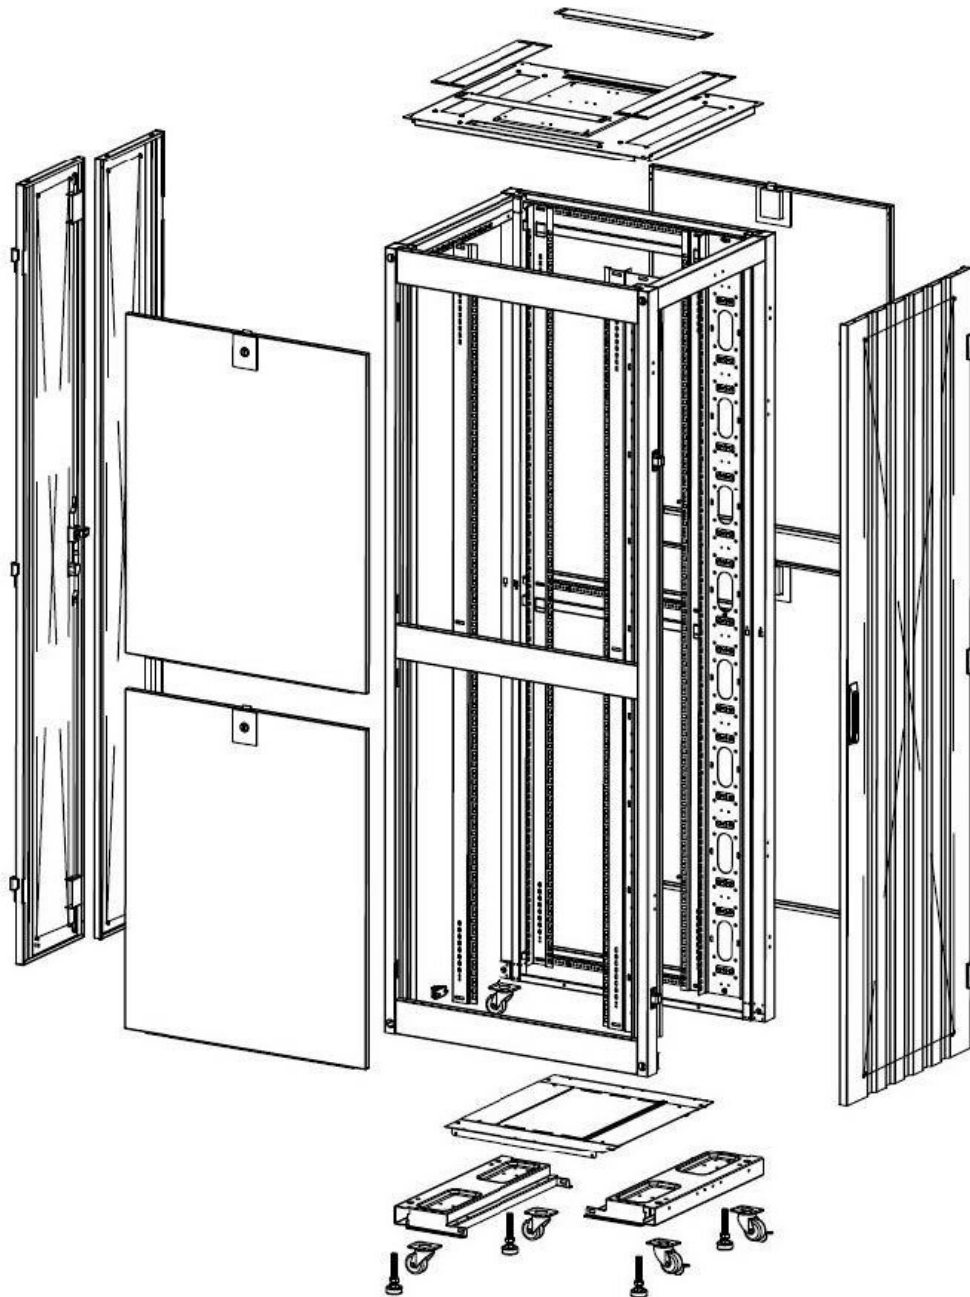

Environ ER600 Baie 47U 600x800mm Porte ondulé
et ventilé (A) Double porte ventilée (F), Deux...

excel
without compromise.

Référence du produit: 542-4768-WDBN-BK-FP

Vue éclatée