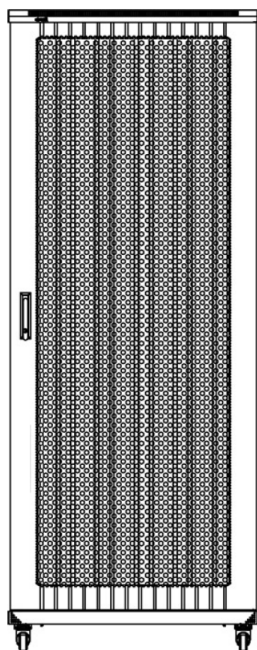

Environ ER600 Baie 47U 600x800mm Porte ondulé
et ventilé (A) Double porte ventilée (F), Deux...

excel
without compromise.

Référence du produit: 542-4768-WDBN-BK-FP

Images du produit

Four-way brush entry roof panel

Quick-slam latch side panels

Swing handle wave vented front door

Wardrobe vented rear doors

Large base entry

U height profile markings

Environ ER600 Baie 47U 600x800mm Porte ondulé et ventilé (A) Double porte ventilée (F), Deux...

excel
without compromise.

Référence du produit: 542-4768-WDBN-BK-FP

Dessins de produits

Front

Side

Rear

Roof

Base

Base Cut Out Dimensions

380 mm Wide
by
276 mm Deep (600 mm deep rack)
476 mm Deep (800 mm deep rack)
676 mm Deep (1000 mm deep rack)

Environ ER600 Baie 47U 600x800mm Porte ondulé
et ventilé (A) Double porte ventilée (F), Deux...