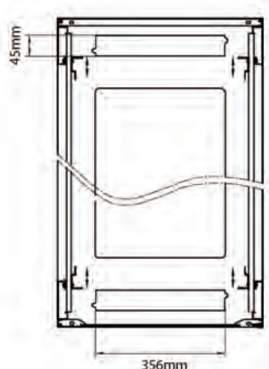

Normes applicables

Norme	Détails
ANSI/EIA-310-E	La norme de l'association Electronic Industries Association pour l'espace horizontal, l'espace entre les orifices verticaux, l'ouverture de baie et la largeur du panneau avant.
BS EN 60297-3-100:2009	Structures mécaniques pour équipement électronique. Dimension de structures mécaniques des séries 482,6 mm (19 po) Dimensions de base des panneaux avant, sous-baies, châssis, baies et armoires
DIN 41494 Parties 1 et 7	Baies à montage sur panneau pour matériel électronique ; baies et panneaux, dimensions ; dimensions des armoires et séries de baies
RoHS-II/-III (2011/65/EU & 2015/863): 2023	Our products, demonstrate full adherence to the regulatory stipulations of the EU Directive 2011/65/EU (RoHS-II) and its corresponding delegated directive 2015/863 (RoHS-III).
WFD: 2023	Compliant to Waste Framework Directive
SCIP: 2023	Compliant - Does Not Contain Substances of Concern In articles as such or in complex objects (Products)
POPs (EU) No 2019/1021	EU Regulation for the restriction of Persistent Organic Pollutants.

Quick-slam latch side panels

Swing handle wave vented front door

Wardrobe vented rear doors

Large base entry

U height profile markings

Environ ER600 Baie 47U 600x800mm Porte ondulé et ventilé (A) Double porte ventilée (F), Deux...

excel
without compromise.

Référence du produit: 542-4768-WDBN-BK-FP

Dessins de produits

Front

Side

Rear

Roof

Base

Base Cut Out Dimensions

380 mm Wide
by
276 mm Deep (600 mm deep rack)
476 mm Deep (800 mm deep rack)
676 mm Deep (1000 mm deep rack)

Environ ER600 Baie 47U 600x800mm Porte ondulé
et ventilé (A) Double porte ventilée (F), Deux...