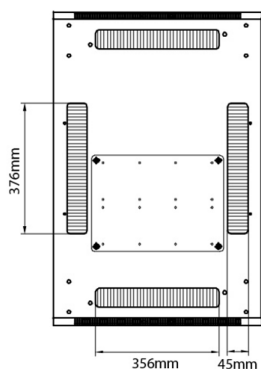

Environ ER600 Baie 47U 600x800mm Porte ondulé et ventilé (A) Double porte ventilée (F), Deux...

excel
without compromise.

Référence du produit: 542-4768-WDBN-BK-FP

Dessins de produits

Roof

Base Cut Out Dimensions

380 mm Wide
by
276 mm Deep (600 mm deep rack)
476 mm Deep (800 mm deep rack)
676 mm Deep (1000 mm deep rack)