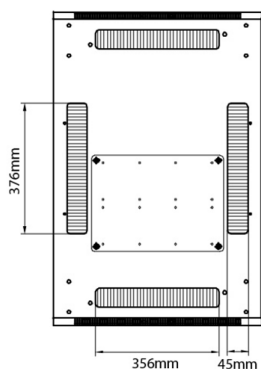

Caractéristiques du produit

Élément	Valeur
niveau de montage	avant et arrière
finition de la barre profilée	en forme de L
nombre de portes	2
type d'aération	passif
largeur	600 mm
hauteur	2207 mm
profondeur	800 mm
dimension (modulaire)	482,6 mm (19 pouces)

Spécifications supplémentaires

Caractéristiques	Valeurs
Matériau	Acier laminé à froid SPCC
Profilés de montage de 19 pouces	2,0 mm d'épaisseur
Panneaux latéraux	1,0 mm d'épaisseur
Autre	1,2 mm d'épaisseur
Porte avant	Serrure avec poignée
Porte arrière	Serrure avec poignée
Verrouillage des panneaux latéraux	Serrure à barillet 1 point
Hauteur supplémentaire pieds de levage	50-80 mm
Hauteur supplémentaire de roulettes	70 mm

Référence du produit: 542-4768-WDBN-BK

Normes applicables

Norme	Détails
ANSI/EIA-310-E	La norme de l'association Electronic Industries Association pour l'espace horizontal, l'espace entre les orifices verticaux, l'ouverture de baie et la largeur du panneau avant.
BS EN 60297-3-100:2009	Structures mécaniques pour équipement électronique. Dimension de structures mécaniques des séries 482,6 mm (19 po) Dimensions de base des panneaux avant, sous-baies, châssis, baies et armoires
DIN 41494 Parties 1 et 7	Baies à montage sur panneau pour matériel électronique ; baies et panneaux, dimensions ; dimensions des armoires et séries de baies
RoHS-II/-III (2011/65/EU & 2015/863): 2023	Our products, demonstrate full adherence to the regulatory stipulations of the EU Directive 2011/65/EU (RoHS-II) and its corresponding delegated directive 2015/863 (RoHS-III).
WFD: 2023	Compliant to Waste Framework Directive
SCIP: 2023	Compliant - Does Not Contain Substances of Concern In articles as such or in complex objects (Products)
POPs (EU) No 2019/1021	EU Regulation for the restriction of Persistent Organic Pollutants.

Dessins de produits

Front

Side

Rear

Roof

Base

Base Cut Out Dimensions

380 mm Wide
by
276 mm Deep (600 mm deep rack)
476 mm Deep (800 mm deep rack)
676 mm Deep (1000 mm deep rack)