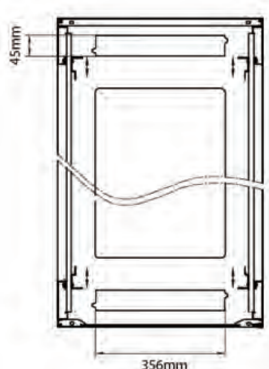

Référence du produit: 542-4768-WDBN-BK

Normes applicables

Norme	Détails
ANSI/EIA-310-E	La norme de l'association Electronic Industries Association pour l'espace horizontal, l'espace entre les orifices verticaux, l'ouverture de baie et la largeur du panneau avant.
BS EN 60297-3-100:2009	Structures mécaniques pour équipement électronique. Dimension de structures mécaniques des séries 482,6 mm (19 po) Dimensions de base des panneaux avant, sous-baies, châssis, baies et armoires
DIN 41494 Parties 1 et 7	Baies à montage sur panneau pour matériel électronique ; baies et panneaux, dimensions ; dimensions des armoires et séries de baies
RoHS-II/-III (2011/65/EU & 2015/863): 2023	Our products, demonstrate full adherence to the regulatory stipulations of the EU Directive 2011/65/EU (RoHS-II) and its corresponding delegated directive 2015/863 (RoHS-III).
WFD: 2023	Compliant to Waste Framework Directive
SCIP: 2023	Compliant - Does Not Contain Substances of Concern In articles as such or in complex objects (Products)
POPs (EU) No 2019/1021	EU Regulation for the restriction of Persistent Organic Pollutants.

Dessins de produits

Front

Side

Rear

Roof

Base

Base Cut Out Dimensions

380 mm Wide
by
276 mm Deep (600 mm deep rack)
476 mm Deep (800 mm deep rack)
676 mm Deep (1000 mm deep rack)