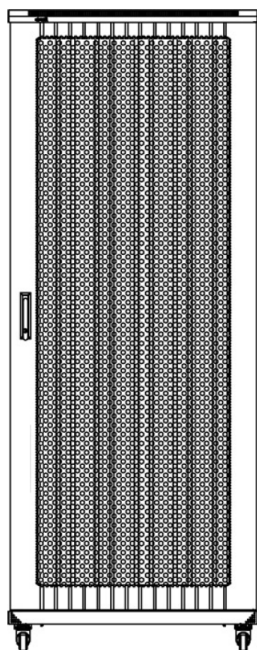

Environ ER600 Baie 47U 600x800 mm Porte Ondulé et Ventilé (A) Double Porte Ventilée (F), Deu...

excel
without compromise.

Référence du produit: 542-4768-WDBN-BK

✕ Choix de portes possibles

✕ Choix de profondeurs possibles

Référence du produit: 542-4768-WDBN-BK

Normes applicables

Norme	Détails
ANSI/EIA-310-E	La norme de l'association Electronic Industries Association pour l'espace horizontal, l'espace entre les orifices verticaux, l'ouverture de baie et la largeur du panneau avant.
BS EN 60297-3-100:2009	Structures mécaniques pour équipement électronique. Dimension de structures mécaniques des séries 482,6 mm (19 po) Dimensions de base des panneaux avant, sous-baies, châssis, baies et armoires
DIN 41494 Parties 1 et 7	Baies à montage sur panneau pour matériel électronique ; baies et panneaux, dimensions ; dimensions des armoires et séries de baies
RoHS-II/-III (2011/65/EU & 2015/863): 2023	Our products, demonstrate full adherence to the regulatory stipulations of the EU Directive 2011/65/EU (RoHS-II) and its corresponding delegated directive 2015/863 (RoHS-III).
WFD: 2023	Compliant to Waste Framework Directive
SCIP: 2023	Compliant - Does Not Contain Substances of Concern In articles as such or in complex objects (Products)
POPs (EU) No 2019/1021	EU Regulation for the restriction of Persistent Organic Pollutants.

Images du produit

Four-way brush entry roof panel

Quick-slam latch side panels

Swing handle wave vented front door

Wardrobe vented rear doors

Large base entry

U height profile markings

Référence du produit: 542-4768-WDBN-BK

Dessins de produits

Front

Side

Rear

Roof

Base

Base Cut Out Dimensions

380 mm Wide
by
276 mm Deep (600 mm deep rack)
476 mm Deep (800 mm deep rack)
676 mm Deep (1000 mm deep rack)