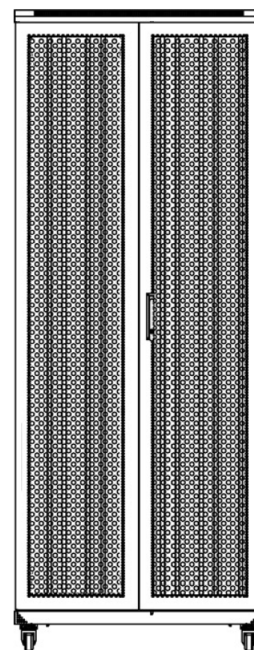

Caractéristiques du produit

Élément	Valeur
niveau de montage	avant et arrière
finition de la barre profilée	en forme de L
nombre de portes	2
type d'aération	passif
largeur	600 mm
hauteur	2207 mm
profondeur	800 mm
dimension (modulaire)	482,6 mm (19 pouces)

Référence du produit: 542-4768-WDBN-BK

Normes applicables

Norme	Détails
ANSI/EIA-310-E	La norme de l'association Electronic Industries Association pour l'espace horizontal, l'espace entre les orifices verticaux, l'ouverture de baie et la largeur du panneau avant.
BS EN 60297-3-100:2009	Structures mécaniques pour équipement électronique. Dimension de structures mécaniques des séries 482,6 mm (19 po) Dimensions de base des panneaux avant, sous-baies, châssis, baies et armoires
DIN 41494 Parties 1 et 7	Baies à montage sur panneau pour matériel électronique ; baies et panneaux, dimensions ; dimensions des armoires et séries de baies
RoHS-II/-III (2011/65/EU & 2015/863): 2023	Our products, demonstrate full adherence to the regulatory stipulations of the EU Directive 2011/65/EU (RoHS-II) and its corresponding delegated directive 2015/863 (RoHS-III).
WFD: 2023	Compliant to Waste Framework Directive
SCIP: 2023	Compliant - Does Not Contain Substances of Concern In articles as such or in complex objects (Products)
POPs (EU) No 2019/1021	EU Regulation for the restriction of Persistent Organic Pollutants.

Images du produit

Four-way brush entry roof panel

Quick-slam latch side panels

Swing handle wave vented front door

Wardrobe vented rear doors

Large base entry

U height profile markings

Référence du produit: 542-4768-WDBN-BK

Dessins de produits

Front

Side

Rear

Roof

Base

Base Cut Out Dimensions

380 mm Wide
by
276 mm Deep (600 mm deep rack)
476 mm Deep (800 mm deep rack)
676 mm Deep (1000 mm deep rack)