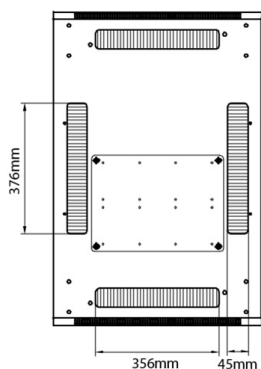

Environ ER600 Baie 47U 600x800mm Porte ondulé et ventilé (A) Double porte ventilée (F), Deux...

excel
without compromise.

Référence du produit: 542-4768-WDBN-GW-FP

Dessins de produits

Roof

Base Cut Out Dimensions

380 mm Wide
by
276 mm Deep (600 mm deep rack)
476 mm Deep (800 mm deep rack)
676 mm Deep (1000 mm deep rack)