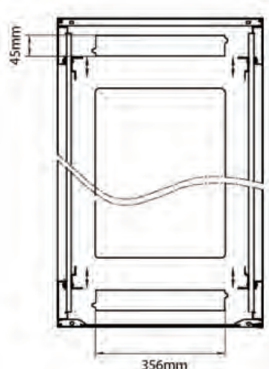

Référence du produit: 542-4768-WDBN-GW-FP

Normes applicables

Norme	Détails
ANSI/EIA-310-E	La norme de l'association Electronic Industries Association pour l'espace horizontal, l'espace entre les orifices verticaux, l'ouverture de baie et la largeur du panneau avant.
BS EN 60297-3-100:2009	Structures mécaniques pour équipement électronique. Dimension de structures mécaniques des séries 482,6 mm (19 po) Dimensions de base des panneaux avant, sous-baies, châssis, baies et armoires
DIN 41494 Parties 1 et 7	Baies à montage sur panneau pour matériel électronique ; baies et panneaux, dimensions ; dimensions des armoires et séries de baies
RoHS-II/-III (2011/65/EU & 2015/863): 2023	Our products, demonstrate full adherence to the regulatory stipulations of the EU Directive 2011/65/EU (RoHS-II) and its corresponding delegated directive 2015/863 (RoHS-III).
WFD: 2023	Compliant to Waste Framework Directive
SCIP: 2023	Compliant - Does Not Contain Substances of Concern In articles as such or in complex objects (Products)
POPs (EU) No 2019/1021	EU Regulation for the restriction of Persistent Organic Pollutants.

Quick-slam latch side panels

Swing handle wave vented front door

Wardrobe vented rear doors

Large base entry

U height profile markings

Environ ER600 Baie 47U 600x800mm Porte ondulé et ventilé (A) Double porte ventilée (F), Deux...

excel
without compromise.

Référence du produit: 542-4768-WDBN-GW-FP

Dessins de produits

Front

Side

Rear

Roof

Base

Base Cut Out Dimensions

380 mm Wide
by
276 mm Deep (600 mm deep rack)
476 mm Deep (800 mm deep rack)
676 mm Deep (1000 mm deep rack)

Environ ER600 Baie 47U 600x800mm Porte ondulé
et ventilé (A) Double porte ventilée (F), Deux...