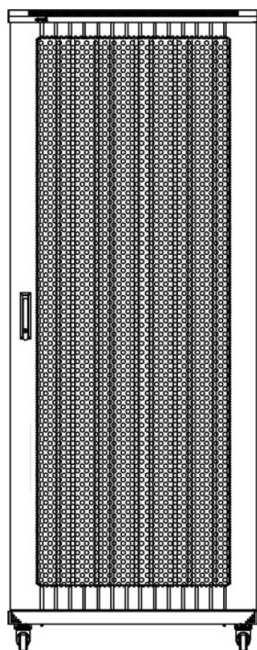

Environ ER600 Baie 47U 600x800mm Porte ondulé
et ventilé (A) Double porte ventilée (F), Deux...

excel
without compromise.

Référence du produit: 542-4768-WDBN-GW-FP

Images du produit

Four-way brush entry roof panel

Quick-slam latch side panels

Swing handle wave vented front door

Wardrobe vented rear doors

Large base entry

U height profile markings

Environ ER600 Baie 47U 600x800mm Porte ondulé et ventilé (A) Double porte ventilée (F), Deux...

excel
without compromise.

Référence du produit: 542-4768-WDBN-GW-FP

Dessins de produits

Front

Side

Rear

Roof

Base

Base Cut Out Dimensions

380 mm Wide
by
276 mm Deep (600 mm deep rack)
476 mm Deep (800 mm deep rack)
676 mm Deep (1000 mm deep rack)

Environ ER600 Baie 47U 600x800mm Porte ondulé
et ventilé (A) Double porte ventilée (F), Deux...