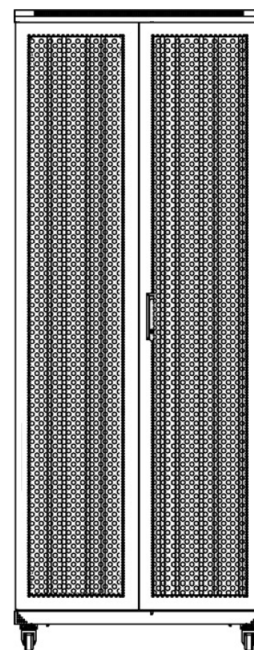

Quick-slam latch side panels

Swing handle wave vented front door

Wardrobe vented rear doors

Large base entry

U height profile markings

Environ ER600 Baie 47U 600x800mm Porte ondulé et ventilé (A) Double porte ventilée (F), Deux...

excel
without compromise.

Référence du produit: 542-4768-WDBN-GW-FP

Dessins de produits

Front

Side

Rear

Roof

Base

Base Cut Out Dimensions

380 mm Wide
by
276 mm Deep (600 mm deep rack)
476 mm Deep (800 mm deep rack)
676 mm Deep (1000 mm deep rack)

Environ ER600 Baie 47U 600x800mm Porte ondulé
et ventilé (A) Double porte ventilée (F), Deux...