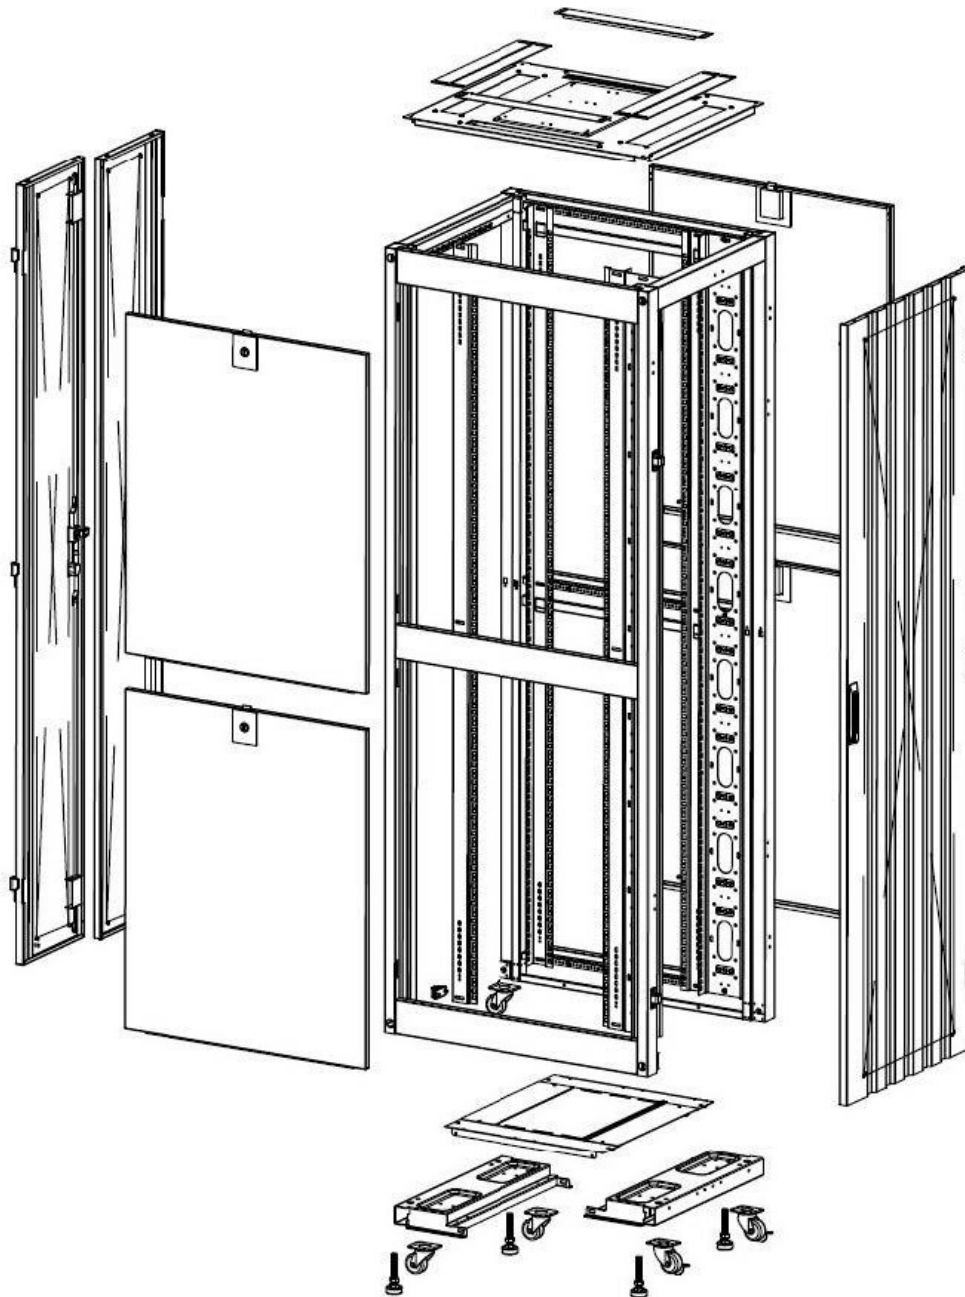

Environ ER600 Baie 47U 600x800mm Porte ondulé
et ventilé (A) Double porte ventilée (F), Deux...

excel
without compromise.

Référence du produit: 542-4768-WDBN-GW-FP

Vue éclatée