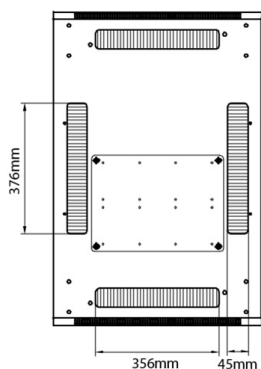

Caractéristiques du produit

Élément	Valeur
niveau de montage	avant et arrière
finition de la barre profilée	en forme de L
nombre de portes	2
type d'aération	passif
largeur	600 mm
hauteur	2207 mm
profondeur	800 mm
dimension (modulaire)	482,6 mm (19 pouces)

Spécifications supplémentaires

Caractéristiques	Valeurs
Matériau	Acier laminé à froid SPCC
Profilés de montage de 19 pouces	2,0 mm d'épaisseur
Panneaux latéraux	1,0 mm d'épaisseur
Autre	1,2 mm d'épaisseur
Porte avant	Serrure avec poignée
Porte arrière	Serrure avec poignée
Verrouillage des panneaux latéraux	Serrure à barillet 1 point
Hauteur supplémentaire pieds de levage	50-80 mm
Hauteur supplémentaire de roulettes	70 mm

Référence du produit: 542-4768-WDBN-GW

Normes applicables

Norme	Détails
ANSI/EIA-310-E	La norme de l'association Electronic Industries Association pour l'espace horizontal, l'espace entre les orifices verticaux, l'ouverture de baie et la largeur du panneau avant.
BS EN 60297-3-100:2009	Structures mécaniques pour équipement électronique. Dimension de structures mécaniques des séries 482,6 mm (19 po) Dimensions de base des panneaux avant, sous-baies, châssis, baies et armoires
DIN 41494 Parties 1 et 7	Baies à montage sur panneau pour matériel électronique ; baies et panneaux, dimensions ; dimensions des armoires et séries de baies
RoHS-II/-III (2011/65/EU & 2015/863): 2023	Our products, demonstrate full adherence to the regulatory stipulations of the EU Directive 2011/65/EU (RoHS-II) and its corresponding delegated directive 2015/863 (RoHS-III).
WFD: 2023	Compliant to Waste Framework Directive
SCIP: 2023	Compliant - Does Not Contain Substances of Concern In articles as such or in complex objects (Products)
POPs (EU) No 2019/1021	EU Regulation for the restriction of Persistent Organic Pollutants.

Dessins de produits

Front

Side

Rear

Roof

Base

Base Cut Out Dimensions

380 mm Wide
by
276 mm Deep (600 mm deep rack)
476 mm Deep (800 mm deep rack)
676 mm Deep (1000 mm deep rack)