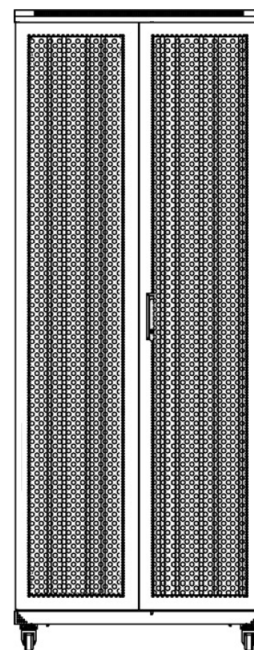

Caractéristiques du produit

Élément	Valeur
niveau de montage	avant et arrière
finition de la barre profilée	en forme de L
nombre de portes	2
type d'aération	passif
largeur	600 mm
hauteur	2207 mm
profondeur	800 mm
dimension (modulaire)	482,6 mm (19 pouces)

Référence du produit: 542-4768-WDBN-GW

Normes applicables

Norme	Détails
ANSI/EIA-310-E	La norme de l'association Electronic Industries Association pour l'espace horizontal, l'espace entre les orifices verticaux, l'ouverture de baie et la largeur du panneau avant.
BS EN 60297-3-100:2009	Structures mécaniques pour équipement électronique. Dimension de structures mécaniques des séries 482,6 mm (19 po) Dimensions de base des panneaux avant, sous-baies, châssis, baies et armoires
DIN 41494 Parties 1 et 7	Baies à montage sur panneau pour matériel électronique ; baies et panneaux, dimensions ; dimensions des armoires et séries de baies
RoHS-II/-III (2011/65/EU & 2015/863): 2023	Our products, demonstrate full adherence to the regulatory stipulations of the EU Directive 2011/65/EU (RoHS-II) and its corresponding delegated directive 2015/863 (RoHS-III).
WFD: 2023	Compliant to Waste Framework Directive
SCIP: 2023	Compliant - Does Not Contain Substances of Concern In articles as such or in complex objects (Products)
POPs (EU) No 2019/1021	EU Regulation for the restriction of Persistent Organic Pollutants.

Images du produit

Four-way brush entry roof panel

Quick-slam latch side panels

Swing handle wave vented front door

Wardrobe vented rear doors

Large base entry

U height profile markings

Référence du produit: 542-4768-WDBN-GW

Dessins de produits

Front

Side

Rear

Roof

Base

Base Cut Out Dimensions

380 mm Wide
by
276 mm Deep (600 mm deep rack)
476 mm Deep (800 mm deep rack)
676 mm Deep (1000 mm deep rack)