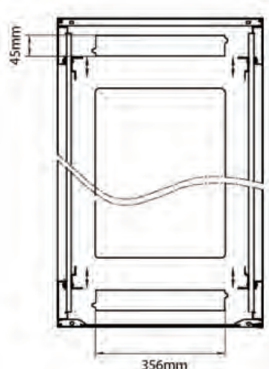

Référence du produit: 542-4768-WDBN-GW

Normes applicables

Norme	Détails
ANSI/EIA-310-E	La norme de l'association Electronic Industries Association pour l'espace horizontal, l'espace entre les orifices verticaux, l'ouverture de baie et la largeur du panneau avant.
BS EN 60297-3-100:2009	Structures mécaniques pour équipement électronique. Dimension de structures mécaniques des séries 482,6 mm (19 po) Dimensions de base des panneaux avant, sous-baies, châssis, baies et armoires
DIN 41494 Parties 1 et 7	Baies à montage sur panneau pour matériel électronique ; baies et panneaux, dimensions ; dimensions des armoires et séries de baies
RoHS-II/-III (2011/65/EU & 2015/863): 2023	Our products, demonstrate full adherence to the regulatory stipulations of the EU Directive 2011/65/EU (RoHS-II) and its corresponding delegated directive 2015/863 (RoHS-III).
WFD: 2023	Compliant to Waste Framework Directive
SCIP: 2023	Compliant - Does Not Contain Substances of Concern In articles as such or in complex objects (Products)
POPs (EU) No 2019/1021	EU Regulation for the restriction of Persistent Organic Pollutants.

Dessins de produits

Front

Side

Rear

Roof

Base

Base Cut Out Dimensions

380 mm Wide
by
276 mm Deep (600 mm deep rack)
476 mm Deep (800 mm deep rack)
676 mm Deep (1000 mm deep rack)