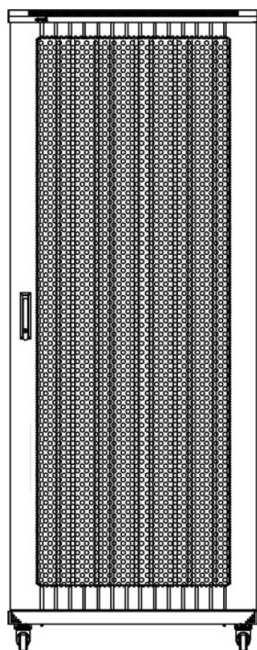

Environ ER600 Baie 47U 600x800 mm Porte Ondulé et Ventilé (A) Double Porte Ventilée (F), Deu...

excel
without compromise.

Référence du produit: 542-4768-WDBN-GW

✕ Choix de portes possibles

✕ Choix de profondeurs possibles

Référence du produit: 542-4768-WDBN-GW

Normes applicables

Norme	Détails
ANSI/EIA-310-E	La norme de l'association Electronic Industries Association pour l'espace horizontal, l'espace entre les orifices verticaux, l'ouverture de baie et la largeur du panneau avant.
BS EN 60297-3-100:2009	Structures mécaniques pour équipement électronique. Dimension de structures mécaniques des séries 482,6 mm (19 po) Dimensions de base des panneaux avant, sous-baies, châssis, baies et armoires
DIN 41494 Parties 1 et 7	Baies à montage sur panneau pour matériel électronique ; baies et panneaux, dimensions ; dimensions des armoires et séries de baies
RoHS-II/-III (2011/65/EU & 2015/863): 2023	Our products, demonstrate full adherence to the regulatory stipulations of the EU Directive 2011/65/EU (RoHS-II) and its corresponding delegated directive 2015/863 (RoHS-III).
WFD: 2023	Compliant to Waste Framework Directive
SCIP: 2023	Compliant - Does Not Contain Substances of Concern In articles as such or in complex objects (Products)
POPs (EU) No 2019/1021	EU Regulation for the restriction of Persistent Organic Pollutants.

Images du produit

Four-way brush entry roof panel

Quick-slam latch side panels

Swing handle wave vented front door

Wardrobe vented rear doors

Large base entry

U height profile markings

Référence du produit: 542-4768-WDBN-GW

Dessins de produits

Front

Side

Rear

Roof

Base

Base Cut Out Dimensions

380 mm Wide
by
276 mm Deep (600 mm deep rack)
476 mm Deep (800 mm deep rack)
676 mm Deep (1000 mm deep rack)