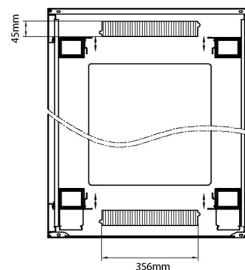

### Dessins de produits

Environ CR800 Baie 47U 800x1000 mm Porte en Verre (A) Porte en Acier (F), Deux Panneaux, Avant/...

Référence du produit: 542-47810-GSBF-BK

### Dessins de produits

Front

Side

Rear

Roof

Base

#### Base Cut Out Dimensions

580 mm Wide  
by  
276 mm Deep (600 mm deep rack)  
476 mm Deep (800 mm deep rack)  
676 mm Deep (1000 mm deep rack)