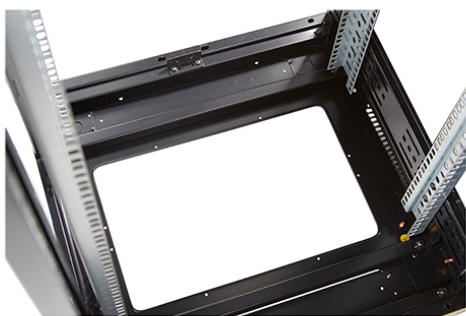

Large base entry