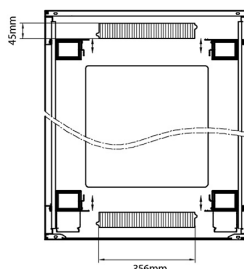

Environ CR800 Baie 47U 800x1000mm Porte en verre (A) Porte en acier (F), Deux panneaux, Avant/M...

Référence du produit: 542-47810-GSBF-GW-FP

Normes applicables

Norme	Détails
ANSI/EIA-310-E	La norme de l'association Electronic Industries Association pour l'espace horizontal, l'espace entre les orifices verticaux, l'ouverture de baie et la largeur du panneau avant.
BS EN 60297-3-100:2009	Structures mécaniques pour équipement électronique. Dimension de structures mécaniques des séries 482,6 mm (19 po) Dimensions de base des panneaux avant, sous-baies, châssis, baies et armoires
DIN 41494 Parties 1 et 7	Baies à montage sur panneau pour matériel électronique ; baies et panneaux, dimensions ; dimensions des armoires et séries de baies
RoHS-II/-III (2011/65/EU & 2015/863): 2023	Our products, demonstrate full adherence to the regulatory stipulations of the EU Directive 2011/65/EU (RoHS-II) and its corresponding delegated directive 2015/863 (RoHS-III).
WFD: 2023	Compliant to Waste Framework Directive
SCIP: 2023	Compliant - Does Not Contain Substances of Concern In articles as such or in complex objects (Products)
POPs (EU) No 2019/1021	EU Regulation for the restriction of Persistent Organic Pollutants.

excel
without compromise.

Dessins de produits

Front

Side

Rear

Roof

Base

Base Cut Out Dimensions

580 mm Wide

by

276 mm Deep (600 mm deep rack)

476 mm Deep (800 mm deep rack)

676 mm Deep (1000 mm deep rack)

Informations concernant les références produits

Référence du produit	Description
542-1588-GSBF-BK	Environ CR800 Baie 15U 800x800 mm Porte en verre (A) Porte en acier (F), Deux panneaux, Gestion avant, Noir
542-2088-GSBF-BK	Environ CR800 Baie 20U 800x800 mm Porte en verre (A) Porte en acier (F), Deux panneaux, Gestion avant, Noir