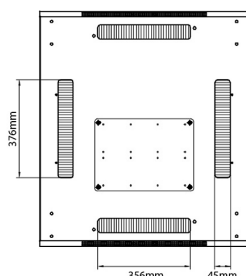

Environ CR800 Baie 47U 800x1000mm Porte en verre (A) Porte en acier (F), Deux panneaux, Avant/M...

Référence du produit: 542-47810-GSBF-GW-FP

Normes applicables

Norme	Détails
ANSI/EIA-310-E	La norme de l'association Electronic Industries Association pour l'espace horizontal, l'espace entre les orifices verticaux, l'ouverture de baie et la largeur du panneau avant.
BS EN 60297-3-100:2009	Structures mécaniques pour équipement électronique. Dimension de structures mécaniques des séries 482,6 mm (19 po) Dimensions de base des panneaux avant, sous-baies, châssis, baies et armoires
DIN 41494 Parties 1 et 7	Baies à montage sur panneau pour matériel électronique ; baies et panneaux, dimensions ; dimensions des armoires et séries de baies
RoHS-II/-III (2011/65/EU & 2015/863): 2023	Our products, demonstrate full adherence to the regulatory stipulations of the EU Directive 2011/65/EU (RoHS-II) and its corresponding delegated directive 2015/863 (RoHS-III).
WFD: 2023	Compliant to Waste Framework Directive
SCIP: 2023	Compliant - Does Not Contain Substances of Concern In articles as such or in complex objects (Products)
POPs (EU) No 2019/1021	EU Regulation for the restriction of Persistent Organic Pollutants.

excel
without compromise.

Dessins de produits

Front

Side

Rear

Roof

Base

Base Cut Out Dimensions

580 mm Wide

by

276 mm Deep (600 mm deep rack)

476 mm Deep (800 mm deep rack)

676 mm Deep (1000 mm deep rack)

Informations concernant les références produits

Référence du produit	Description
542-1588-GSBF-BK	Environ CR800 Baie 15U 800x800 mm Porte en verre (A) Porte en acier (F), Deux panneaux, Gestion avant, Noir
542-2088-GSBF-BK	Environ CR800 Baie 20U 800x800 mm Porte en verre (A) Porte en acier (F), Deux panneaux, Gestion avant, Noir